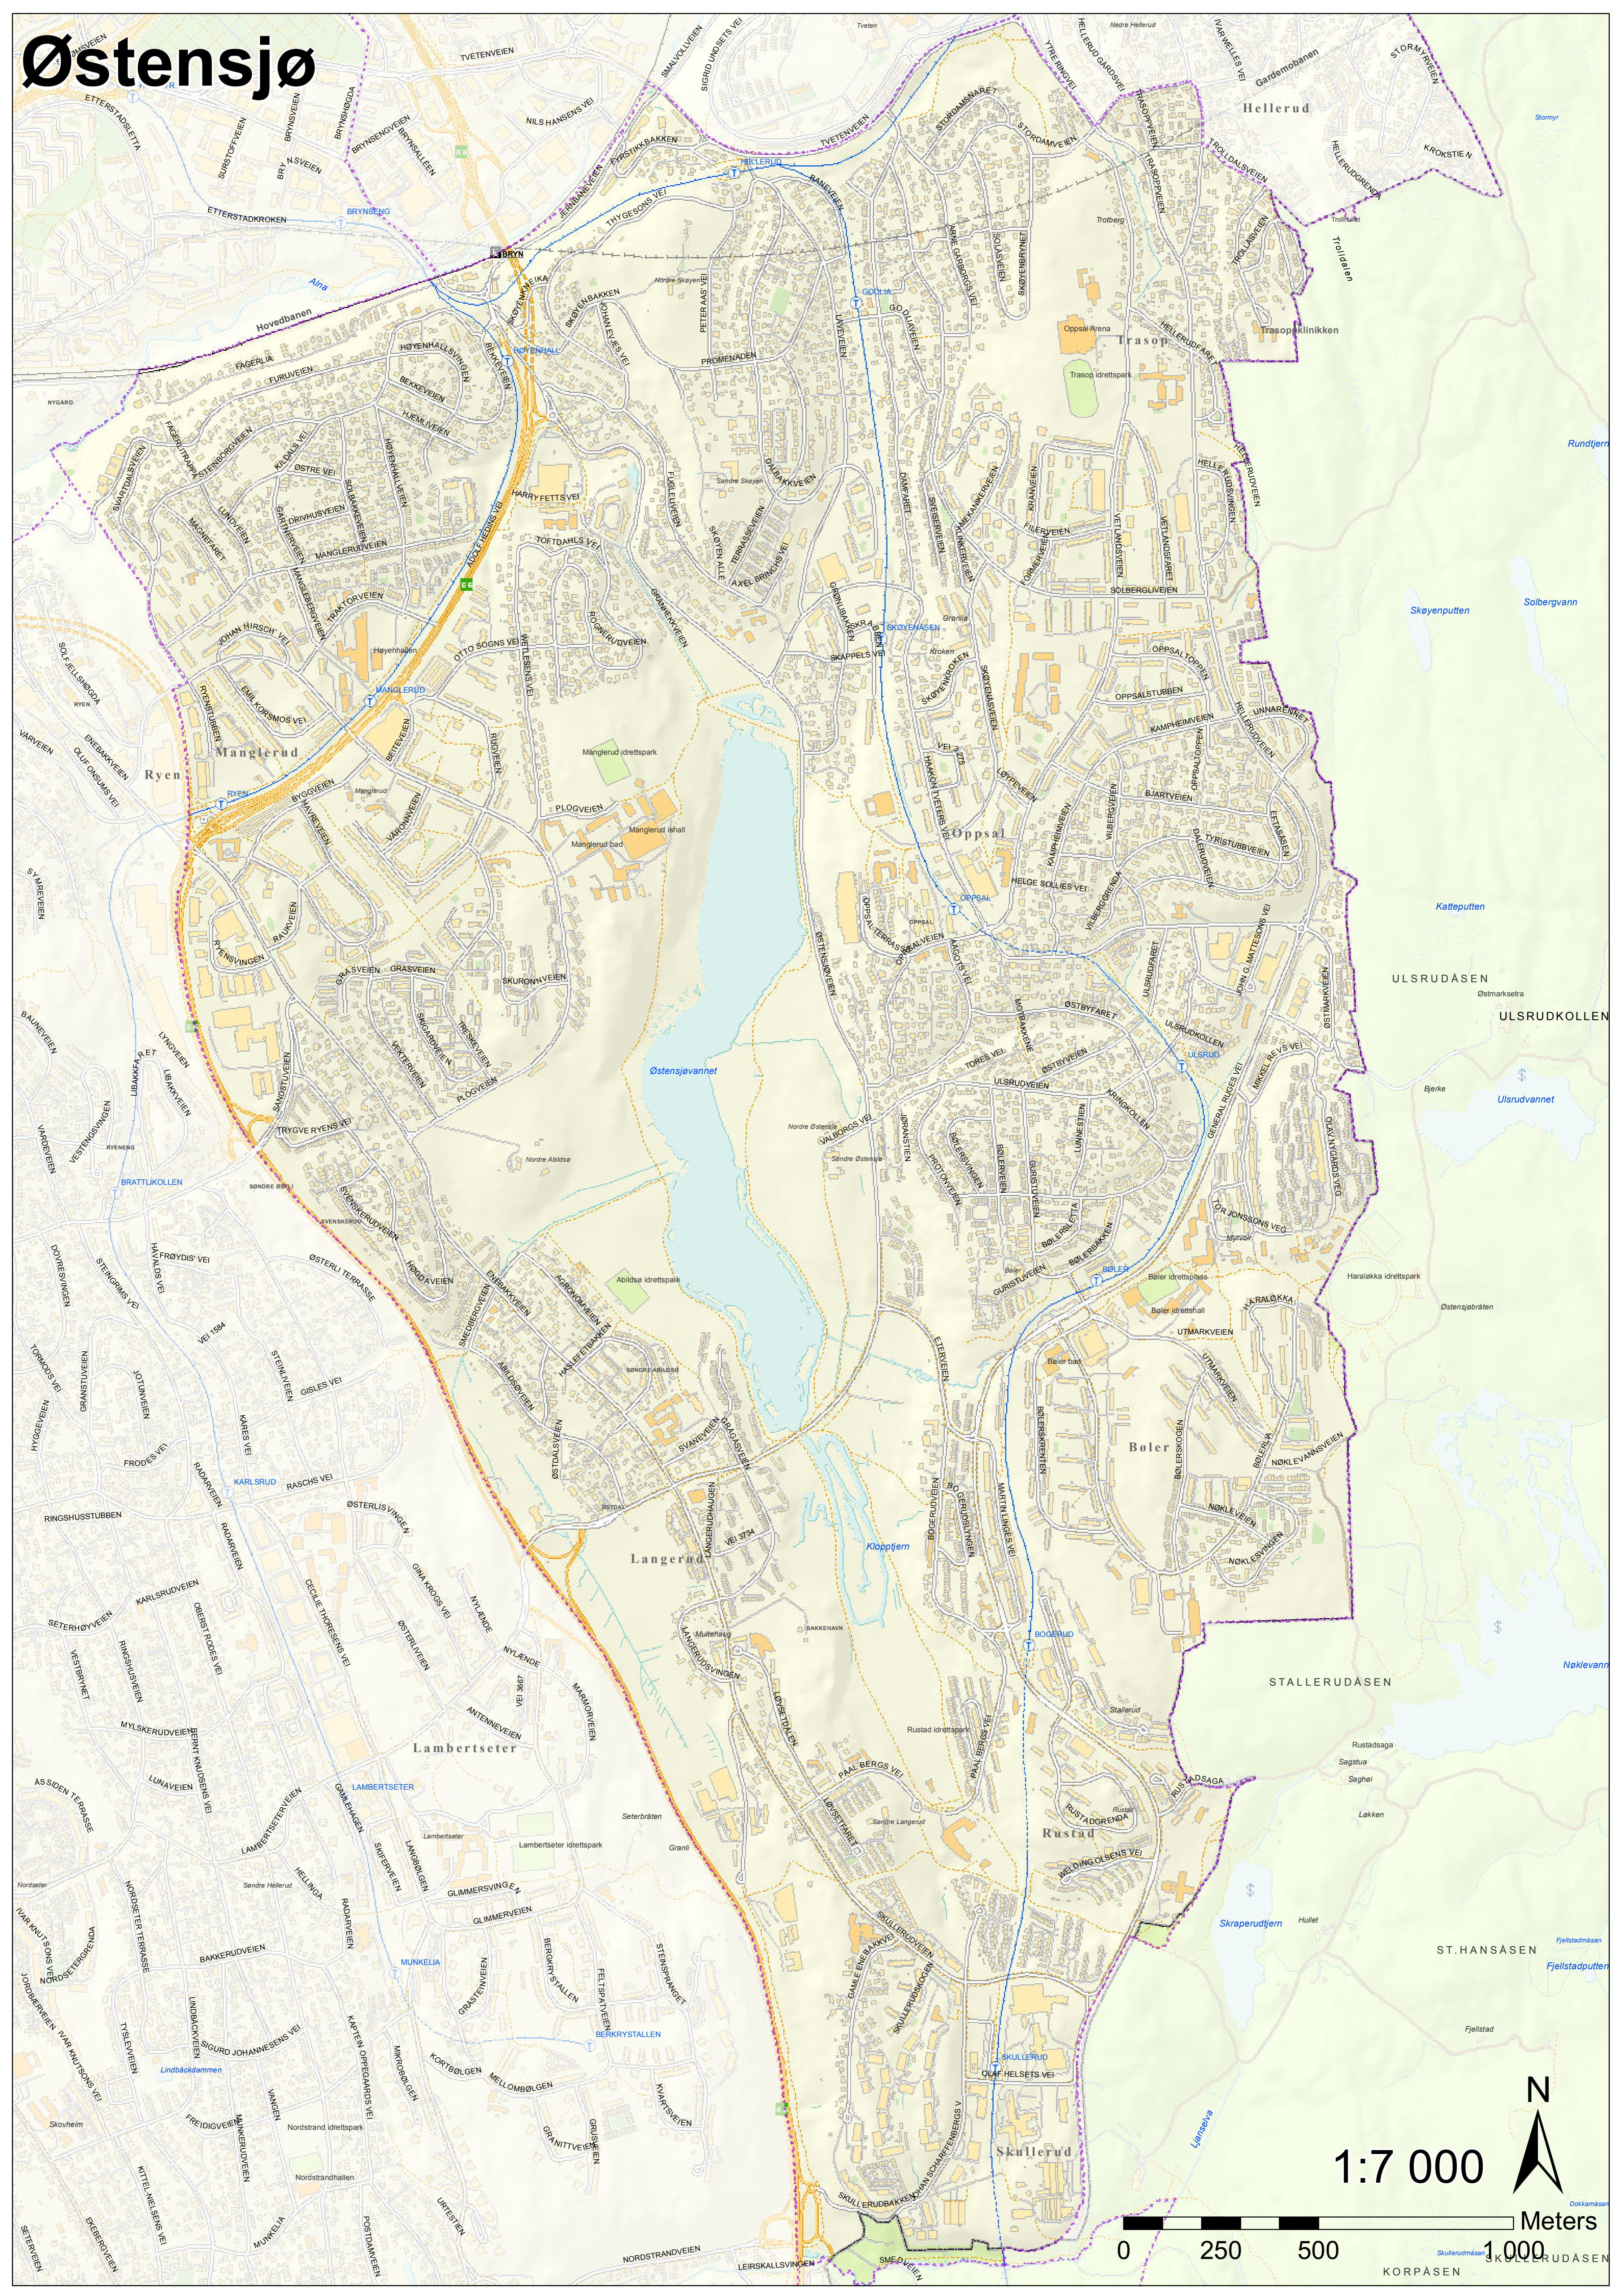

# Østensjø

1:7 000

0 250 500 1,000 Meters

KORPÅSEN SKULLERUDÅSEN