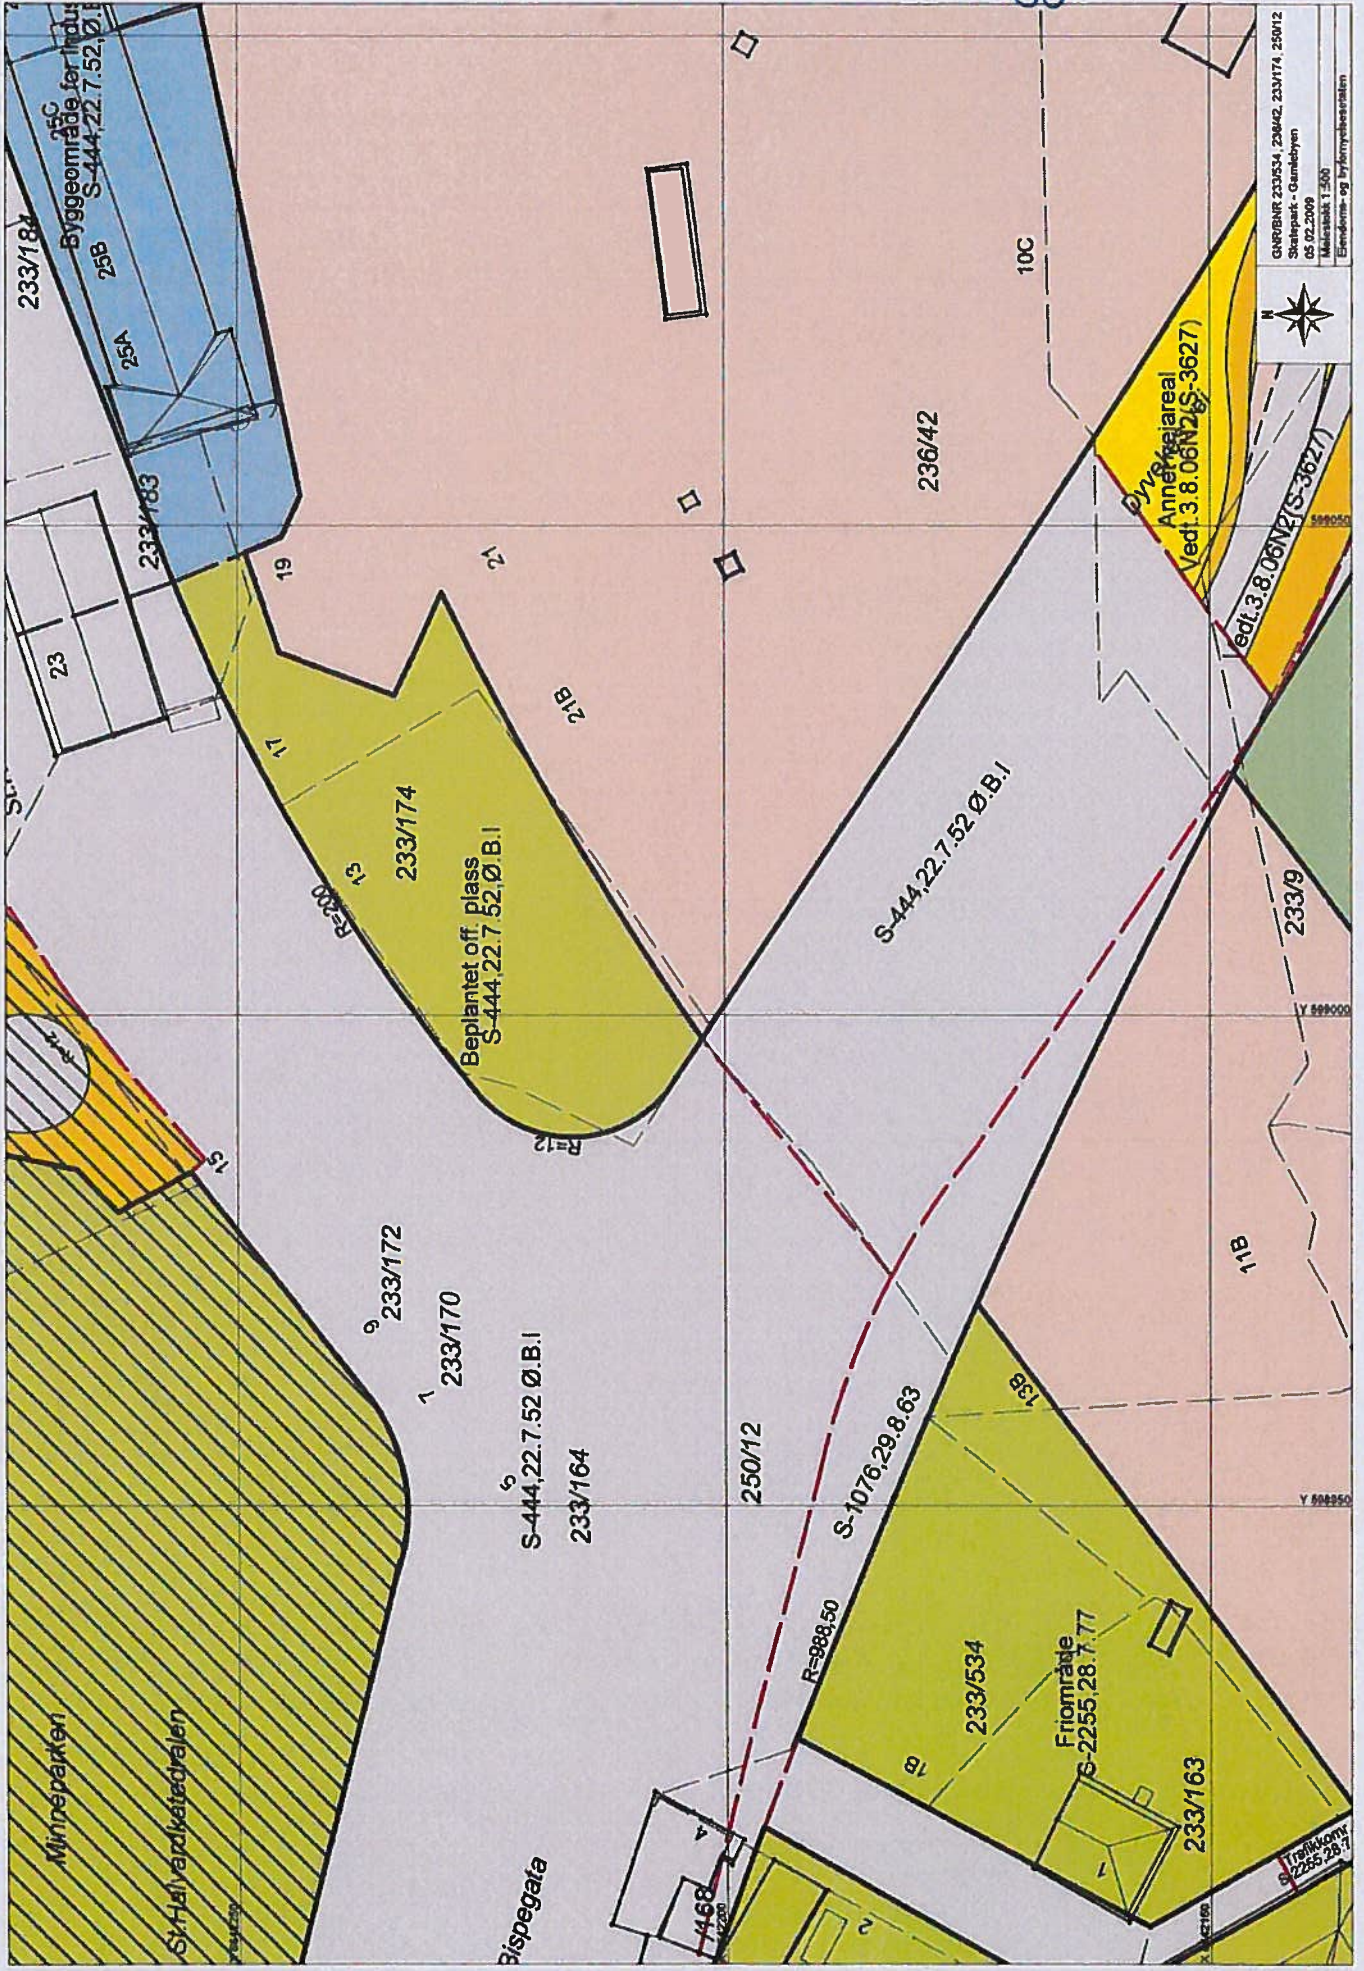

Vedlegg: 3

GNØBNR 233/534, 236/42, 233/174, 236/12
Starepark - Gamlebyen
OS 02.2009
Målestokk 1:500
Eiendoms- og bygningsbeskrivelsen

Annerkjenningsareal
Vedt 3.8.06 N2 (S-3627)

Vedt 3.8.06 N2 (S-3627)

233/9

11B

233/163

233/163