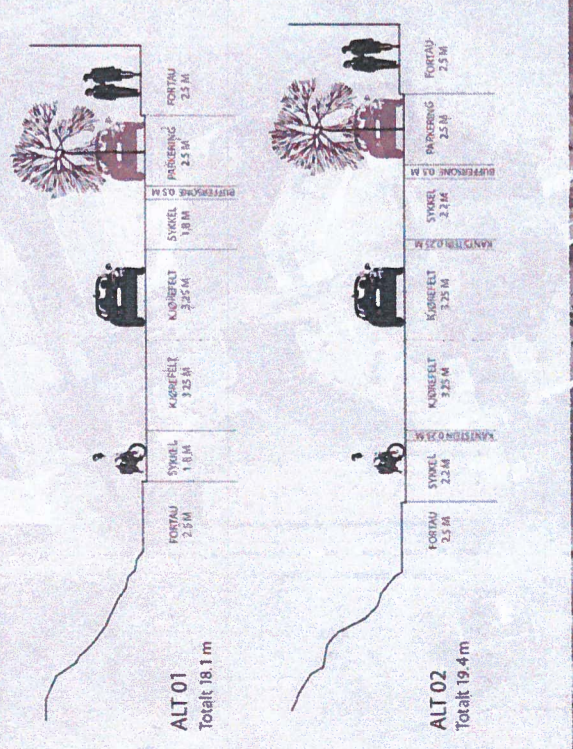

MARIDALSVEIEN/VULKANOMRÅDET

ALTERNATIV 02

NB. NOE AVVIK MELLOM FOTOGRUNNLAG OG KART PGA PERSPEKTIVVIRKNING I FLYFOTO.

1:1000/A1

PRINSIPP SNITT AA

PRINSIPP SNITT B-B

PRINSIPP SNITT C-C

PRINSIPP PERSPEKTIV

MARIDALSVEIEN/VULKANOMRÅDET

NB. NOE AVVIK MELLOM FOTOGRUNNLAG OG KART PGA PERSPEKTIVVIRKNING I FLYFOTO.

1:1000/A1

UTSNITT AVKJØRING NORDRE KVARTAL

PRINSIPP SNITT A-A

ALTERNATIV 01

PLANAVGRENSNING VIST PÅ EGET KART