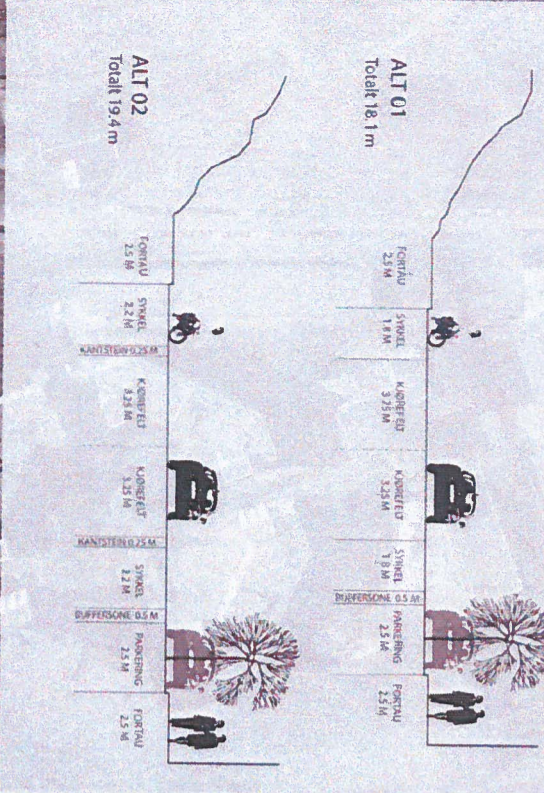

MARIDALSVEIEN/VULKANOMRÅDET

ALTERNATIV 02

NB. NOE AVVIK MELLOM FOTOGRUNNLAG OG KART PGA PERSPEKTIVVIRKNING I FLYFOTO.

1:1000/A1

PRINSIPP SNITT AA

PRINSIPP SNITT B-B

PRINSIPP SNITT C-C

PRINSIPP PERSPEKTIV

MARIDALSVEIEN/VULKANOMRÅDET

NB. NOE AVVIK MELLOM FOTOGRUNNLAG OG KART PGA PERSPEKTIVVIRKNING I FLYFOTO.

1:1000/A1

UTSNITT AVKJØRING NORDRE KVARTAL

PRINSIPP SNITT A-A

ALTERNATIV 01

PLANAVGRENSNING VIST PÅ EGET KART