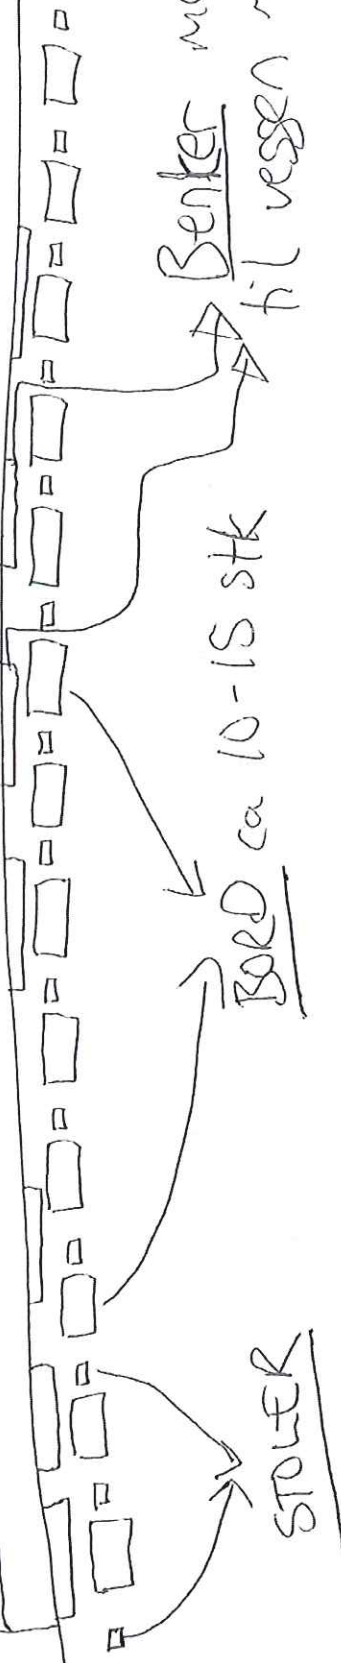

# UTESERVERING

12 m bredsde og 0,5 m bred  
5 m bredsde og 0,5 m - 11 -

TAK TAK TAK

SKILTET

SKILTET

SKILTET

Vindue

Vindue

Vindue

Vindue

Vindue

Dør  
Inngang

Benker monteret  
til vespen mot vinduet

BORD ca 10-15 stk

STOLER

Fortøyning →