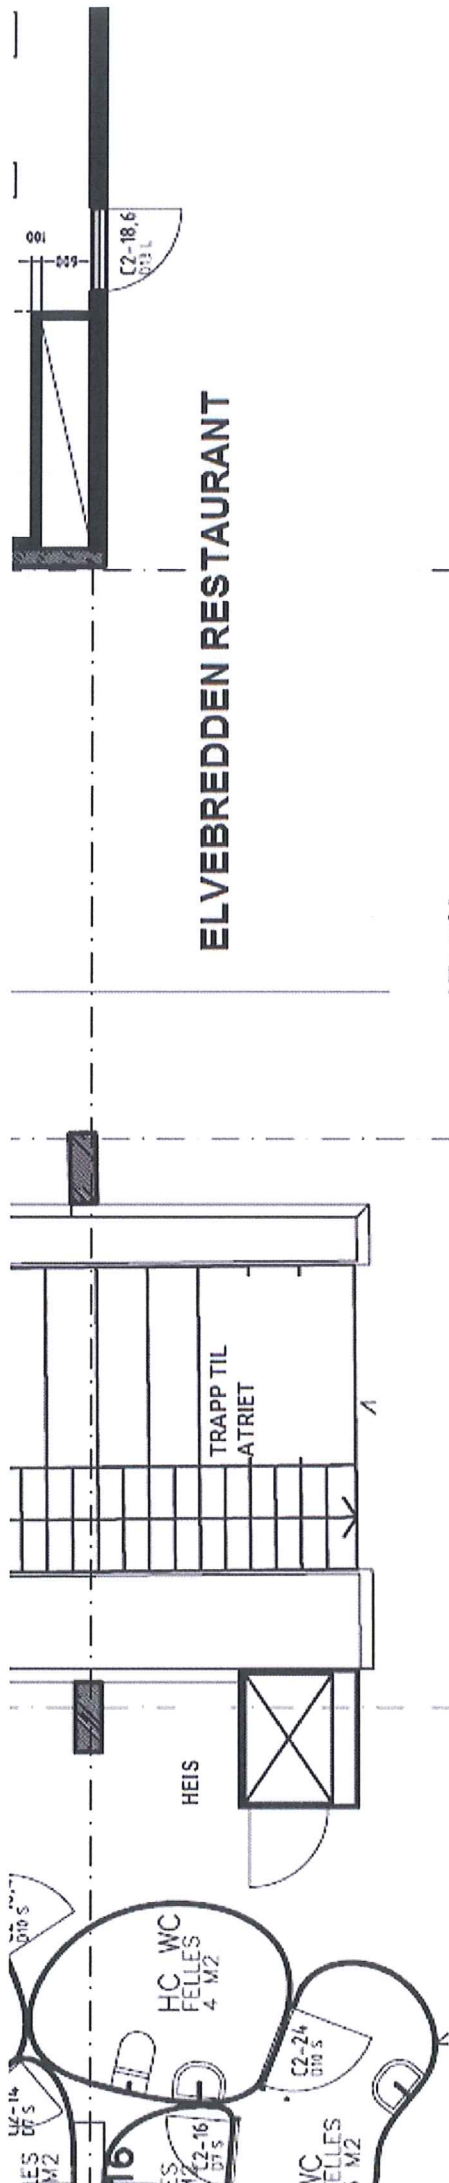

Doga / Hausmanns gate 16, 0182 Oslo / fast utstillingsplass / alle mål kontrolleres på stedet
28. desember 2004 - Aud Dalseg, utstillingsarkitekt MNIL / Niklas Lello, grafisk fremstilling

Sted: Atriet / Møterom
Rigg: Tomt

Sted: Hall, Galleri
 Rigg: Tomt

DGA
 NORSK DESIGN - OG ARKITEKTURSENTER

ca 12 x 10 m

Mezzaninen

NØDUTGANG

ca 5 x 10 m

BAR

FOAJE

HEIS

DDA
NORSK DESIGN - OG ARKITEKTURSENTER

Sted: Mezzaninen
Rigg: Tomt

ELVEBREDDEN RESTAURANT

CAFÉ
152 M2

VINSKAP

INFO TEKST

7435

6540

6540

6150

2

3

4