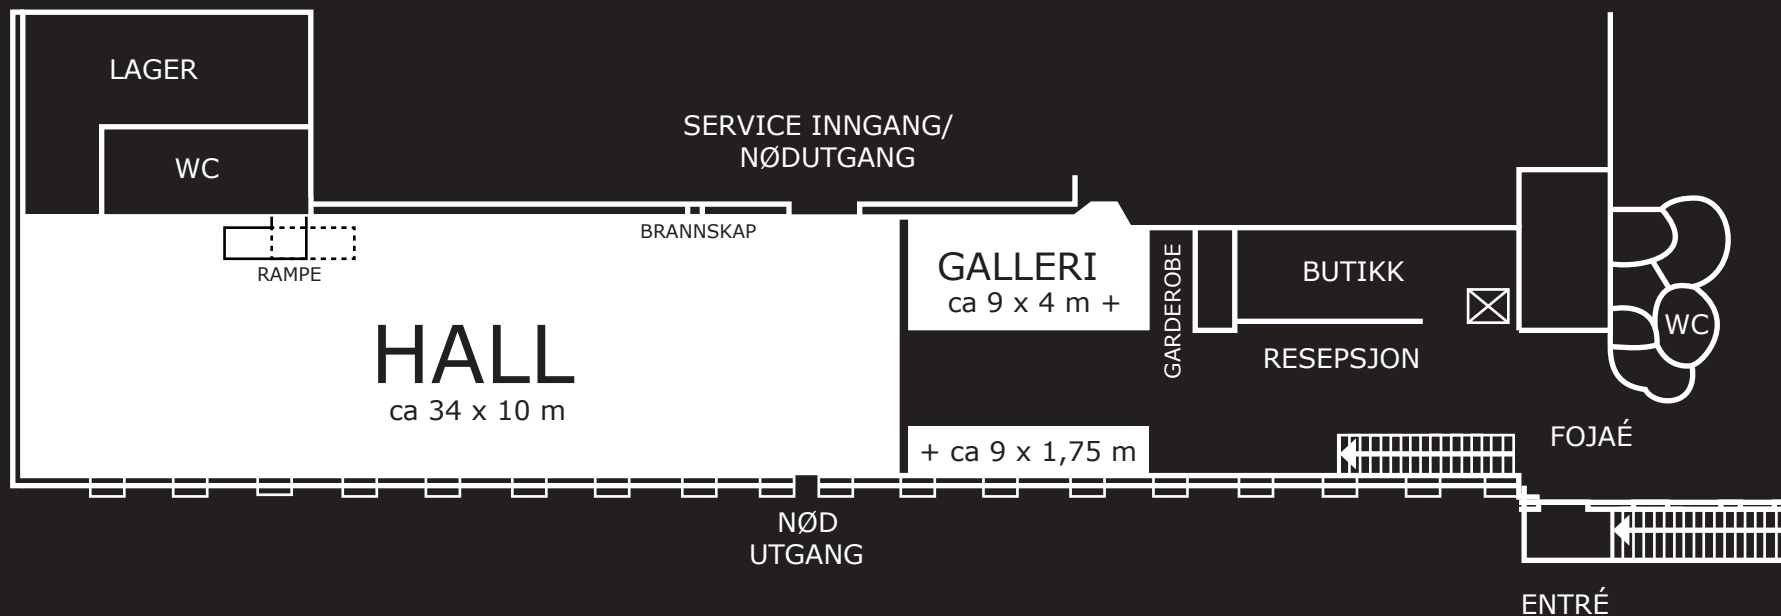

Doga / Hausmanns gate 16, 0182 Oslo / fast utstillingsplass / alle mål kontrolleres på stedet
28. desember 2004 - Aud Dalseg, utstillingsarkitekt MNIL / Niklas Lello, grafisk fremstilling

Sted: Atriet / Møterom
Rigg: Tomt

Sted: Hall, Galleri
 Rigg: Tomt

DGA
 NORSK DESIGN - OG ARKITEKTURSENTER

ca 12 x 10 m

Mezzaninen

NØDUTGANG

ca 5 x 10 m

BAR

FOAJE

HEIS

DDA
NORSK DESIGN - OG ARKITEKTURSENTER

Sted: Mezzaninen
Rigg: Tomt

ELVEBREDDEN RESTAURANT

CAFÉ
152 M2

VINSKAP

INFO TEKST

7435