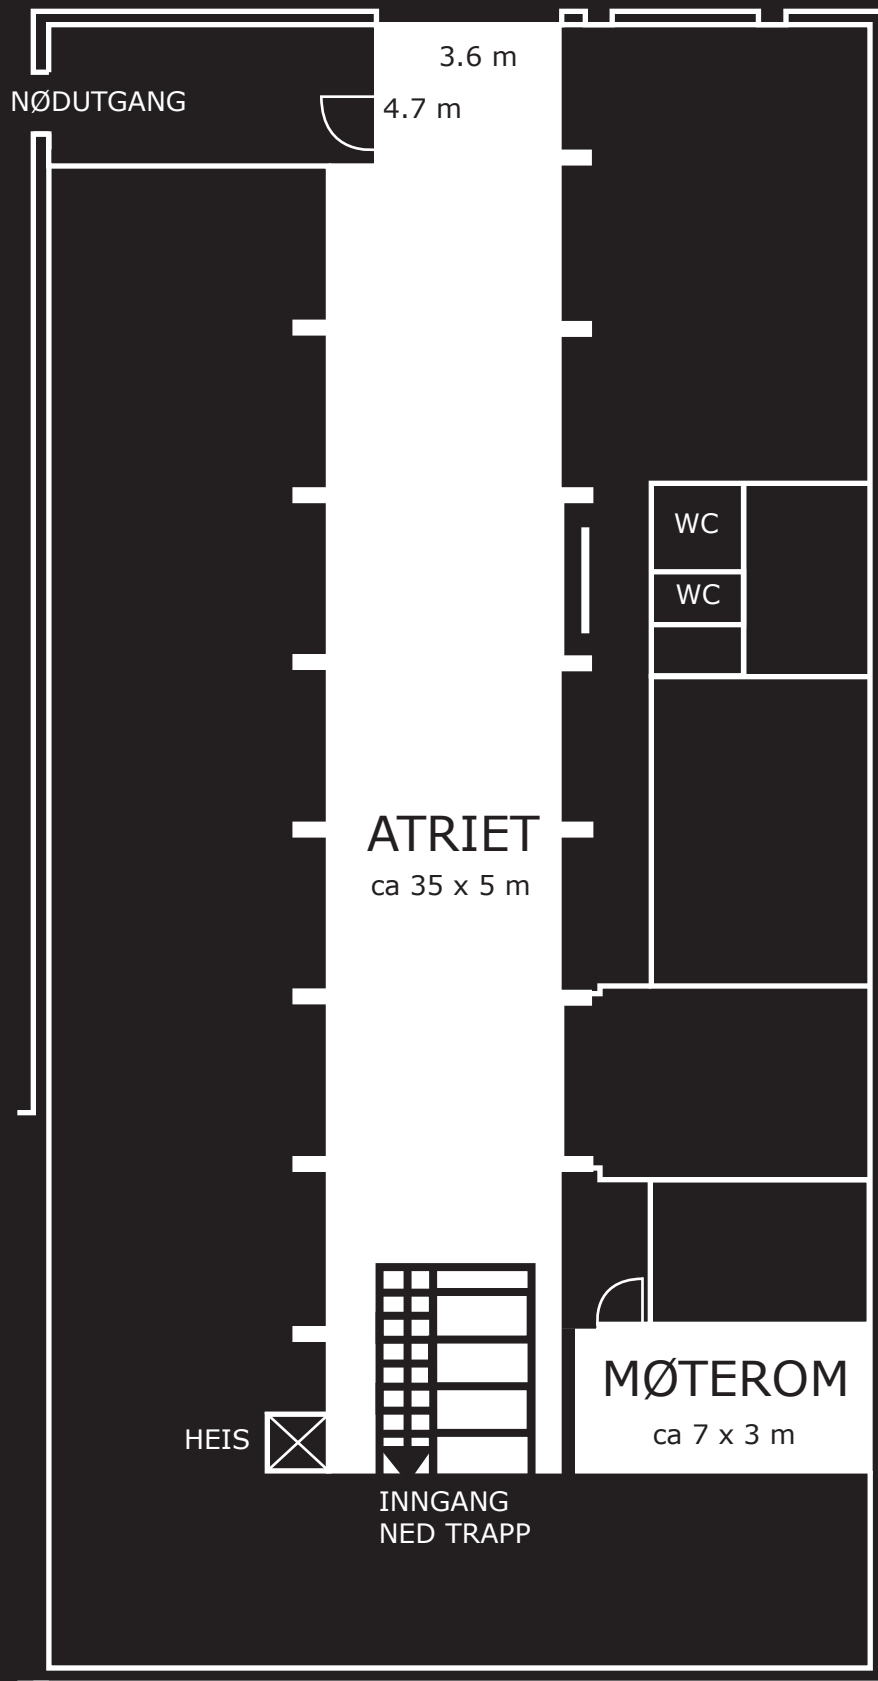

Doga / Hausmanns gate 16, 0182 Oslo / fast utstillingsplass / alle mål kontrolleres på stedet
28. desember 2004 - Aud Dalseg, utstillingsarkitekt MNIL / Niklas Lello, grafisk fremstilling

Sted: Atriet / Møterom
Rigg: Tomt

Sted: Hall, Galleri
 Rigg: Tomt

DGA
 NORSK DESIGN - OG ARKITEKTURSENTER

ca 12 x 10 m

Mezzaninen

NØDUTGANG

ca 5 x 10 m

BAR

FOAJE

HEIS

DDA
NORSK DESIGN - OG ARKITEKTURSENTER

Sted: Mezzaninen
Rigg: Tomt

ELVEBREDDEN RESTAURANT

CAFÉ
152 M2

VINSKAP

INFO TEKST

7435

6540

6540

6150

2

3

4