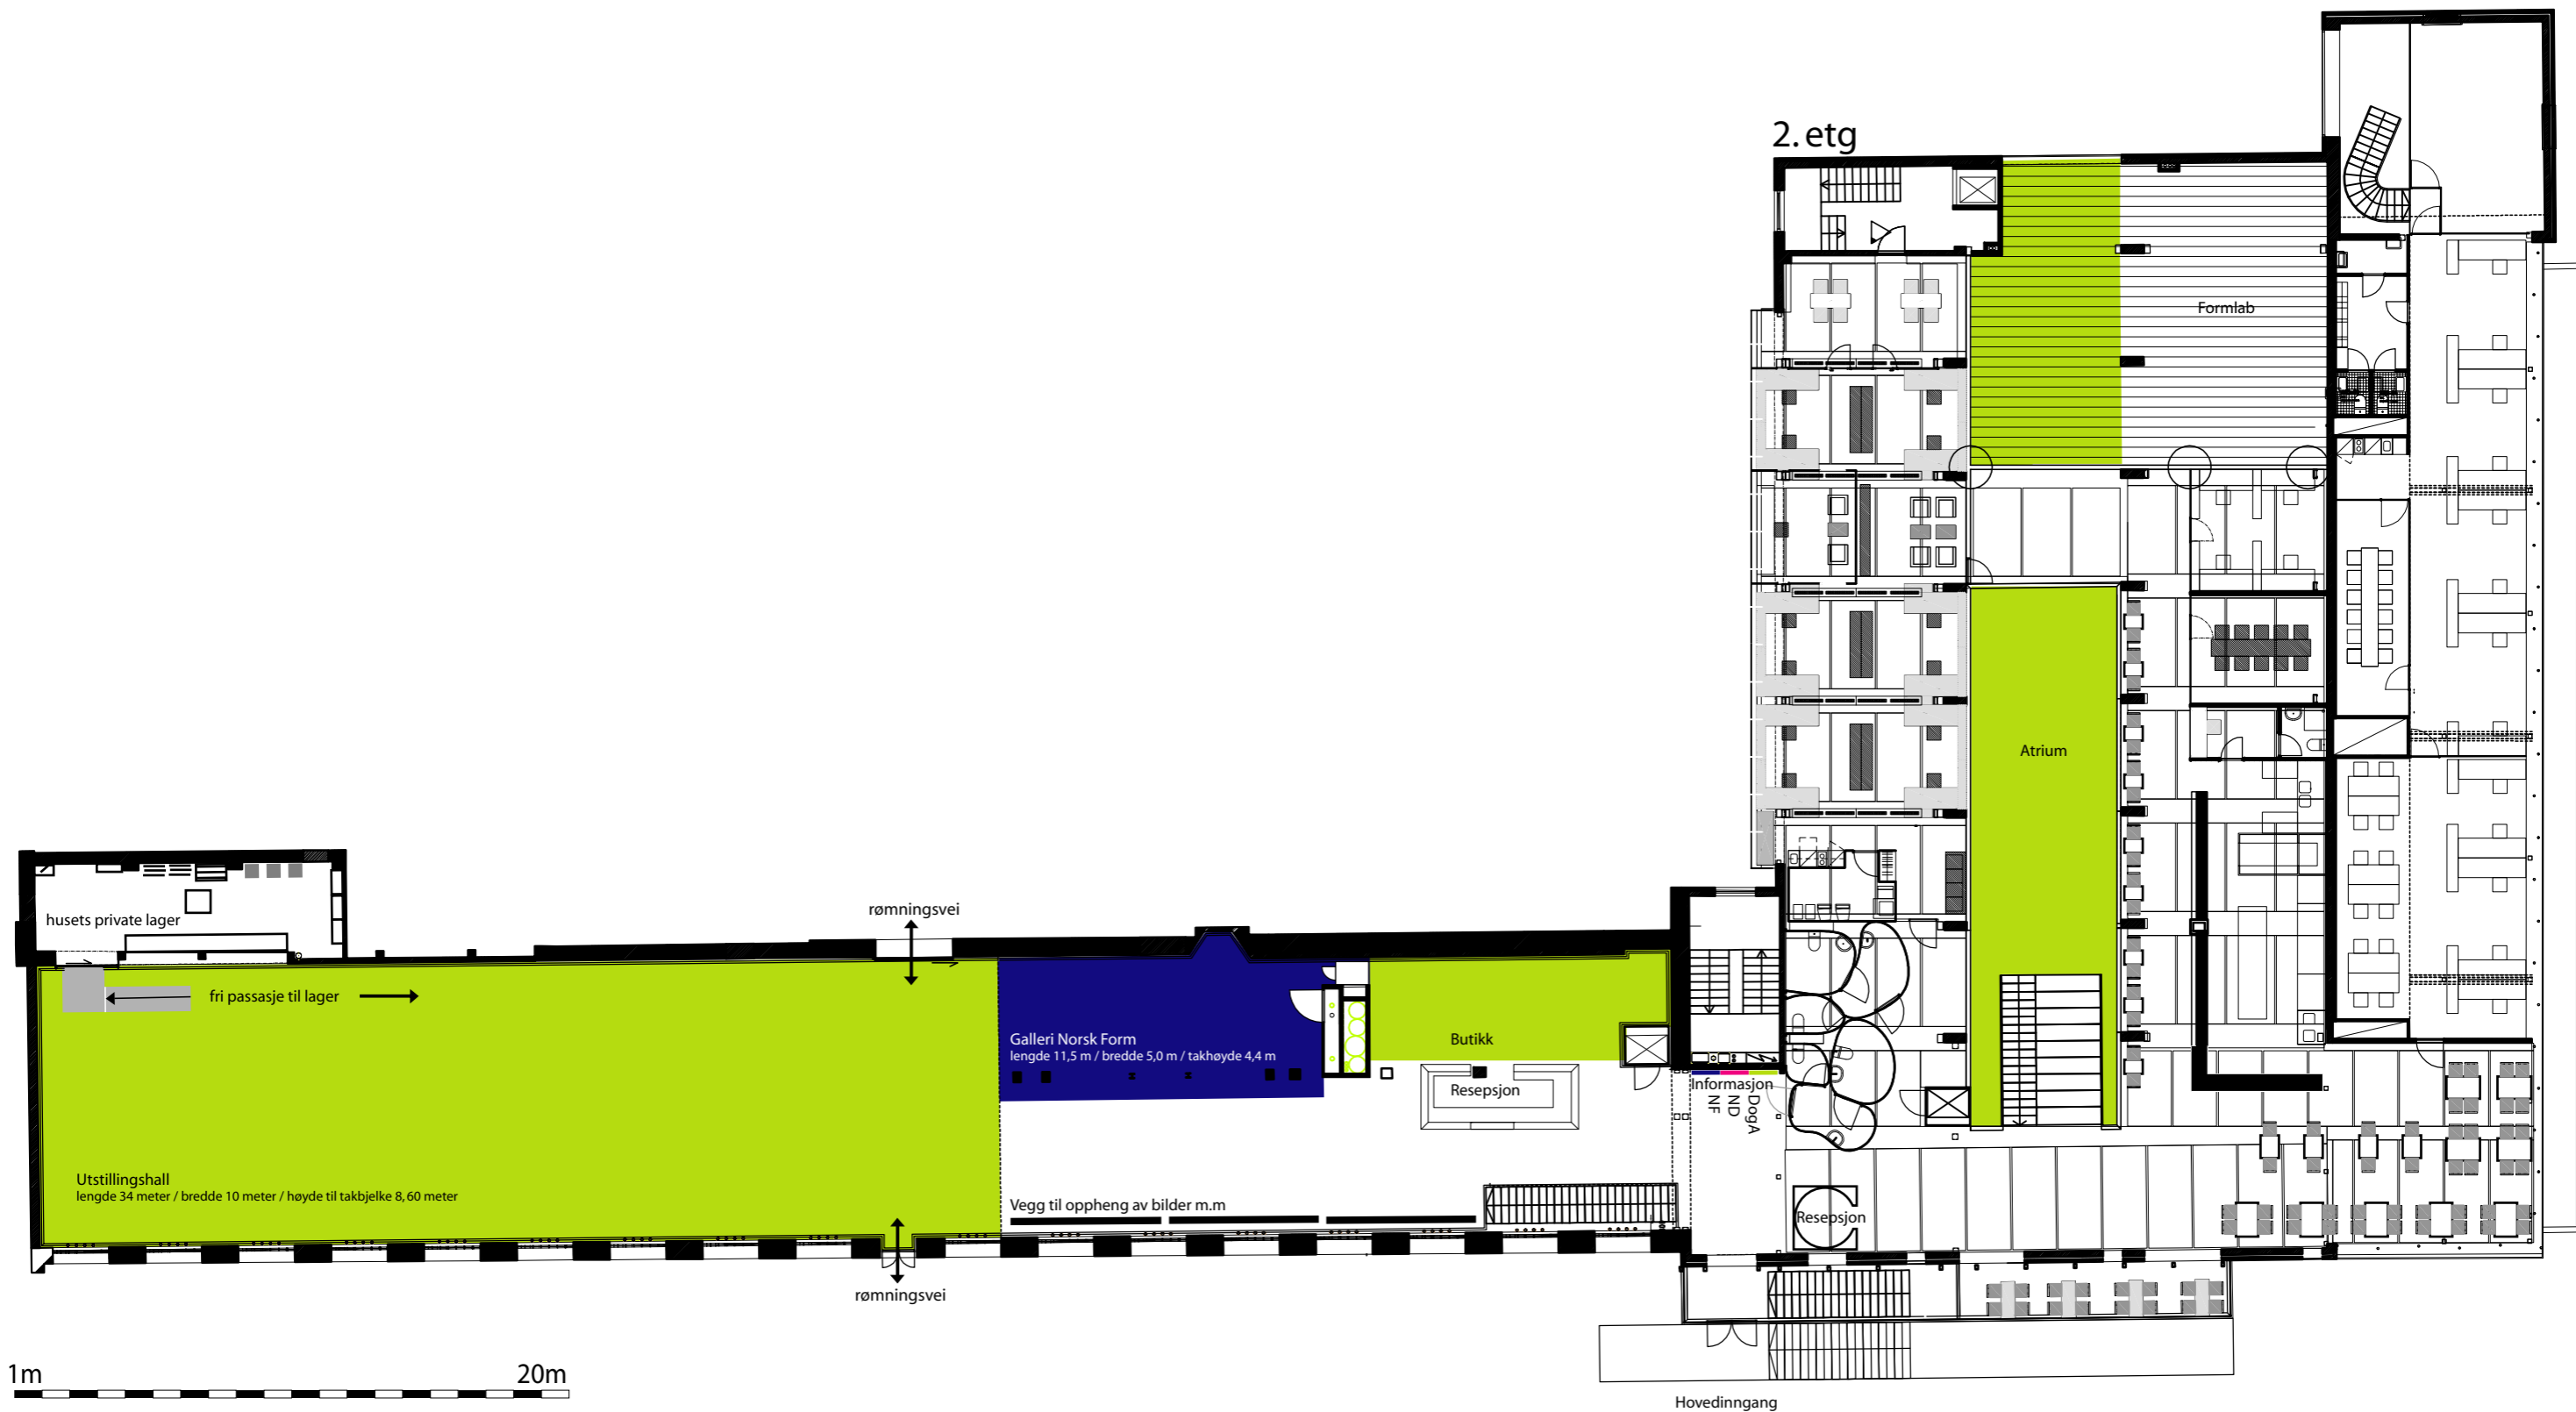

Sted: Hall, Galleri
 Rigg: Tomt

DGA
 NORSK DESIGN - OG ARKITEKTURSENTER

ca 12 x 10 m

Mezzaninen

NØDUTGANG

ca 5 x 10 m

BAR

FOAJE

HEIS

DDA
NORSK DESIGN - OG ARKITEKTURSENTER

Sted: Mezzaninen
Rigg: Tomt

ELVEBREDDEN RESTAURANT

CAFÉ
152 M2

VINSKAP

INFO TEKST

7435

6540

6540

6150

2

3

4