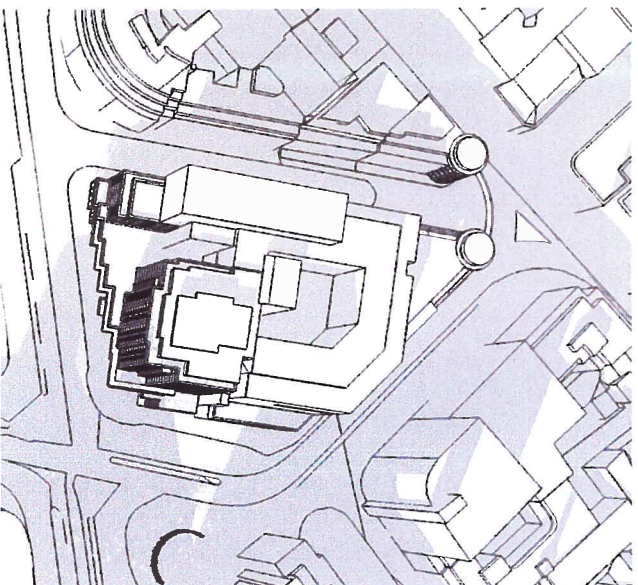

Hotell Royal Christiania

Vedlegg: Skyggestudie

Ekstisterende situasjon: Vår- / høstjevndøgn kl. 09

Alternativ 1: Vår- / høstjevndøgn kl. 09

Alternativ 2: Vår- / høstjevndøgn kl. 09

Ekstisterende situasjon: Vår- / høstjevndøgn kl. 12