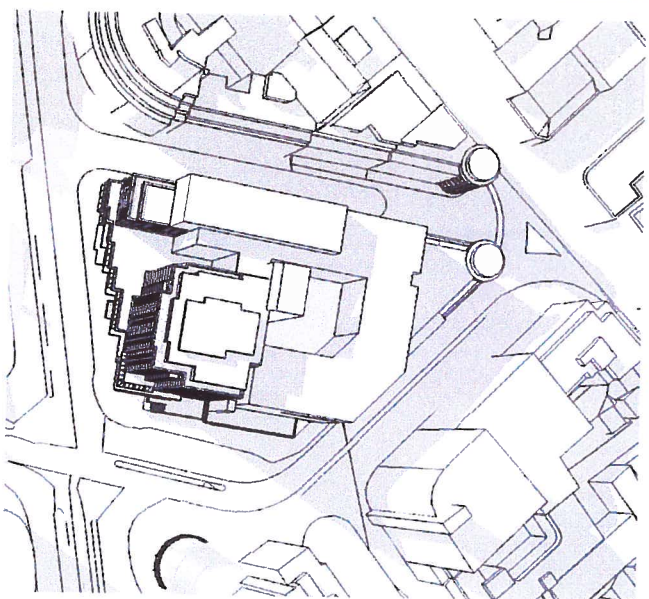

Alternativ 2: Vår- / høstjevndøgn Kl. 15