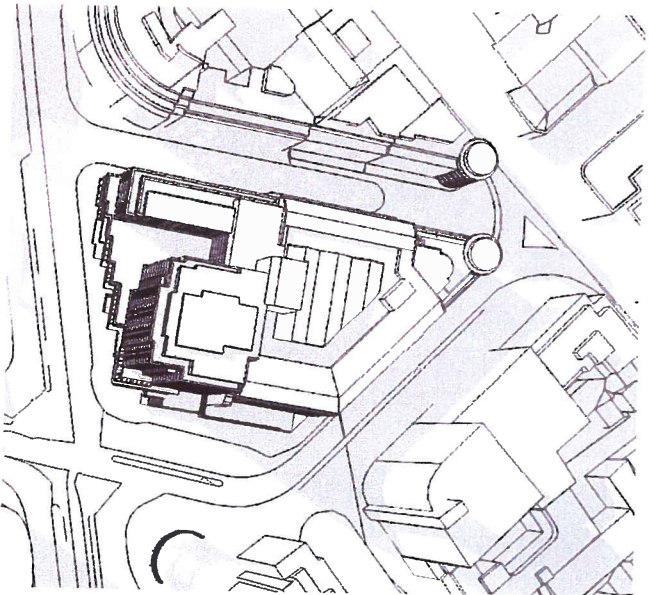

Alternativ 1: Vår- / høstjevndøgn Kl. 15

Existerende situasjon: Vår- / høstjevndøgn Kl. 15