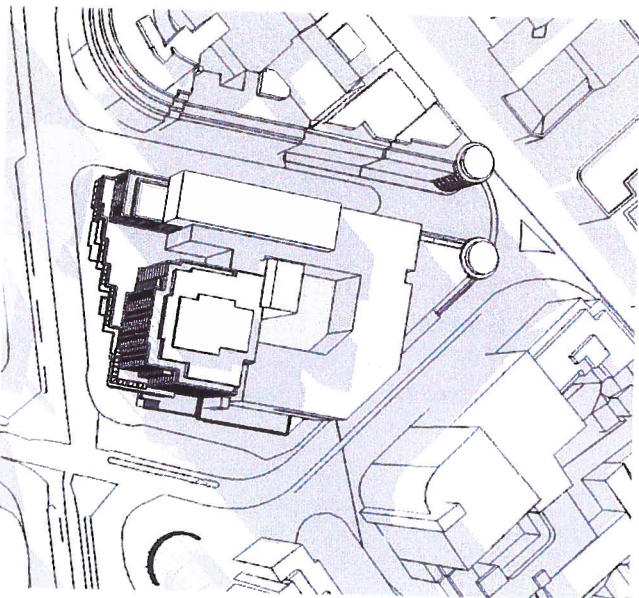

Alternativ 2: Vår- / høstjevndøgn Kl. 16