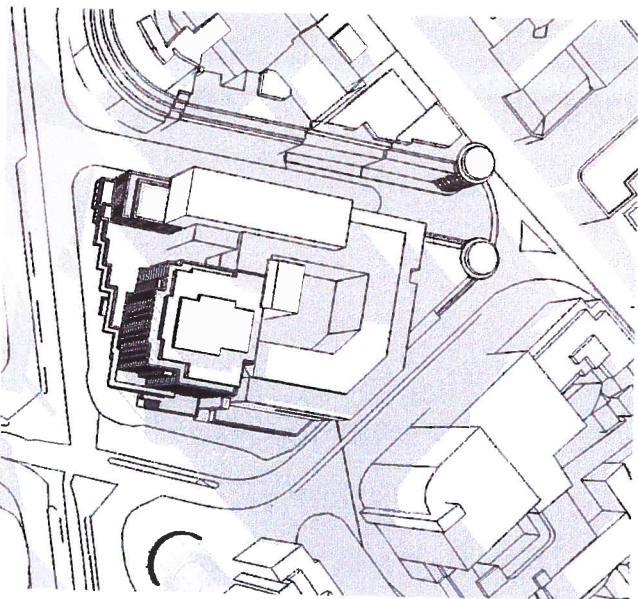

Alternativ 2: Vår- / høstjevndøgn Kl. 16