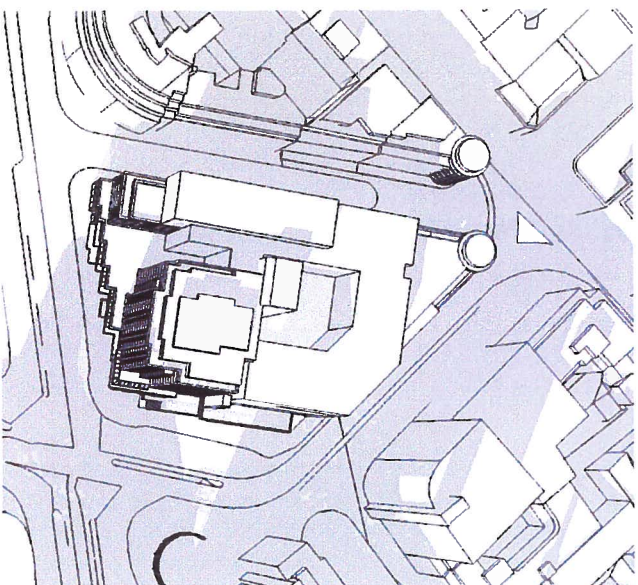

Hotell Royal Christiania

Vedlegg: Skyggestudie

Ekstisterende situasjon: Vår- / høstjevndøgn kl. 09

Alternativ 1: Vår- / høstjevndøgn kl. 09

Alternativ 2: Vår- / høstjevndøgn kl. 09

Ekstisterende situasjon: Vår- / høstjevndøgn kl. 12