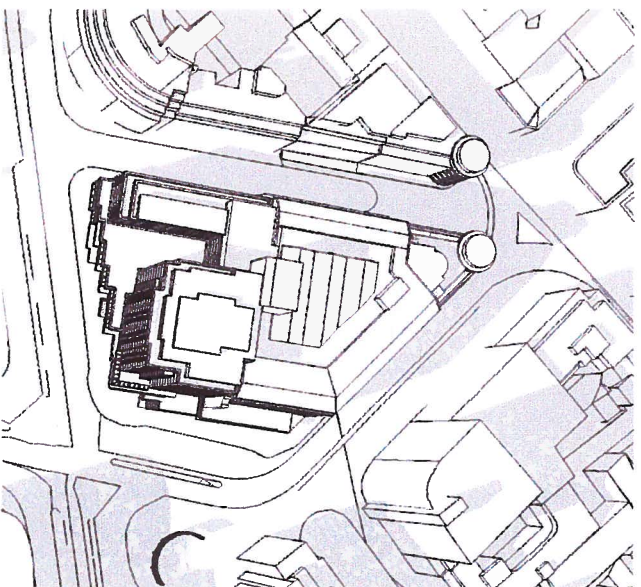

Hotell Royal Christiania

Vedlegg: Skyggestudie

Ekstisterende situasjon: Vår- / høstjevndøgn kl. 09

Alternativ 1: Vår- / høstjevndøgn kl. 09

Alternativ 2: Vår- / høstjevndøgn kl. 09

Ekstisterende situasjon: Vår- / høstjevndøgn kl. 12