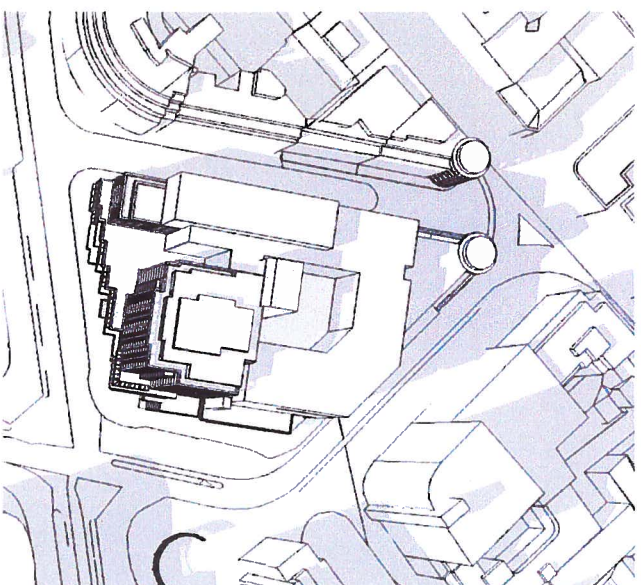

Alternativ 2: Vår- / høstjevndøgn kl. 12