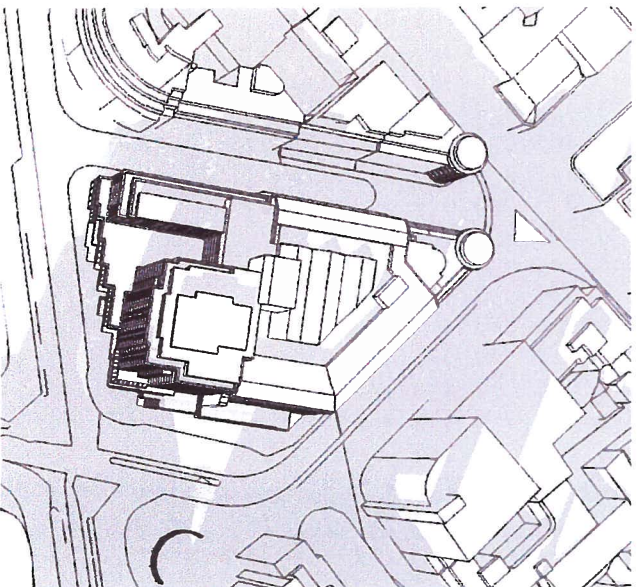

Hotell Royal Christiania

Vedlegg: Skyggestudie

Ekstisterende situasjon: Vår- / høstjevndøgn kl. 09

Alternativ 1: Vår- / høstjevndøgn kl. 09

Alternativ 2: Vår- / høstjevndøgn kl. 09

Ekstisterende situasjon: Vår- / høstjevndøgn kl. 12