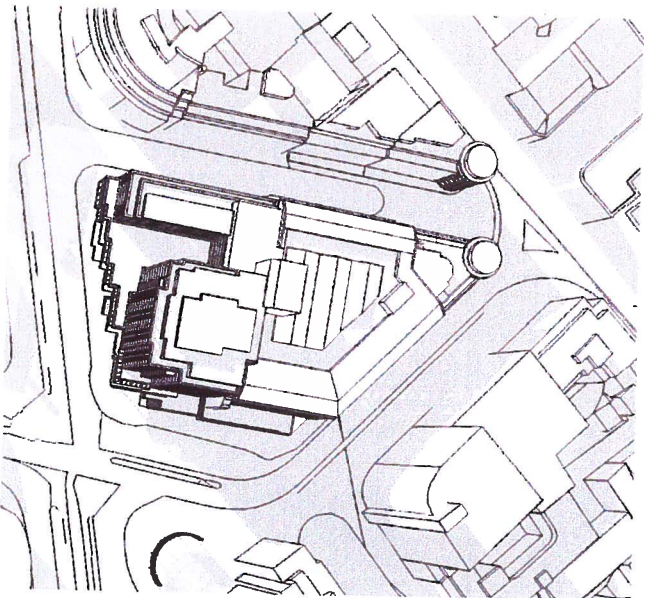

Alternativ 1: Vår- / høstjevndøgn Kl. 16

Existerende situasjon: Vår- / høstjevndøgn Kl. 16