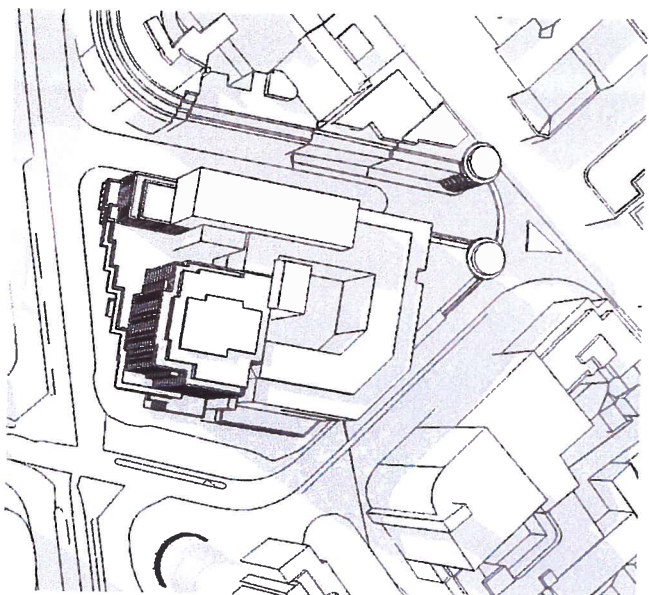

Alternativ 2: Vår- / høstjevndøgn Kl. 15

Alternativ 1: Vår- / høstjevndøgn Kl. 15