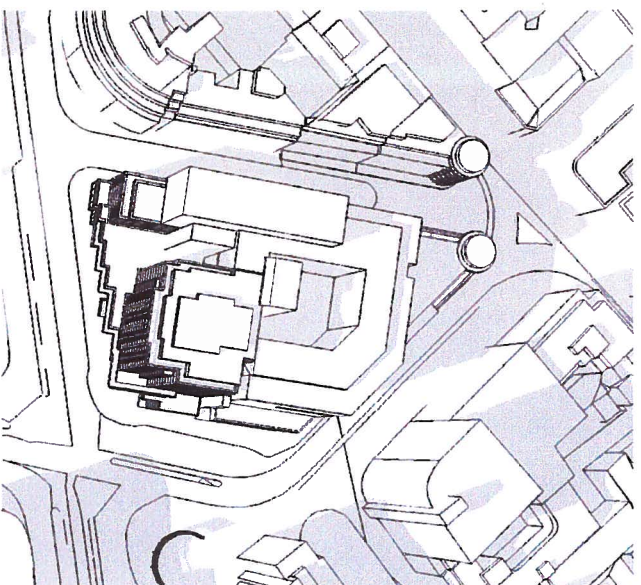

Hotell Royal Christiania

Vedlegg: Skyggestudie

Ekstisterende situasjon: Vår- / høstjevndøgn kl. 09

Alternativ 1: Vår- / høstjevndøgn kl. 09

Alternativ 2: Vår- / høstjevndøgn kl. 09

Ekstisterende situasjon: Vår- / høstjevndøgn kl. 12