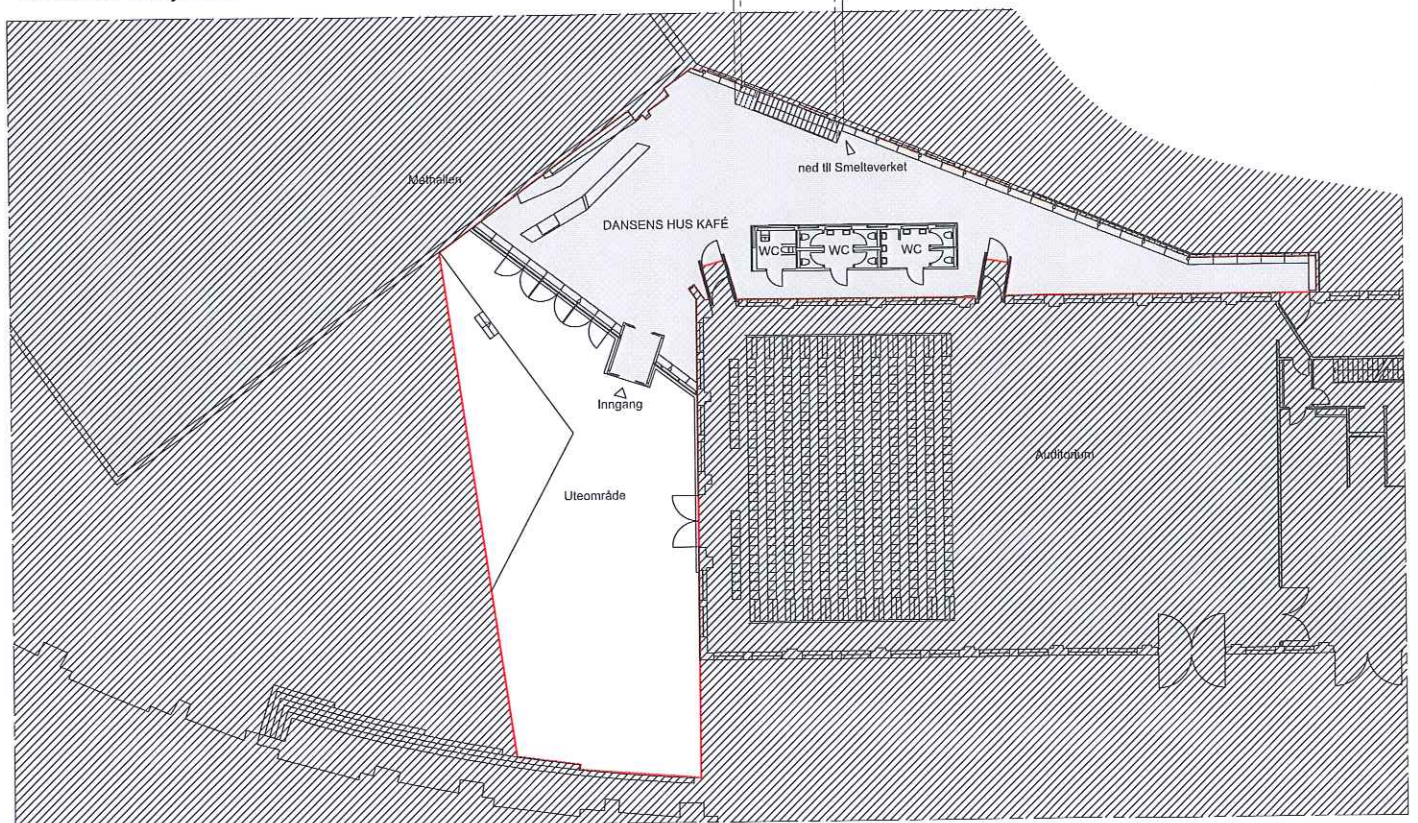

Nederste etasje - 278 m²

Første etasje - 340 m²

Uteområde - 310 m²

TOTAL 928 m²

Nederste etasje 1:200

Første etasje 1:200