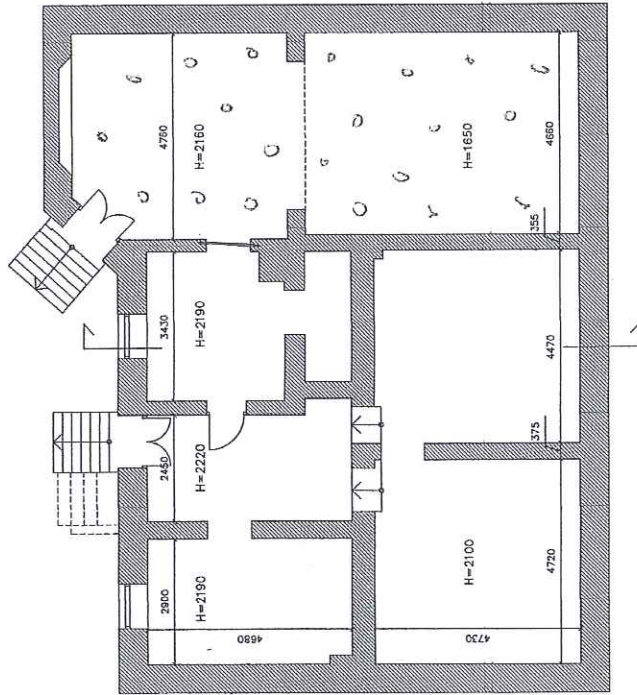

PM 75

30.11.07.

Skraut område = Food Store's lokaler

Skraut = F.S. og PUG's fællesområde

PLAN KJELLER

PLAN 1. ETASJE

VEDLEGG A

PROSJEKTNAVN			
THORVALD MEYERSGATE 61			
KONSTRUKTØR			
PLAN KJELLER OG 1. ETG.			
UTÅL Dato	Tilrettelagt	Utskrift	Skala
19.04.07	TV	MAJESTRUK	1:100

Uokravertarcal i 1. etg er utvidelsen