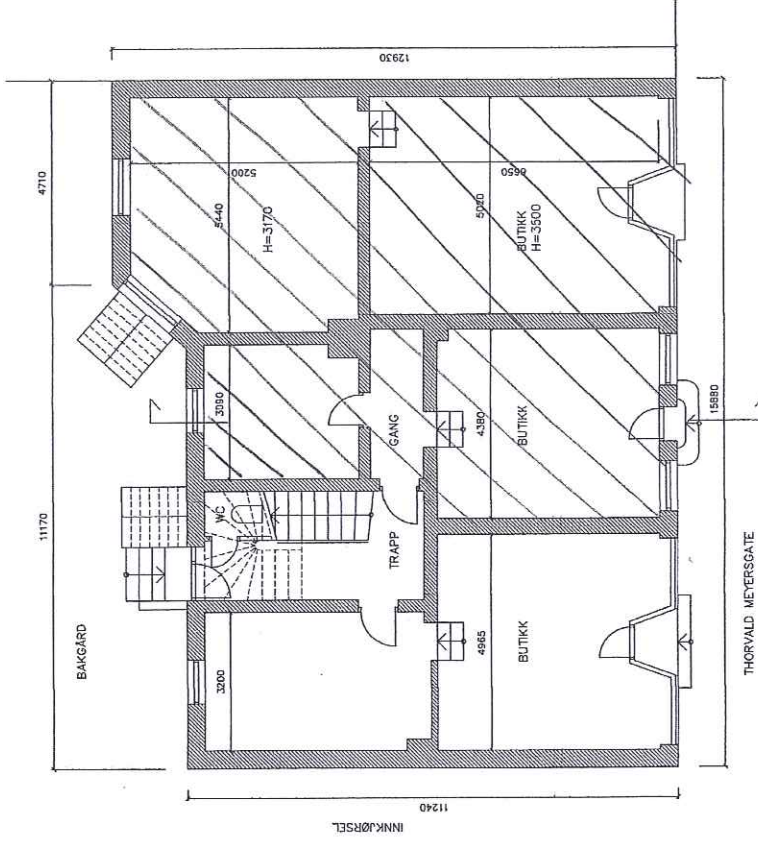

PM 75

30.11.07.

Skraut område = Food Store's lokaler

Skraut = F.S. og PUG's fællesområde

PLAN KJELLER

PLAN 1. ETASJE

VEDLEGG A

PROSJEKTNAVN			
THORVALD MEYERSGATE 61			
KONSTRUKTØR			
PLAN KJELLER OG 1. ETG.			
UTÅL Dato	Tilrettelagt	Utskrift	Skala
19.04.07	TV	MAJESTRUK	1:100

Uokravertarcal i 1. etg er utvidelsen