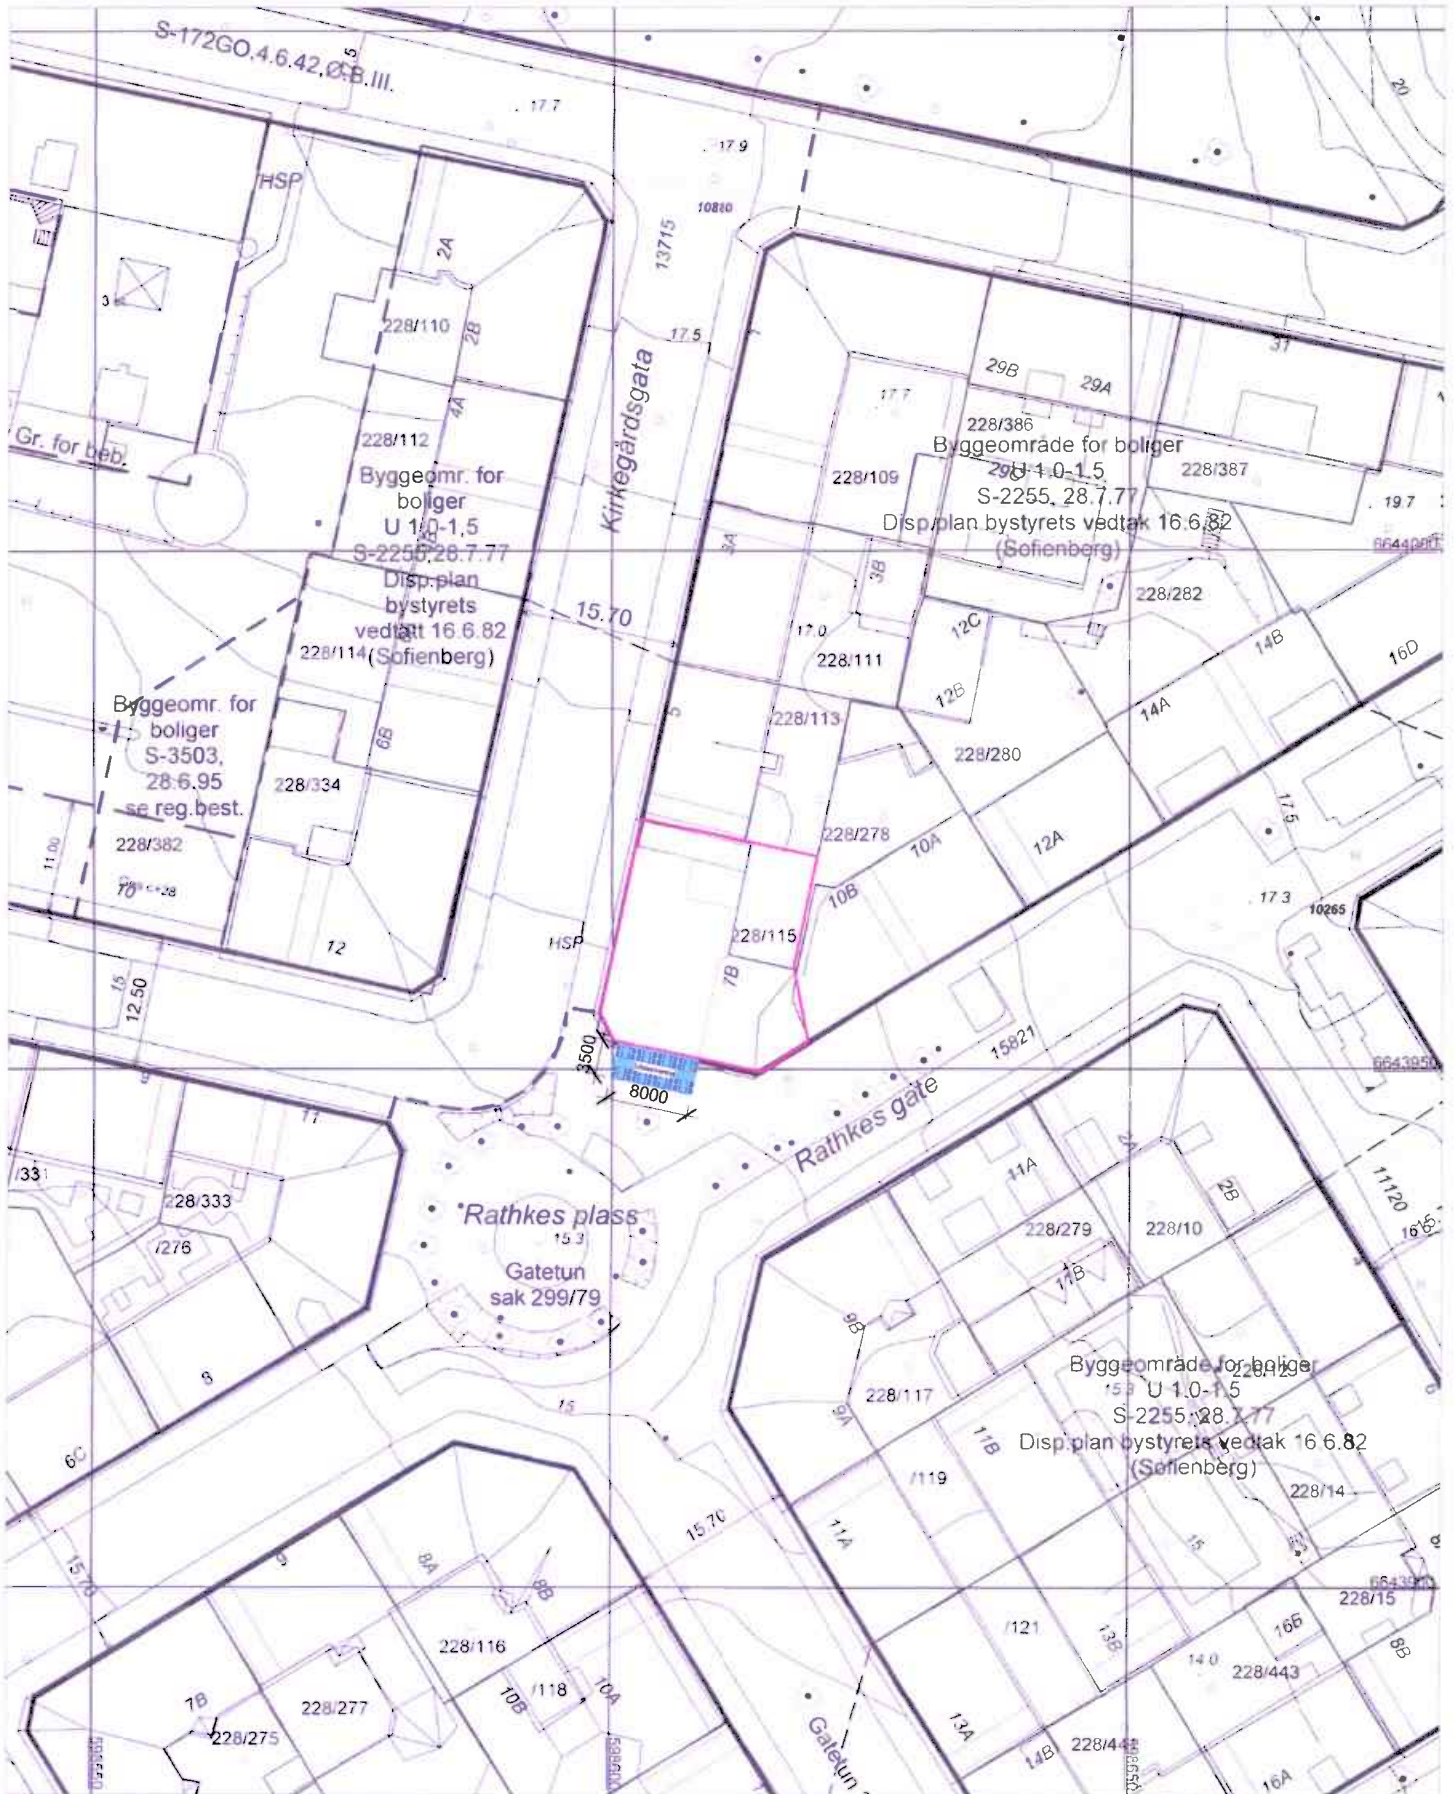

Date 08.06.2009
 Drawn by Jochen Fandler
 Checked by J.F.

E-4
 Scale 1 : 100

 Plan- og bygningssetaten

Målestokk 1:500 Dato 05.05.2009

© Plan- og bygningssetaten, Oslo

Bestillingsnummer
Referanse: Kirkegårdsgt 7 223/115

Objektnummer:

Bruker: MPW

KDP-BB KDP-13 KDP-4 KDP-5

Det er ikke registrert biologisk mangfold innenfor kartutsnittet

Beskrivelse:

Reguleringskart

Nr. **D-1**

Dato: 15.06.2009