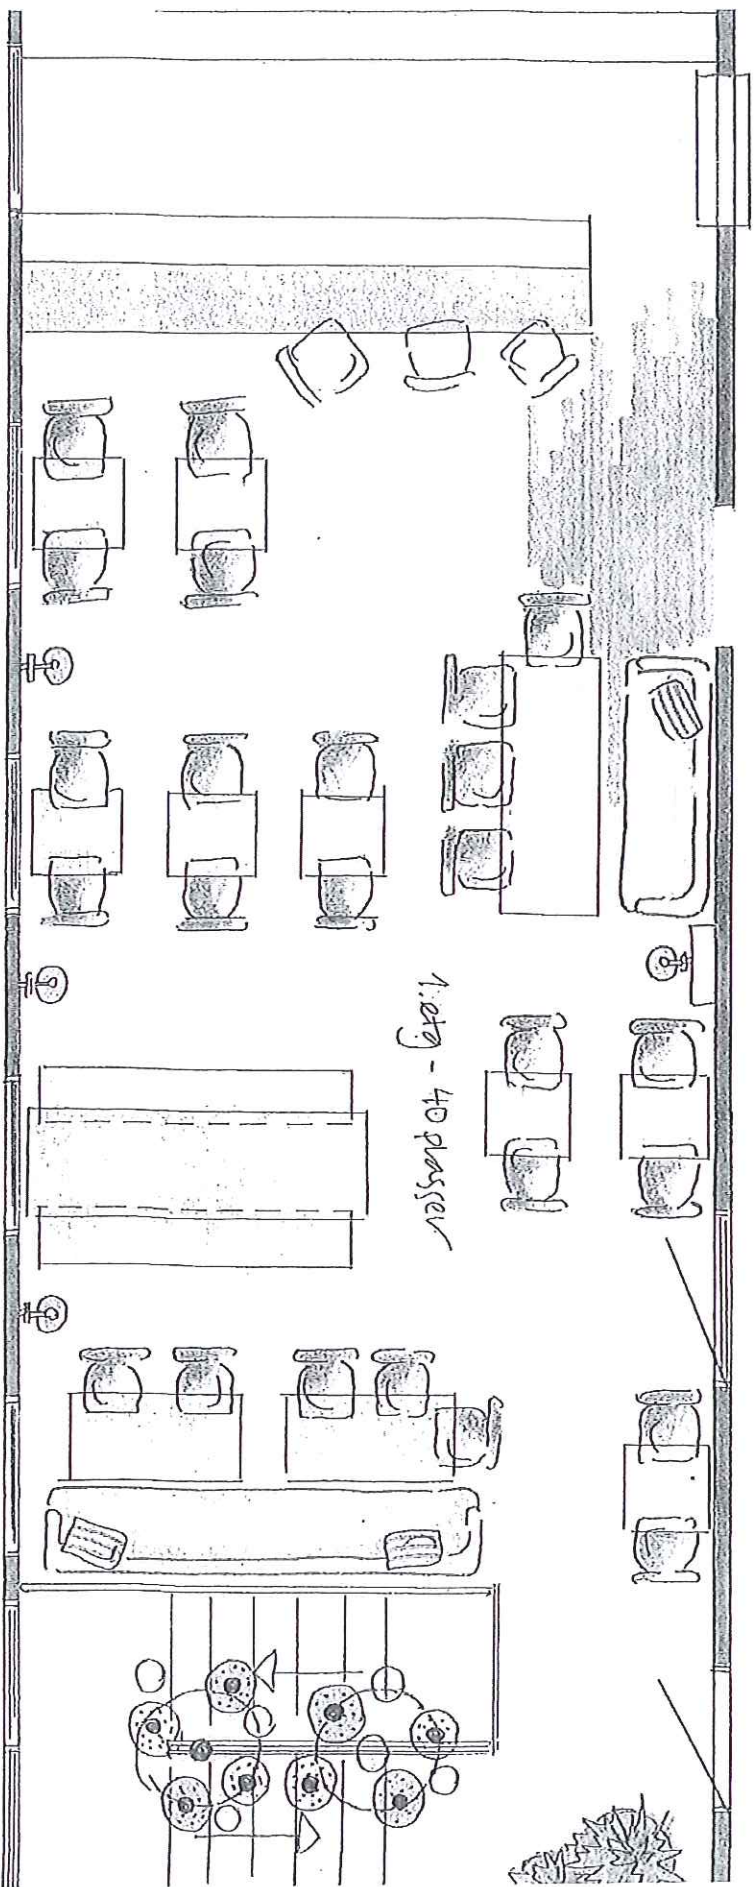

Bivši

14 1:50	UTERPLAS BISTRO/RESTAURANT, SATEPLAN	14/3-13	bro Eivind Svartdal Ravnati Andreassen
---------	--------------------------------------	---------	---

1. etg - 40 plasser

1:50	PLAN BISTRO/RESTAURANT 1. ETG. 40 SITTEPlassER	14/3-13	Gro Eivin Svartdal Randi Andreassen
------	--	---------	--

MÅL 1:50

PLAN BISTRO/RESTAURANT U. ETB. 30 SITTEPLASSER

14/3-13