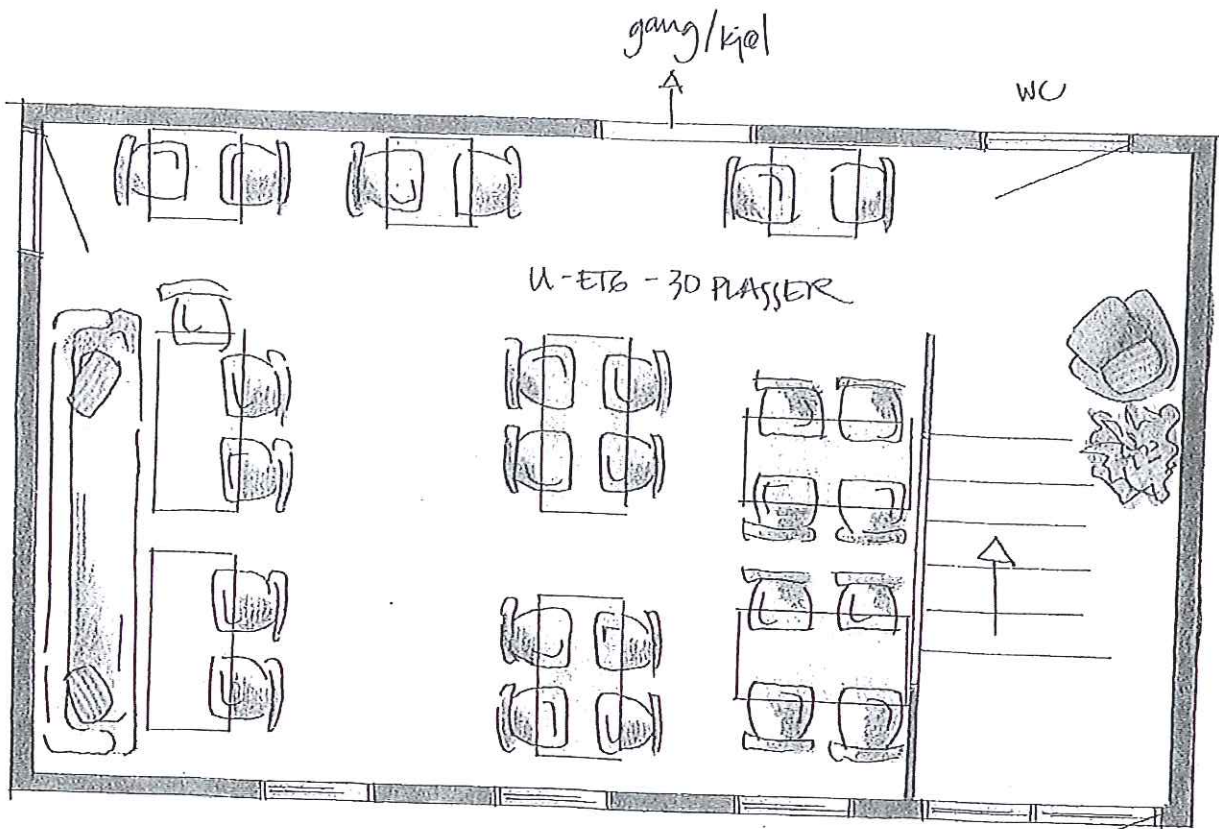

Bivši

14 1:50	UTERPLAS BISTRO/RESTAURANT, SATEPLAN	14/3-13	bro Eivind Svartdal Ravnati Andreassen
---------	--------------------------------------	---------	---

1. etg - 40 plasser

1:50	PLAN BISTRO/RESTAURANT 1. ETG. 40 SITTEPlassER	14/3-13	Gro Eivin Svartdal Randi Andreassen
------	--	---------	--

MÅL 1:50

PLAN BISTRO/RESTAURANT U. ETB. 30 SITTEPLASSER

14/3-13