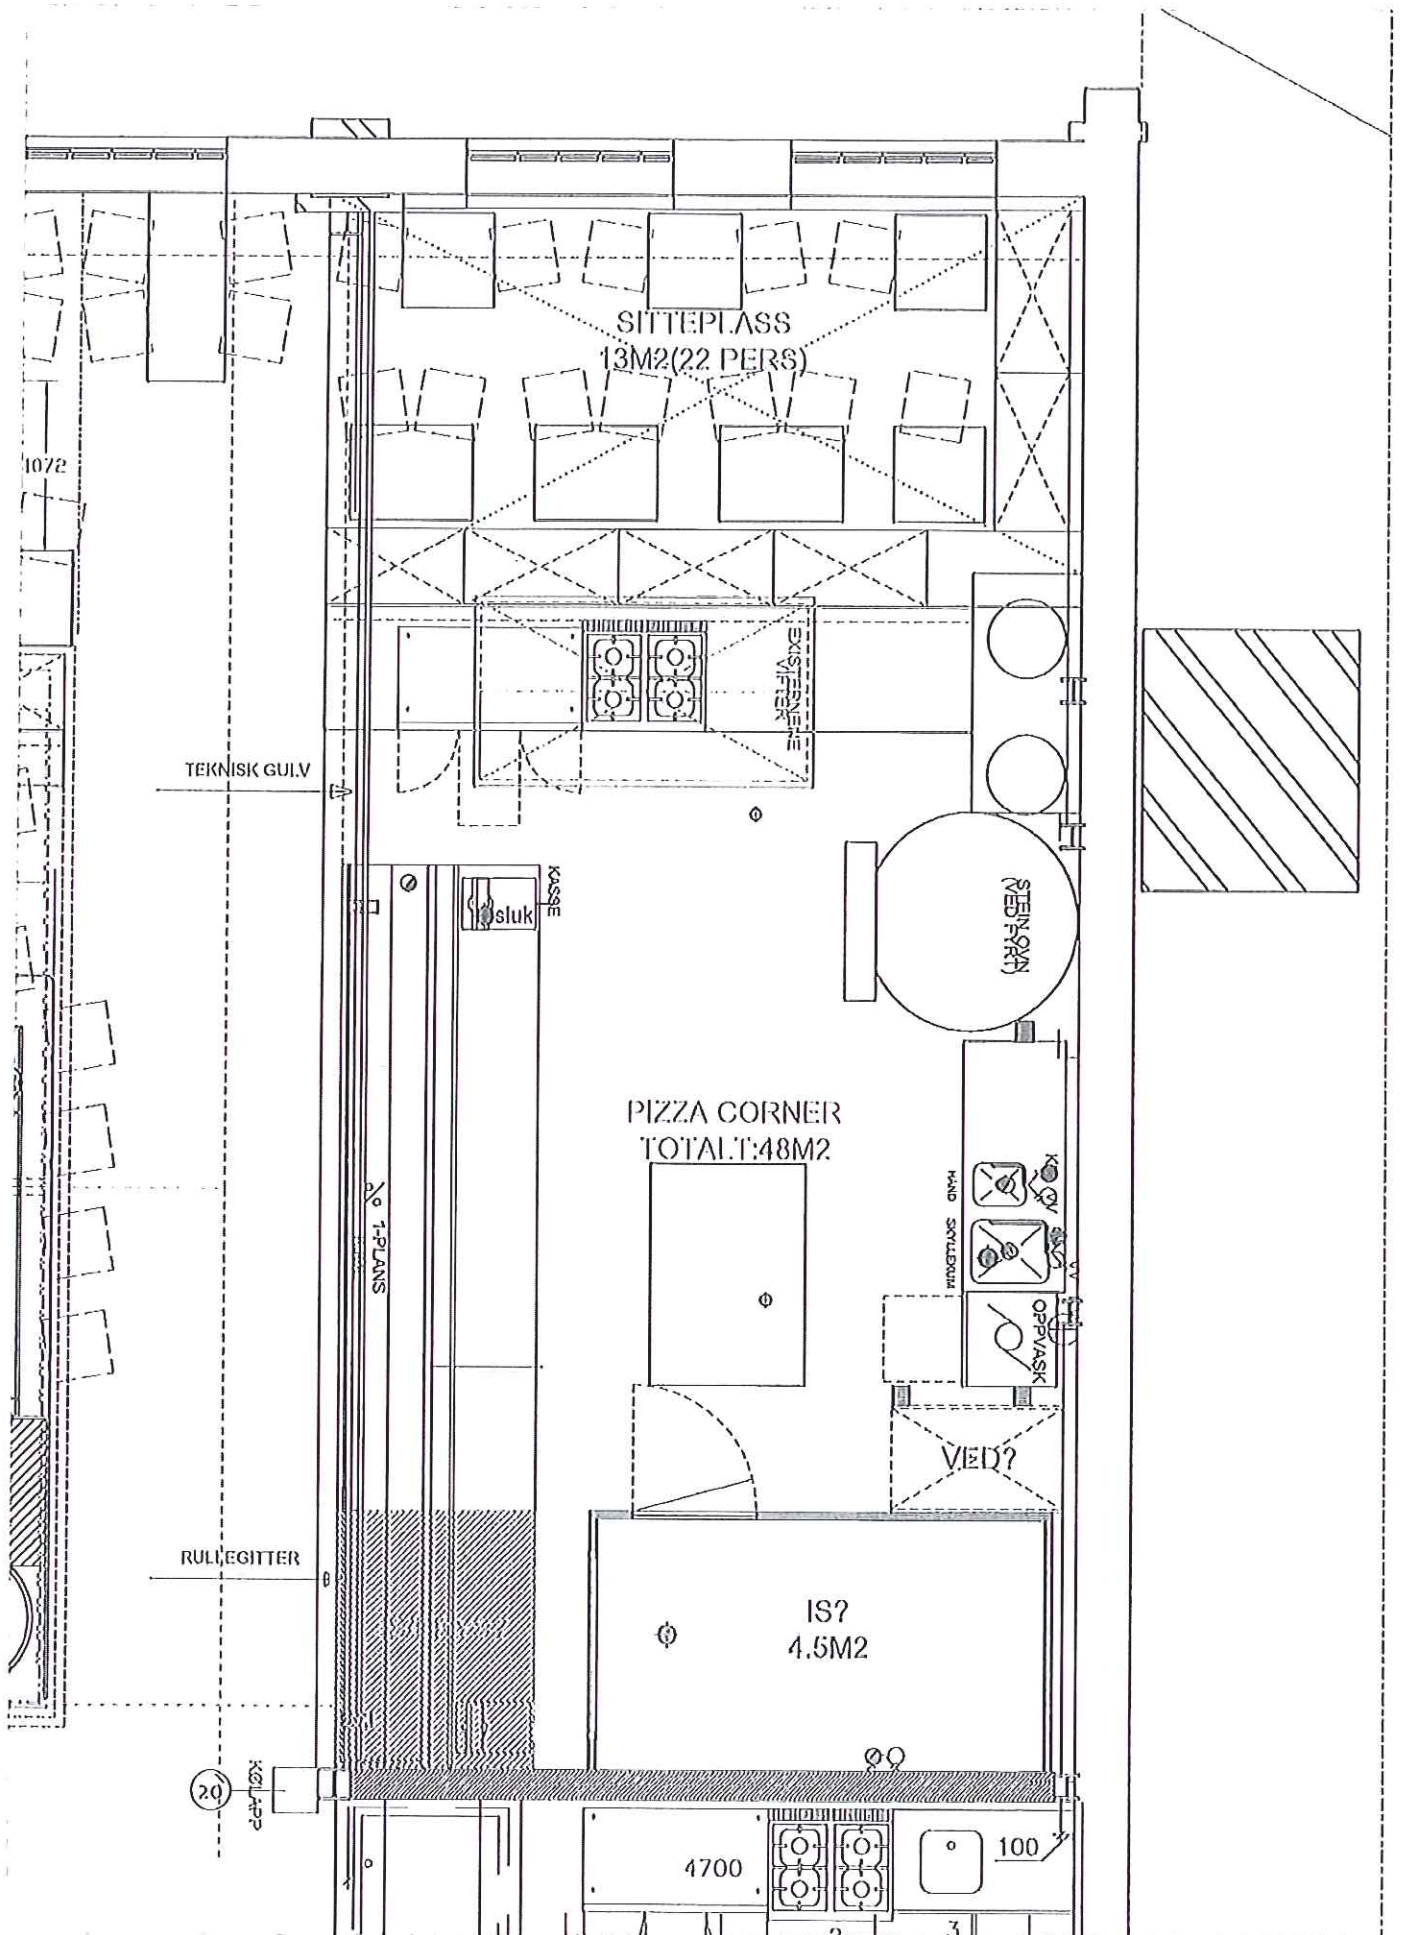

ALL DIMENSIONS ARE IN METERS

SITTEPLASS
13M2(22 PERS)

TEKNISK GULV

PIZZA CORNER
TOTALT:48M2

IS?
4.5M2

KASSE
sluk

SEIN SPAN

HÅND VASK
OPPVASK

VED?

4700

100

1072

1-PLANS

RULLEGITTER

20