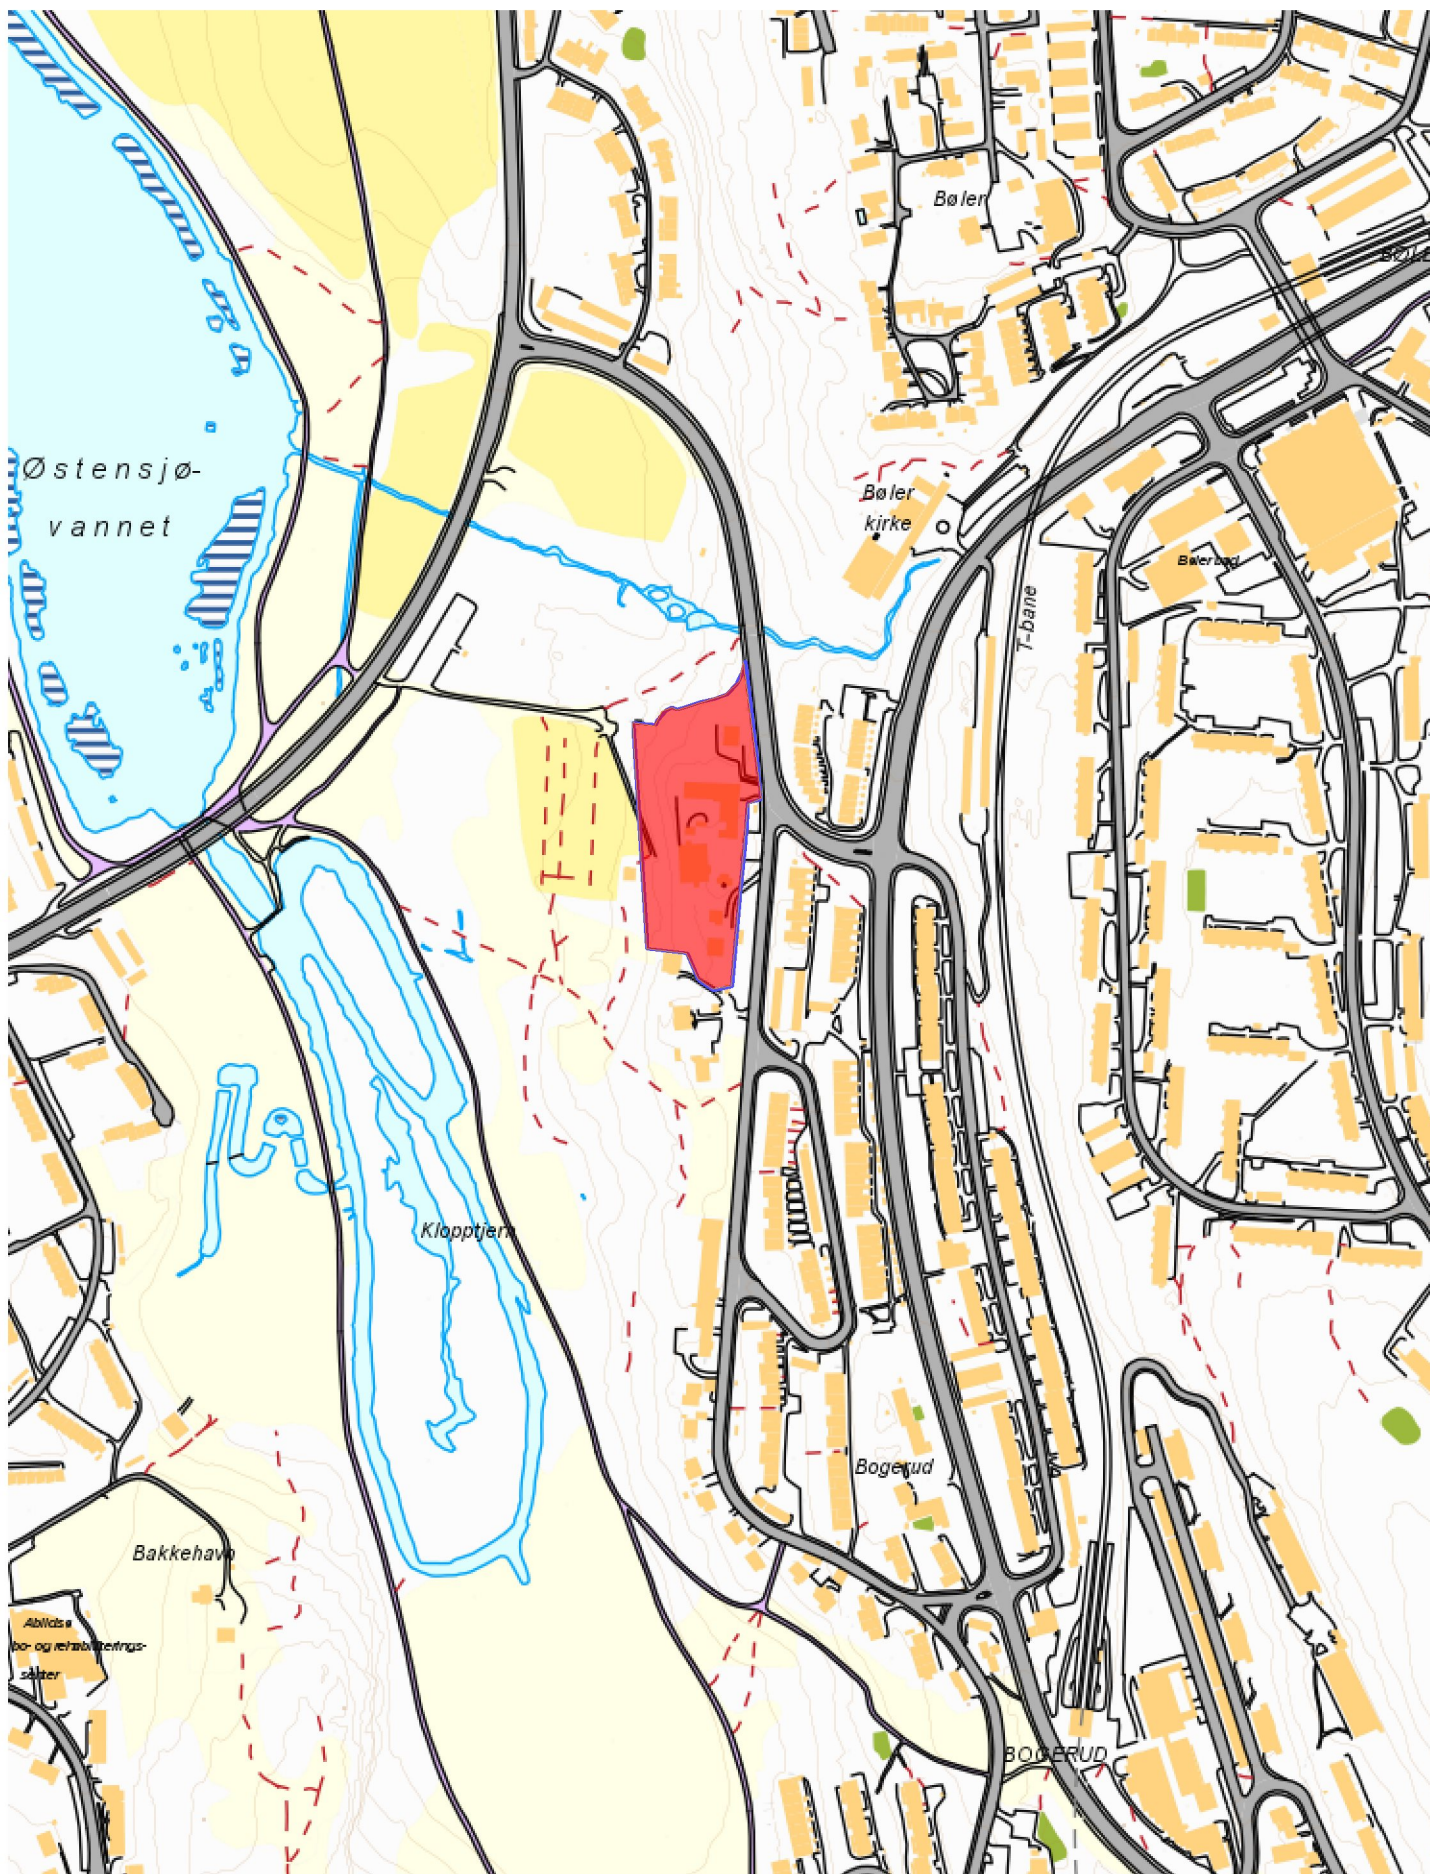

Oversiktskart

Gårdsnummer: 163 Bruksnummer:8

Dato: 16.05.2014

- Copyright (C) Plan- og bygningsetaten, Oslo kommune

0 50 100 150m