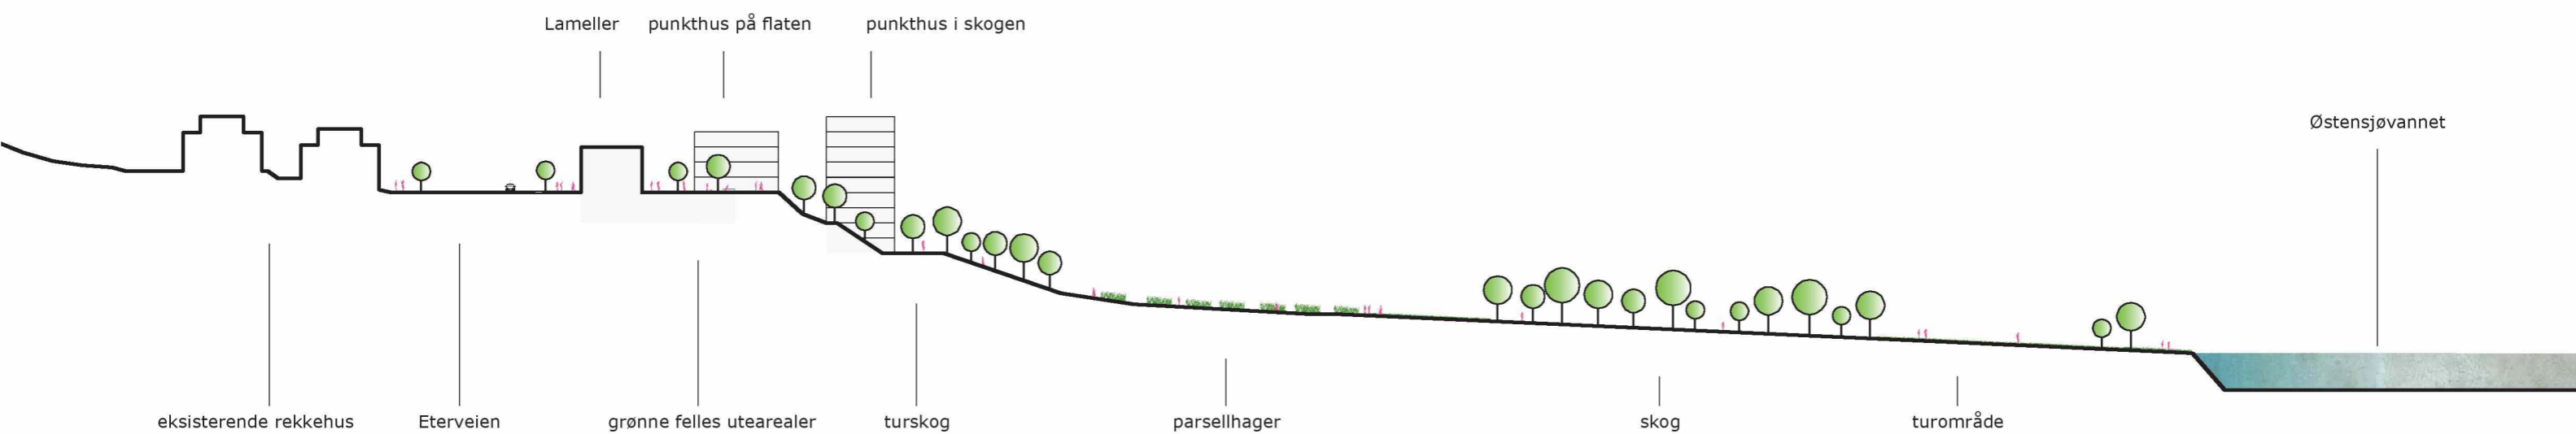

KONTEKSTUELL SKALATILPASNING TIL BEBYGGELSE I OMRÅDET

PUNKTHUSENE STÅR IBLANT TRÆRENE I SKOGEN

ULIKE PLAGER MELLOM HUSENE

- FLEKSIBELT OG ROBUST HOVEDGREP
- KLAR IDENTITET
- BOKVALITET (sol og utsikt)
- SPENNENDE OG DYNAMISK FJERNVIRKNING
- LEILIGHETER MED FORSKELLIGE KVALITETER
- FLEKSIBLE BYGGETRINN
- RASJONELLE BYGNINGSKROPPER

Kontekst, grøntområder og møteplasser