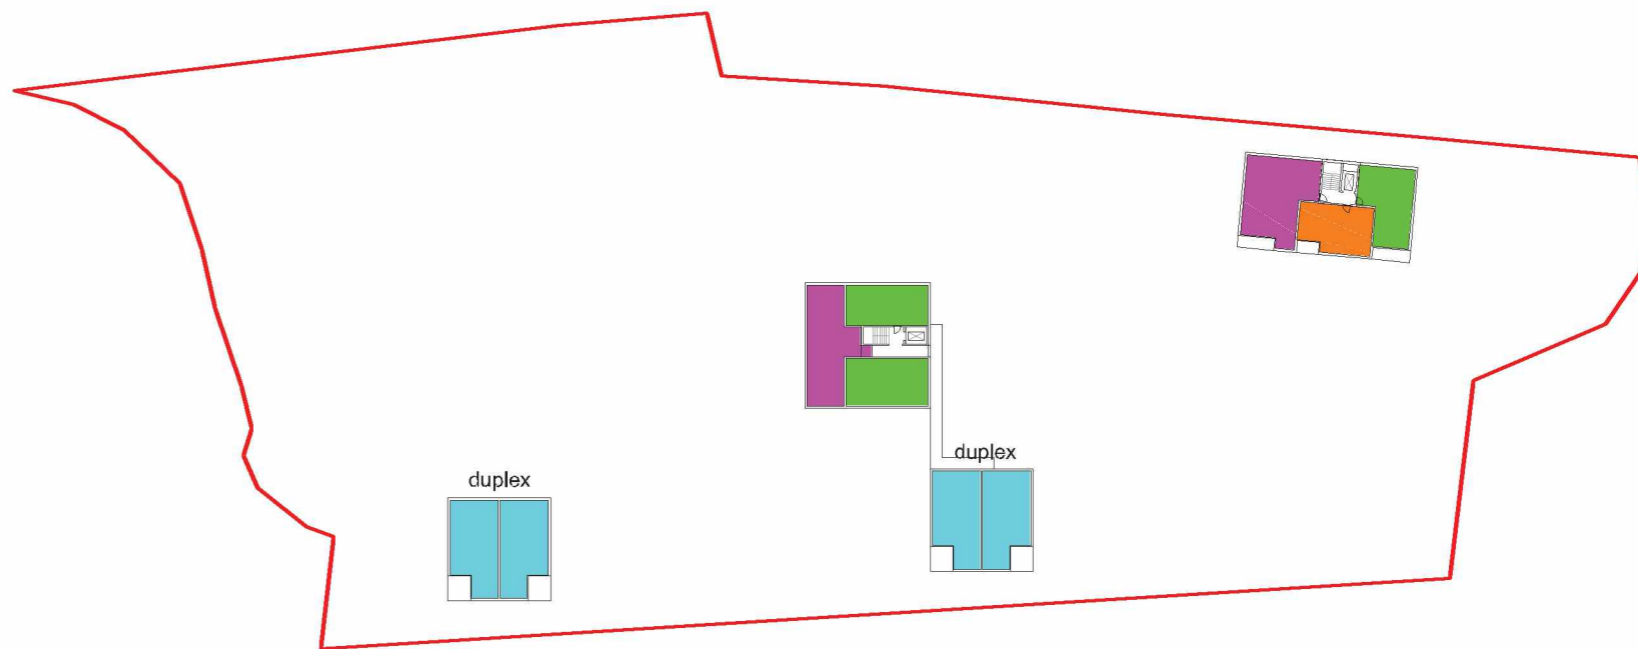

ETASJEPLAN U4
Kote +120
1:1000

- 5 roms
Leiligheter over to plan
med direkte tilknytning til
skogen.

ETASJEPLAN U3
Kote +123
1:1000

- 5 roms
Leiligheter over to plan
med direkte tilknytning til
skogen.

ETASJEPLAN U2
Kote +126
1:1000

ETASJEPLAN 2
Kote +135
1:1000

- 2 roms
- 3 roms
- 4 roms

ETASJEPLAN 3
Kote +138
1:1000

2 roms

3 roms

4 roms

ETASJEPLAN 4
Kote +141
1:1000

2 roms

3 roms

4 roms

5 roms
Penthouse over to plan.

ETASJEPLAN 5
Kote +144
1:1000

- 2 roms
- 3 roms
- 4 roms
- 5 roms
Penthouse over to plan.

ETASJEPLAN 6
Kote +147
1:1000

- 5 roms
Penthouse over to plan.