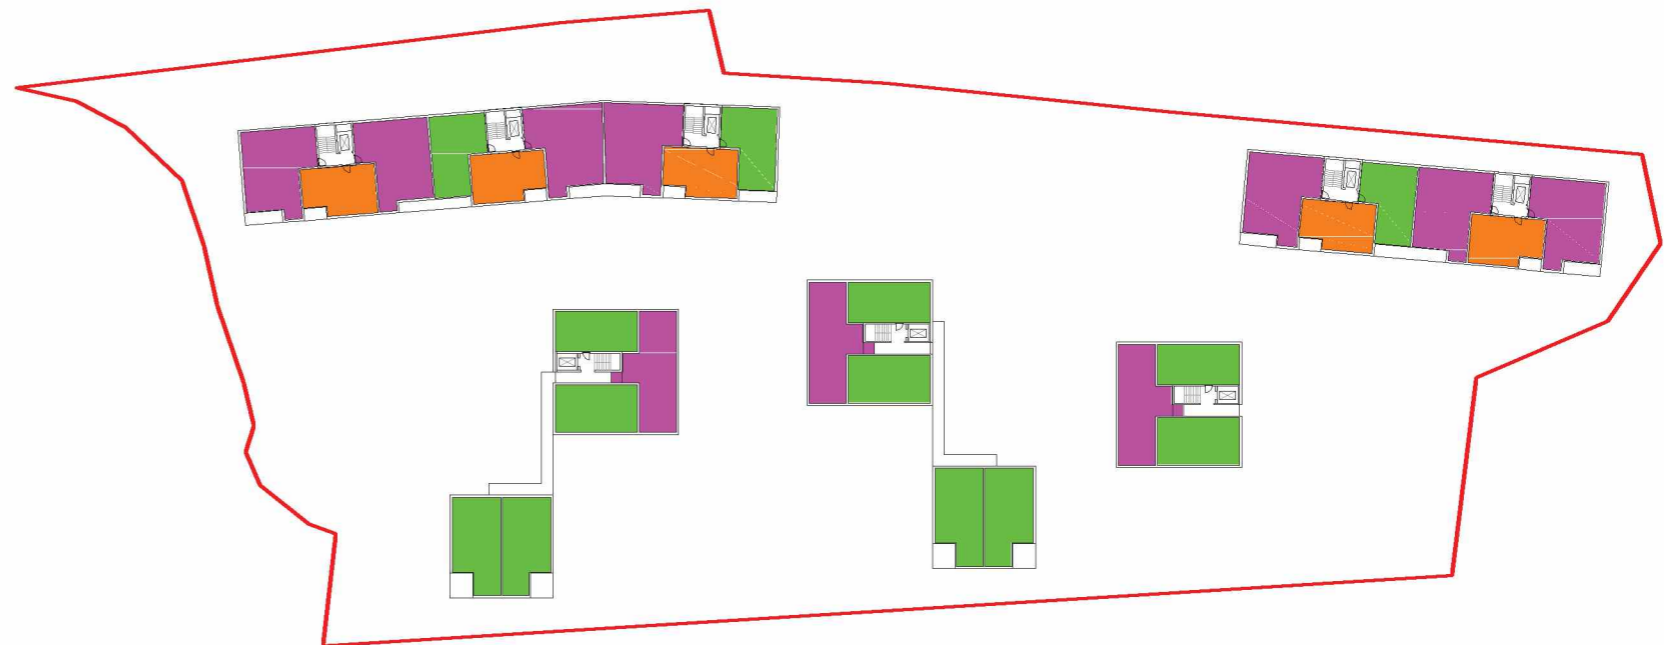

ETASJEPLAN U4
Kote +120
1:1000

- 5 roms
Leiligheter over to plan
med direkte tilknytning til
skogen.

ETASJEPLAN U3
Kote +123
1:1000

- 5 roms
Leiligheter over to plan
med direkte tilknytning til
skogen.

ETASJEPLAN U2
Kote +126
1:1000

■ 3 roms

■ 4 roms

ETASJEPLAN U1
Kote +129
1:1000

■ 2 roms

■ 3 roms

■ 4 roms

ETASJEPLAN 1
Kote +132
1:1000

- 1 roms
- 2 roms
- 3 roms
- 4 roms

ETASJEPLAN 2
Kote +135
1:1000

- 2 roms
- 3 roms
- 4 roms

ETASJEPLAN 3
Kote +138
1:1000

2 roms

3 roms

4 roms

ETASJEPLAN 4
Kote +141
1:1000

2 roms

3 roms

4 roms

5 roms
Penthouse over to plan.

ETASJEPLAN 5
Kote +144
1:1000

- 2 roms
- 3 roms
- 4 roms
- 5 roms
Penthouse over to plan.

ETASJEPLAN 6
Kote +147
1:1000

- 5 roms
Penthouse over to plan.