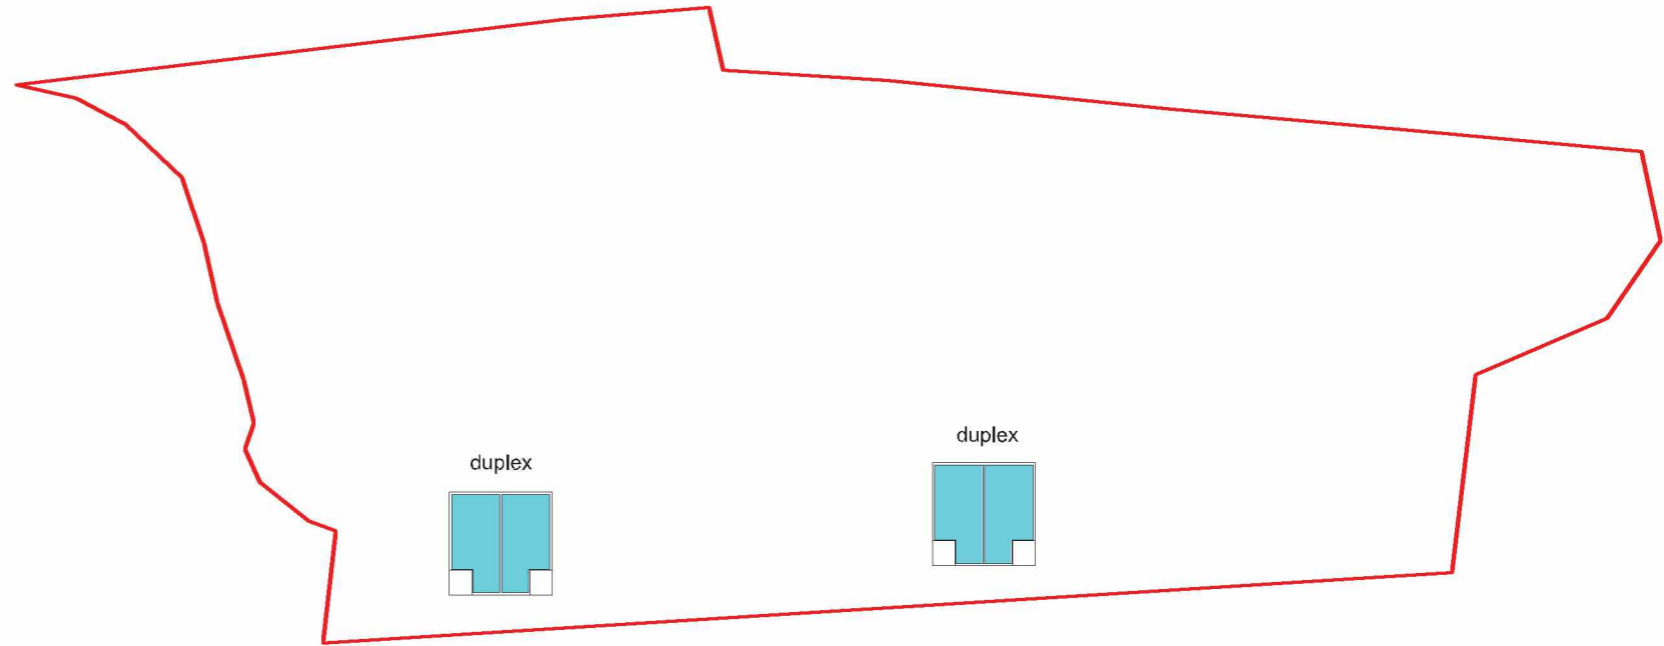

ETASJEPLAN U4
Kote +120
1:1000

- 5 roms
Leiligheter over to plan
med direkte tilknytning til
skogen.

ETASJEPLAN U3
Kote +123
1:1000

- 5 roms
Leiligheter over to plan
med direkte tilknytning til
skogen.

ETASJEPLAN U2
Kote +126
1:1000

■ 3 roms

■ 4 roms

ETASJEPLAN U1
Kote +129
1:1000

■ 2 roms

■ 3 roms

■ 4 roms

ETASJEPLAN 1
Kote +132
1:1000

- 1 roms
- 2 roms
- 3 roms
- 4 roms

ETASJEPLAN 2
Kote +135
1:1000

- 2 roms
- 3 roms
- 4 roms

ETASJEPLAN 3
Kote +138
1:1000

2 roms

3 roms

4 roms

ETASJEPLAN 4
Kote +141
1:1000

2 roms

3 roms

4 roms

5 roms
Penthouse over to plan.

ETASJEPLAN 5
Kote +144
1:1000

- 2 roms
- 3 roms
- 4 roms
- 5 roms
Penthouse over to plan.

ETASJEPLAN 6
Kote +147
1:1000

- 5 roms
Penthouse over to plan.