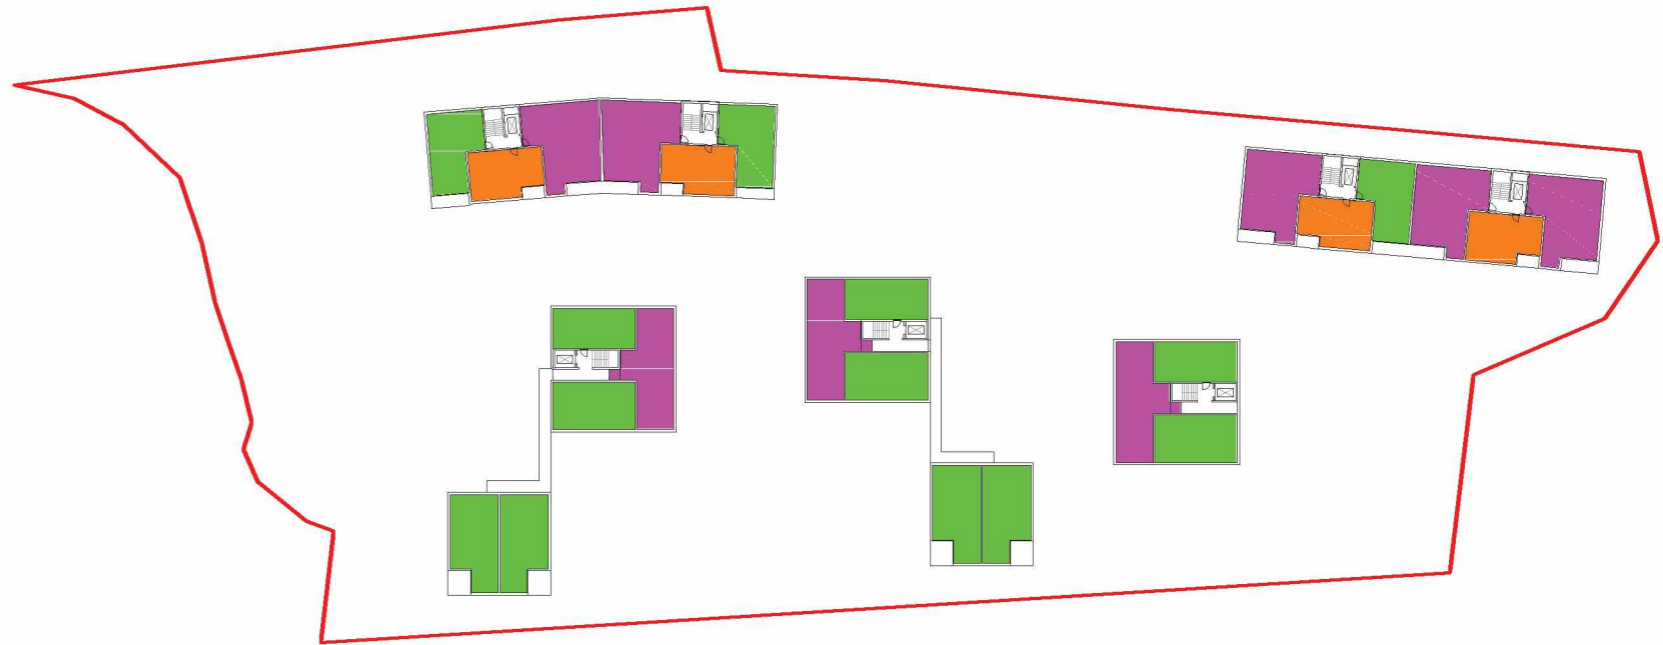

ETASJEPLAN U4
Kote +120
1:1000

- 5 roms
Leiligheter over to plan
med direkte tilknytning til
skogen.

ETASJEPLAN U3
Kote +123
1:1000

- 5 roms
Leiligheter over to plan
med direkte tilknytning til
skogen.

ETASJEPLAN U2
Kote +126
1:1000

■ 3 roms

■ 4 roms

ETASJEPLAN U1
Kote +129
1:1000

■ 2 roms

■ 3 roms

■ 4 roms

ETASJEPLAN 1
Kote +132
1:1000

- 1 roms
- 2 roms
- 3 roms
- 4 roms

ETASJEPLAN 2
Kote +135
1:1000

- 2 roms
- 3 roms
- 4 roms

ETASJEPLAN 3
Kote +138
1:1000

2 roms

3 roms

4 roms

ETASJEPLAN 4
Kote +141
1:1000

2 roms

3 roms

4 roms

5 roms
Penthouse over to plan.

ETASJEPLAN 5
Kote +144
1:1000

- 2 roms
- 3 roms
- 4 roms
- 5 roms
Penthouse over to plan.

ETASJEPLAN 6
Kote +147
1:1000

- 5 roms
Penthouse over to plan.