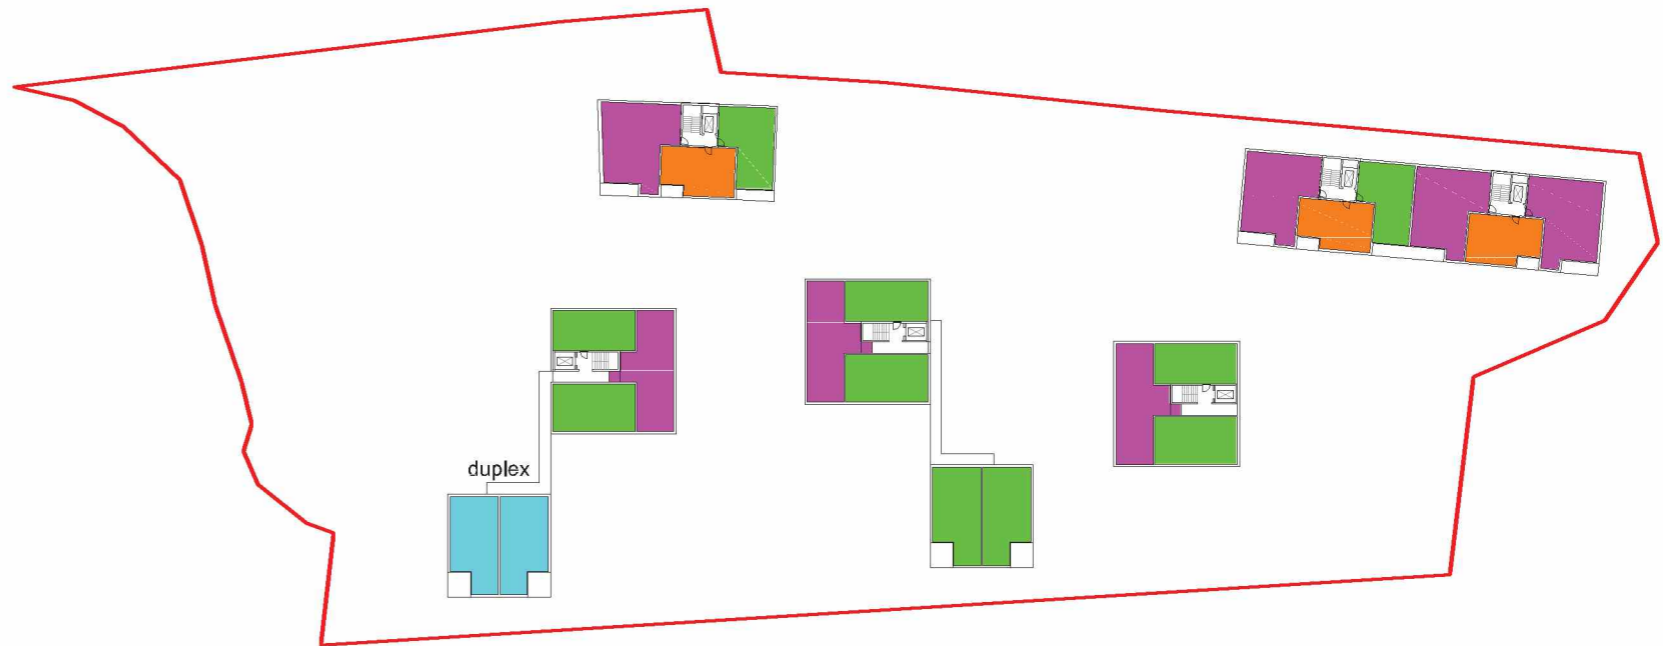

ETASJEPLAN U4
Kote +120
1:1000

- 5 roms
Leiligheter over to plan
med direkte tilknytning til
skogen.

ETASJEPLAN U3
Kote +123
1:1000

- 5 roms
Leiligheter over to plan
med direkte tilknytning til
skogen.

ETASJEPLAN U2
Kote +126
1:1000

■ 3 roms

■ 4 roms

ETASJEPLAN U1
Kote +129
1:1000

■ 2 roms

■ 3 roms

■ 4 roms

ETASJEPLAN 1
Kote +132
1:1000

- 1 roms
- 2 roms
- 3 roms
- 4 roms

ETASJEPLAN 2
Kote +135
1:1000

- 2 roms
- 3 roms
- 4 roms

ETASJEPLAN 3
Kote +138
1:1000

2 roms

3 roms

4 roms

ETASJEPLAN 4
Kote +141
1:1000

2 roms

3 roms

4 roms

5 roms
Penthouse over to plan.

ETASJEPLAN 5
Kote +144
1:1000

- 2 roms
- 3 roms
- 4 roms
- 5 roms
Penthouse over to plan.

ETASJEPLAN 6
Kote +147
1:1000

- 5 roms
Penthouse over to plan.