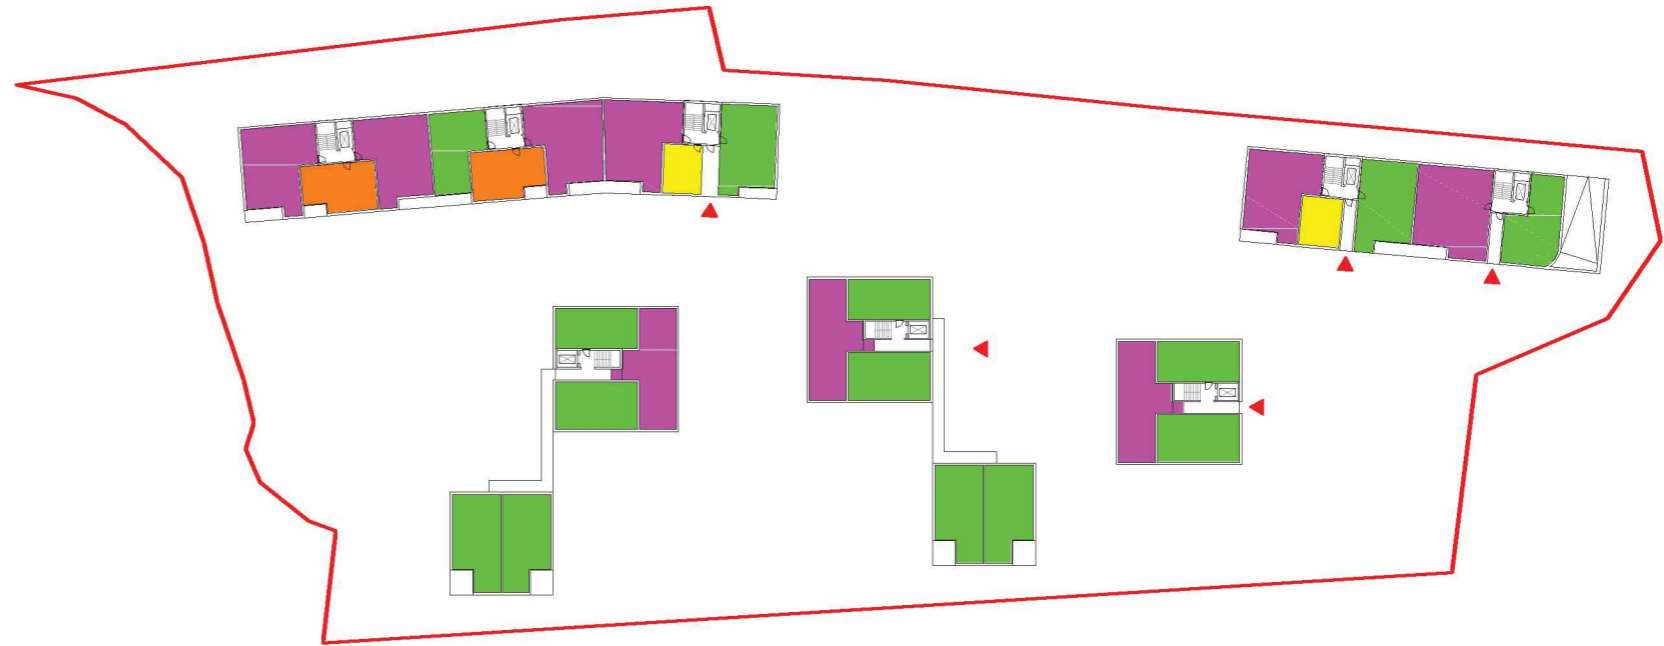

ETASJEPLAN U4
Kote +120
1:1000

- 5 roms
Leiligheter over to plan
med direkte tilknytning til
skogen.

ETASJEPLAN U3
Kote +123
1:1000

- 5 roms
Leiligheter over to plan
med direkte tilknytning til
skogen.

ETASJEPLAN U2
Kote +126
1:1000

■ 3 roms

■ 4 roms

ETASJEPLAN U1
Kote +129
1:1000

■ 2 roms

■ 3 roms

■ 4 roms

ETASJEPLAN 1
Kote +132
1:1000

- 1 roms
- 2 roms
- 3 roms
- 4 roms

ETASJEPLAN 2
Kote +135
1:1000

- 2 roms
- 3 roms
- 4 roms

ETASJEPLAN 3
Kote +138
1:1000

2 roms

3 roms

4 roms

ETASJEPLAN 4
Kote +141
1:1000

2 roms

3 roms

4 roms

5 roms
Penthouse over to plan.

ETASJEPLAN 5
Kote +144
1:1000

- 2 roms
- 3 roms
- 4 roms
- 5 roms
Penthouse over to plan.

ETASJEPLAN 6
Kote +147
1:1000

- 5 roms
Penthouse over to plan.