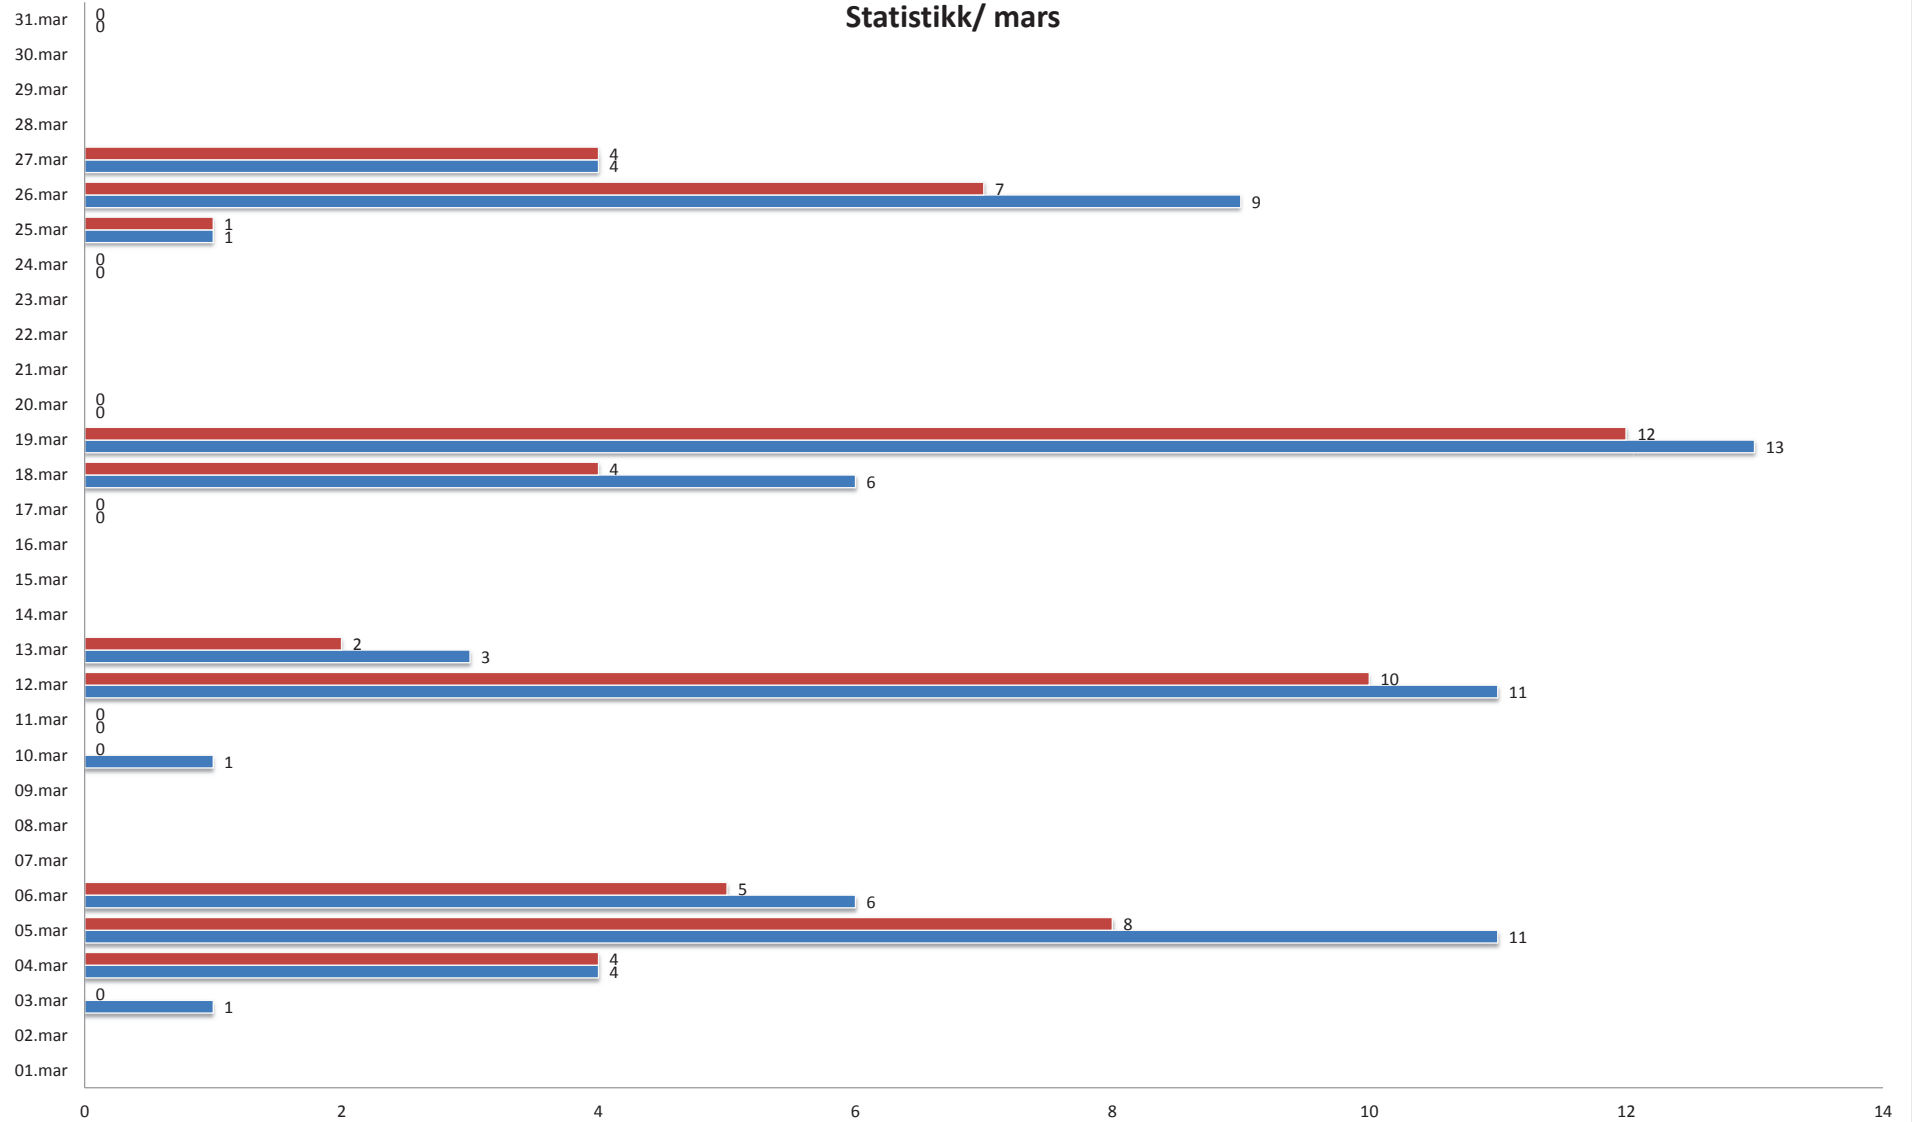

Statistikk/ mars

	01.mar	02.mar	03.mar	04.mar	05.mar	06.mar	07.mar	08.mar	09.mar	10.mar	11.mar	12.mar	13.mar	14.mar	15.mar	16.mar	17.mar	18.mar	19.mar	20.mar	21.mar	22.mar	23.mar	24.mar	25.mar	26.mar	27.mar	28.mar	29.mar	30.mar	31.mar
kom			0	4	8	5				0	0	10	2				0	4	12	0			0	1	7	4					0
påmeldt			1	4	11	6				1	0	11	3				0	6	13	0			0	1	9	4					0

■ kom ■ påmeldt