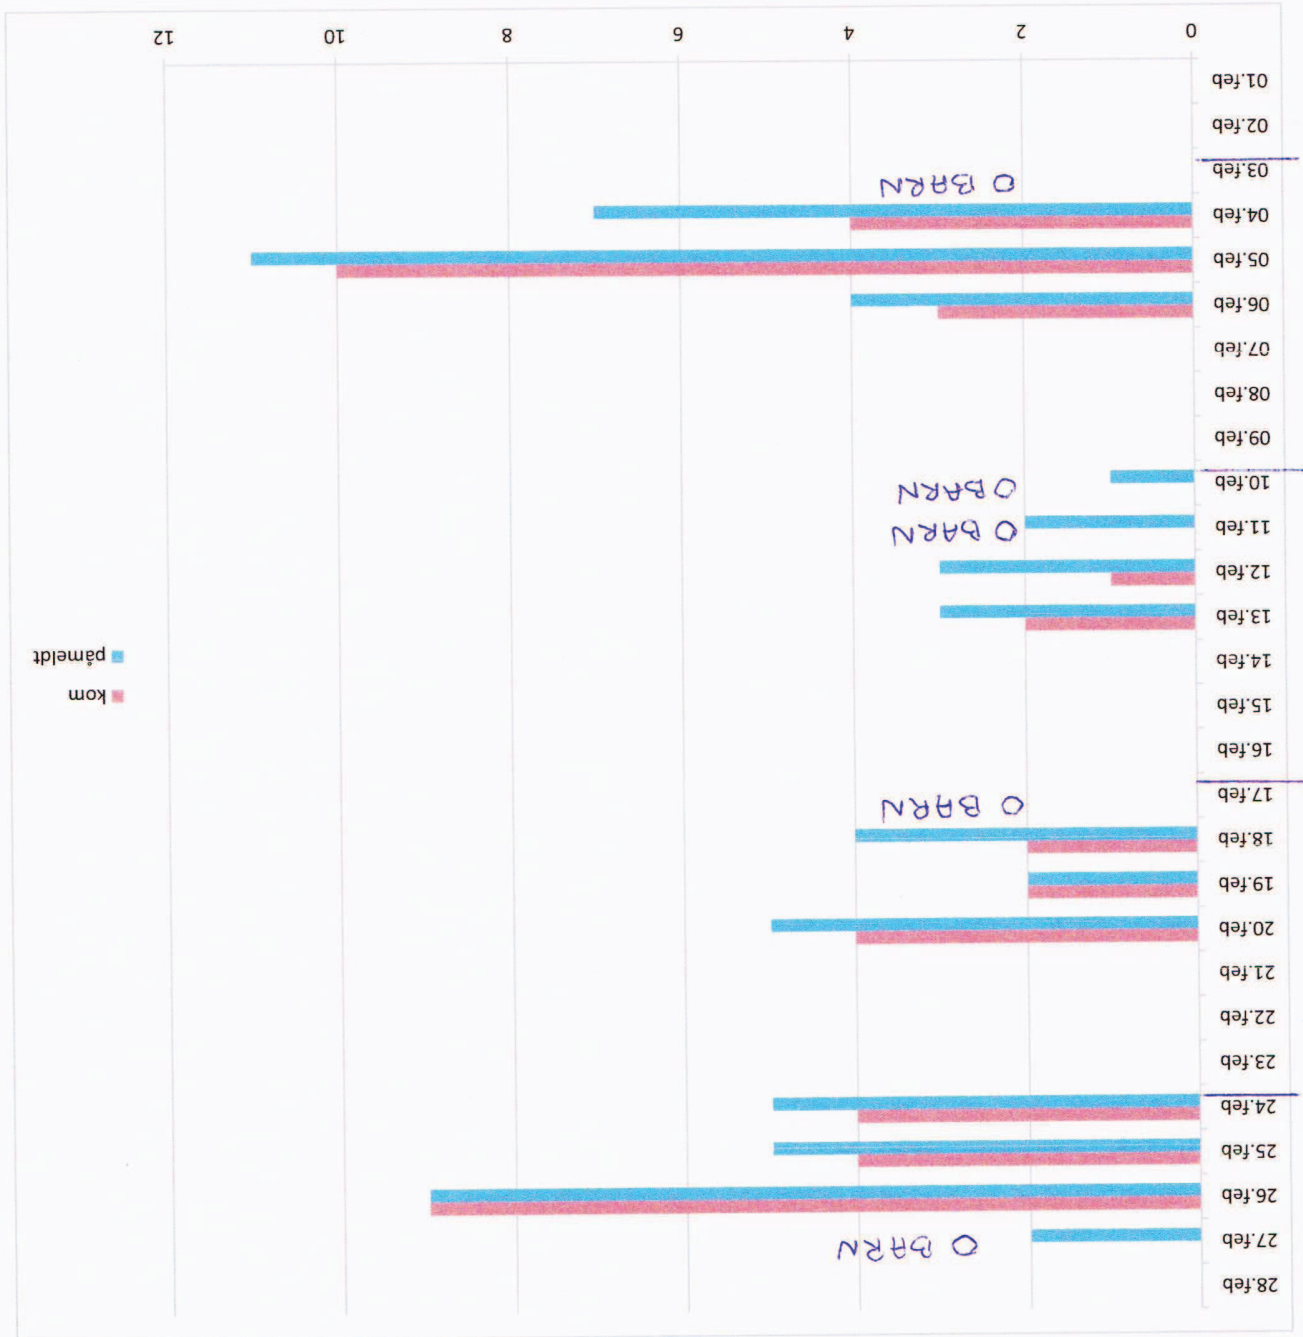

Kveldsåpent/Januar

■ påmeldt ■ kom

STATISTIK/FEBRUAR

■ pämeldt
■ kom

Statistikk/ mars

| | 01.mar | 02.mar | 03.mar | 04.mar | 05.mar | 06.mar | 07.mar | 08.mar | 09.mar | 10.mar | 11.mar | 12.mar | 13.mar | 14.mar | 15.mar | 16.mar | 17.mar | 18.mar | 19.mar | 20.mar | 21.mar | 22.mar | 23.mar | 24.mar | 25.mar | 26.mar | 27.mar | 28.mar | 29.mar | 30.mar | 31.mar |
|---------|--------|--------|--------|--------|--------|--------|--------|--------|--------|--------|--------|--------|--------|--------|--------|--------|--------|--------|--------|--------|--------|--------|--------|--------|--------|--------|--------|--------|--------|--------|--------|
| kom | | | 0 | 4 | 8 | 5 | | | | 0 | 0 | 10 | 2 | | | | 0 | 4 | 12 | 0 | | | 0 | 1 | 7 | 4 | | | | | 0 |
| påmeldt | | | 1 | 4 | 11 | 6 | | | | 1 | 0 | 11 | 3 | | | | 0 | 6 | 13 | 0 | | | 0 | 1 | 9 | 4 | | | | | 0 |

■ kom ■ påmeldt

| dato | påmeldt | kom |
|--------|---------|-----|
| 01.apr | 1 | 0 |
| 02.apr | 7 | 7 |
| 03.apr | 6 | 6 |

| dato | påmeldt | kom | uke |
|--------|-----------------------|-----|--------|
| 04.apr | | | UKE 14 |
| 05.apr | | | |
| 06.apr | | | UKE 15 |
| 07.apr | 0 | 0 | |
| 08.apr | 5 | 5 | |
| 09.apr | 12 | 11 | UKE 16 |
| 10.apr | STENGT / PERSONALMØTE | | |
| 11.apr | | | |
| 12.apr | | | |
| 13.apr | | | UKE 17 |
| 14.apr | | | |
| 15.apr | STENGT | | |
| 16.apr | PÅ GRUNN AV | | |
| 17.apr | PÅSKEFERIE | | |
| 18.apr | | | |
| 19.apr | | | |
| 20.apr | | | UKE 18 |
| 21.apr | | | |
| 22.apr | 1 | 0 | |
| 23.apr | 8 | 8 | UKE 19 |
| 24.apr | 3 | 3 | |
| 25.apr | | | UKE 20 |
| 26.apr | | | |
| 27.apr | | | UKE 21 |
| 28.apr | 4 | 4 | |
| 29.apr | 7 | 7 | UKE 22 |
| 30.apr | 5 | 5 | |

Statistikk/ mai

Statistikk_Juni

12.jun 10 10

11.jun 3 3

10.jun STENGT - SOMMERFEST
PINSEIDAG

09.jun

08.jun

07.jun

06.jun

05.jun 0 0

04.jun 7 7

03.jun 0 0

02.jun 0 0

01.jun

0 2 4 6 8 10 12

01. 02. 03. 04. 05. 06. 07. 08. 09. 10. 11. 12.