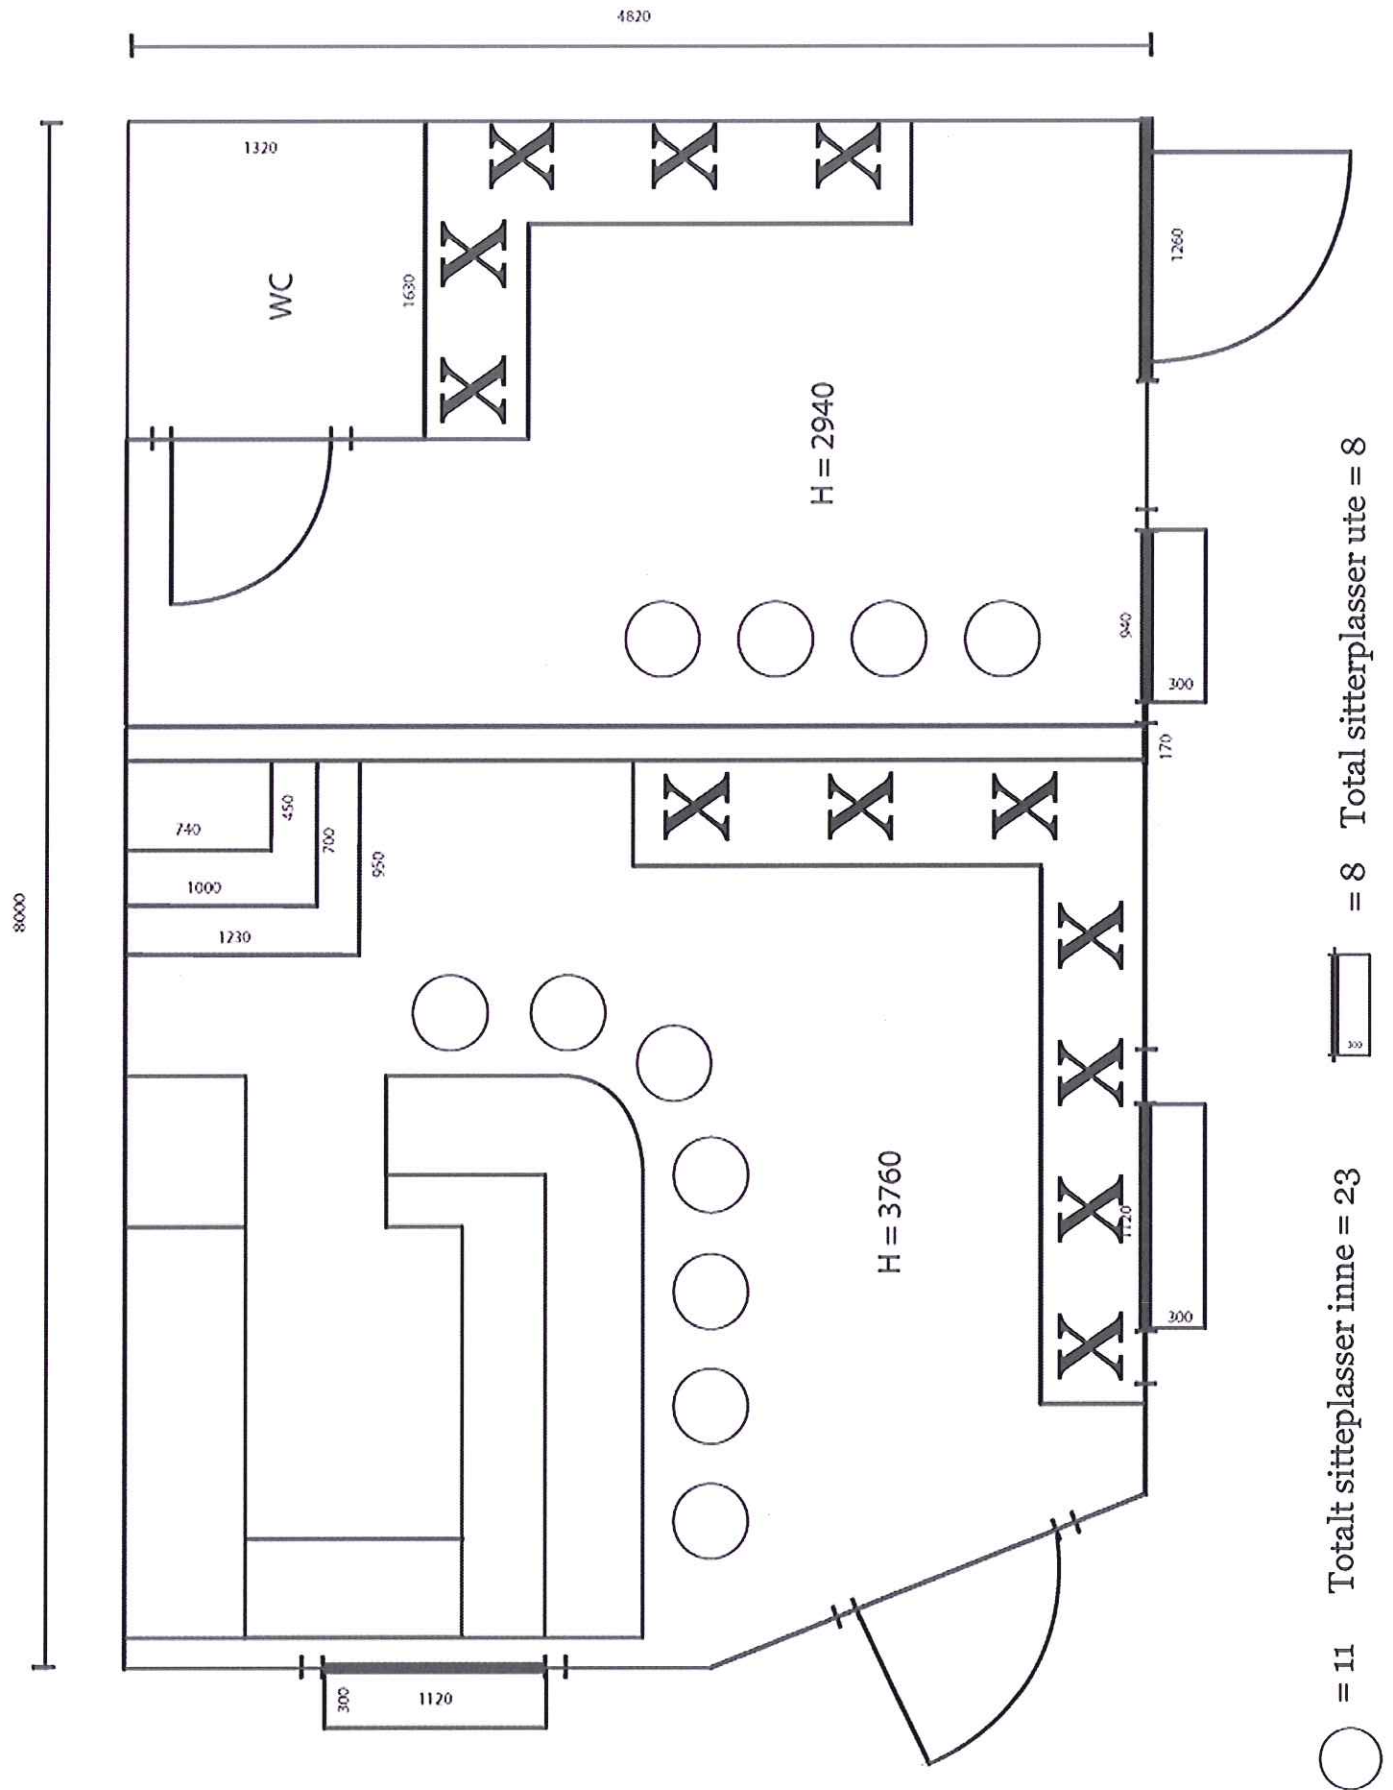

Perla Cafe. Helgesensgate 66a

○ = 11    Total sitteplasser inne = 23    □ = 8    Total sitteplasser ute = 8

X = 12    Sitteplasser totalt = 31