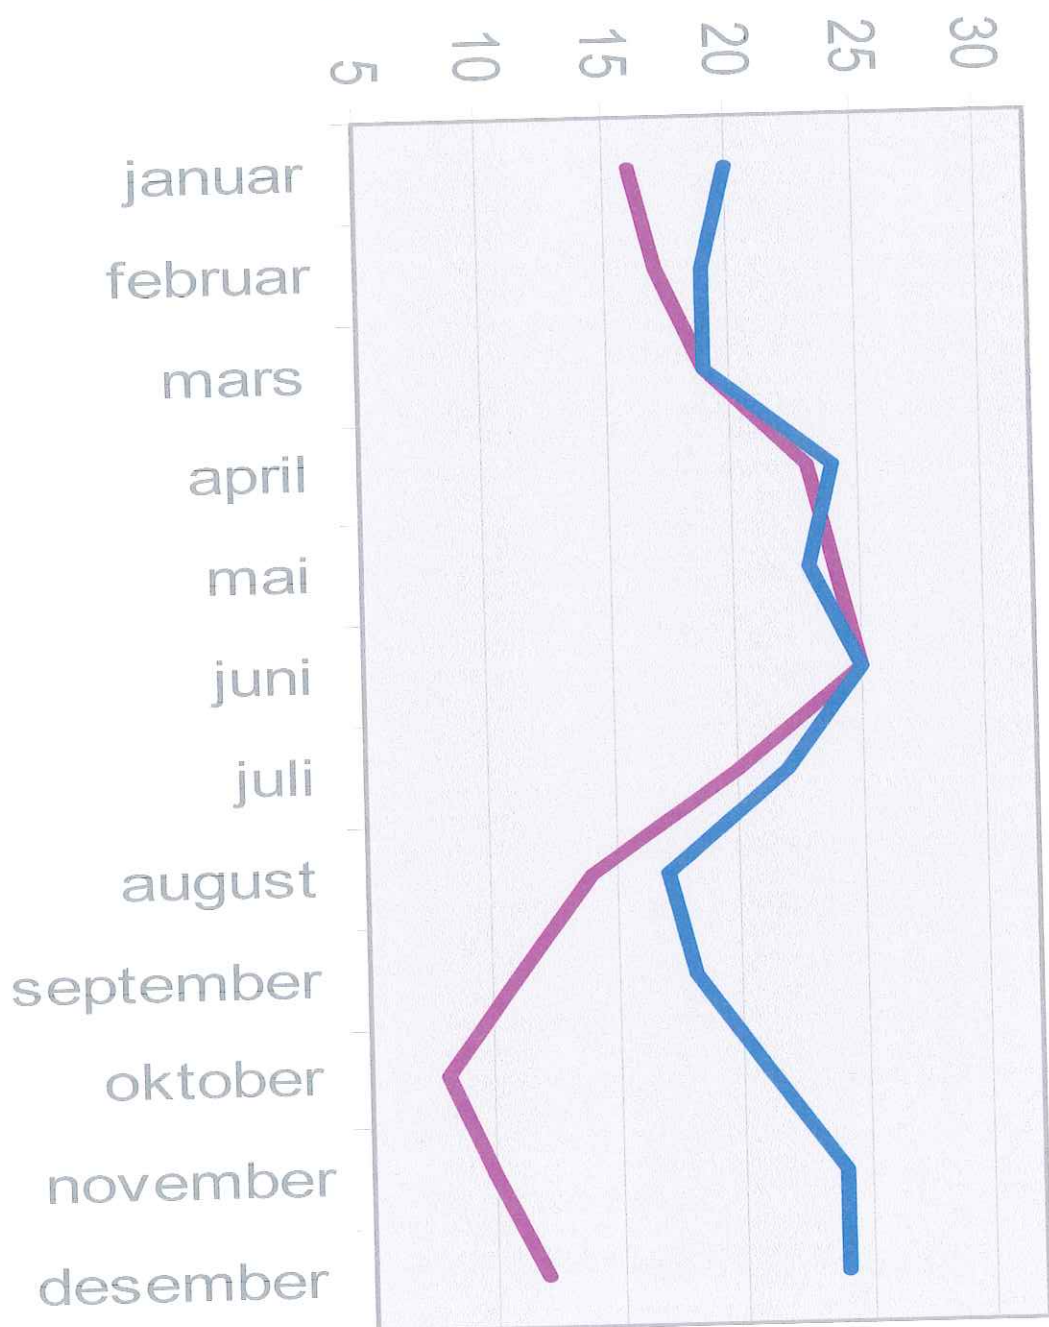

Belegg barneparkeer 2008

Antall barn per måned

Stensparken
Geitemyrsvn