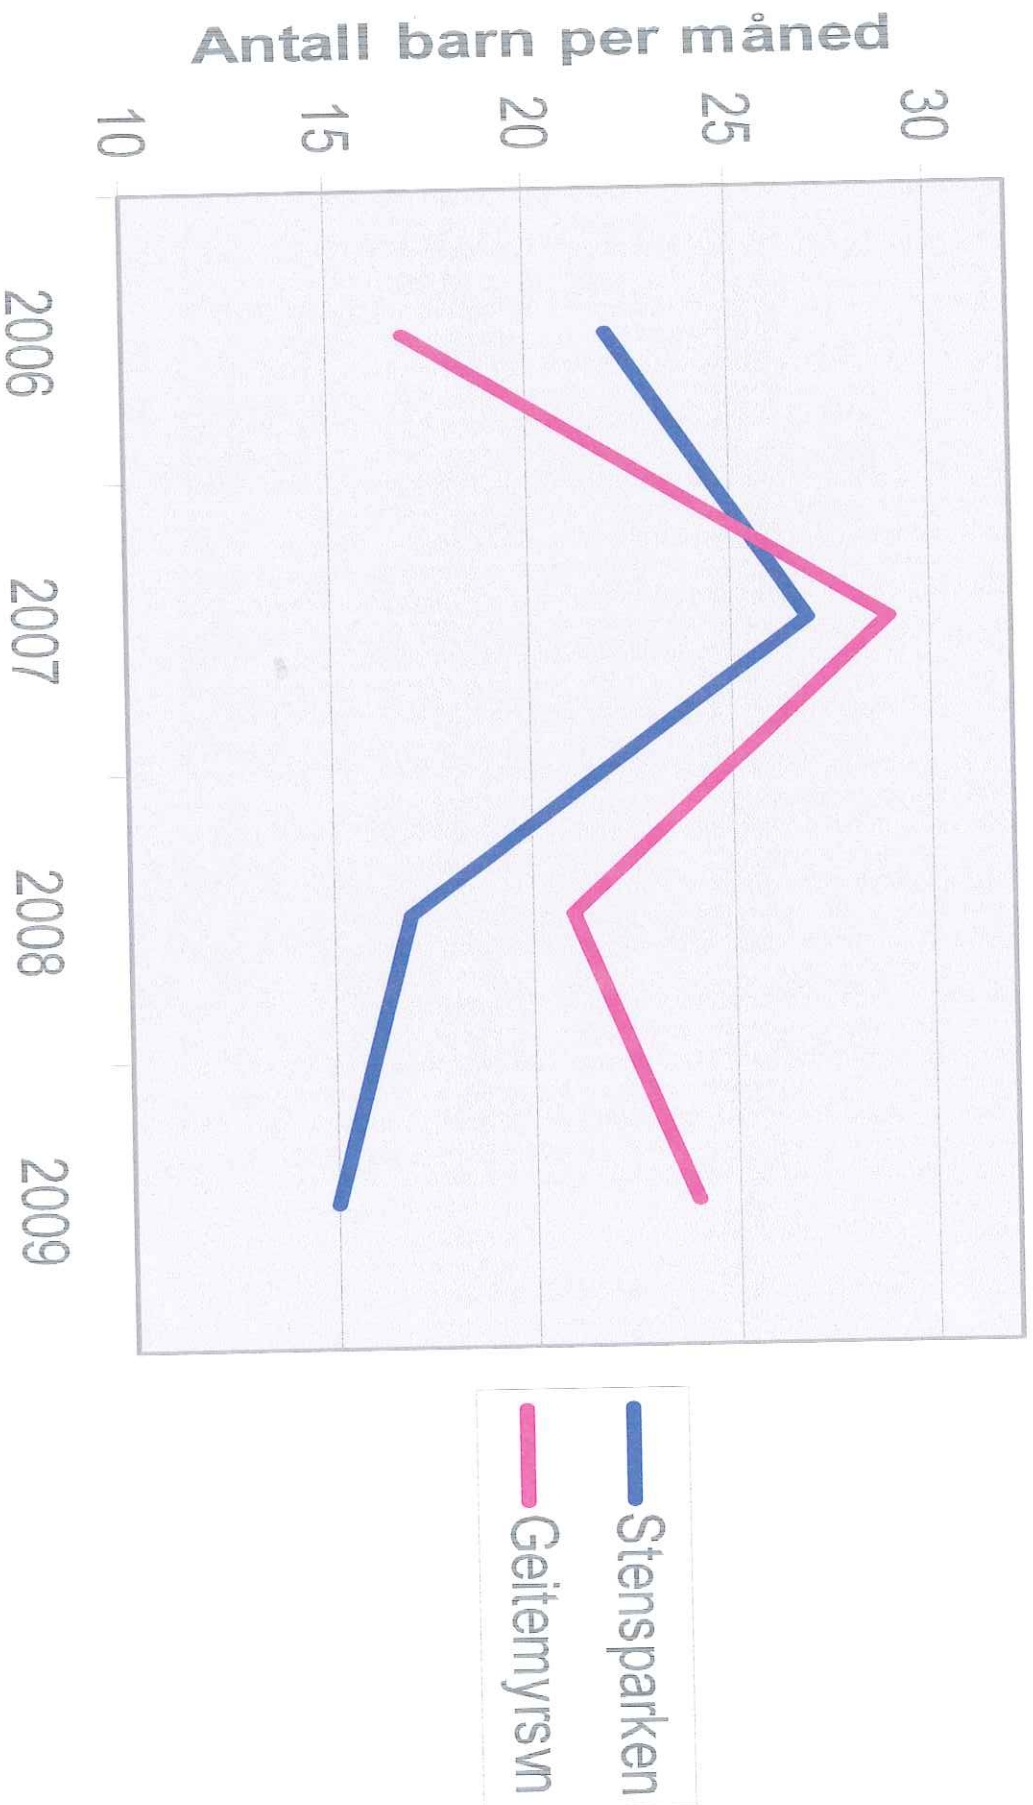

Barneparker belegg 2006, 2007, 2008, 2009

Stensparken	2006	2007	2008	2009
januar	21	26	16	12
februar	22	31	17	17
mars	22	30	19	17
april	20	30	23	19
mai	25	31	24	
juni	25	32	25	
juli	16	26	20	
august	13	19	14	
september	27	23	11	
oktober	24	26	8	
november	27	24	10	
desember	26	20	12	

Geitemyrsva	2006	2007	2008	2009
januar	16	31	20	24
februar	16	33	19	23
mars	13	34	19	26
april	17	32	24	31
mai	21	30	23	
juni	24	33	25	
juli	13	27	22	
august	6	16	17	
september	17	28	18	
oktober	17	27	21	
november	24	27	24	
desember	21	27	24	

Snittbelegg barneparkeer 2006-2009