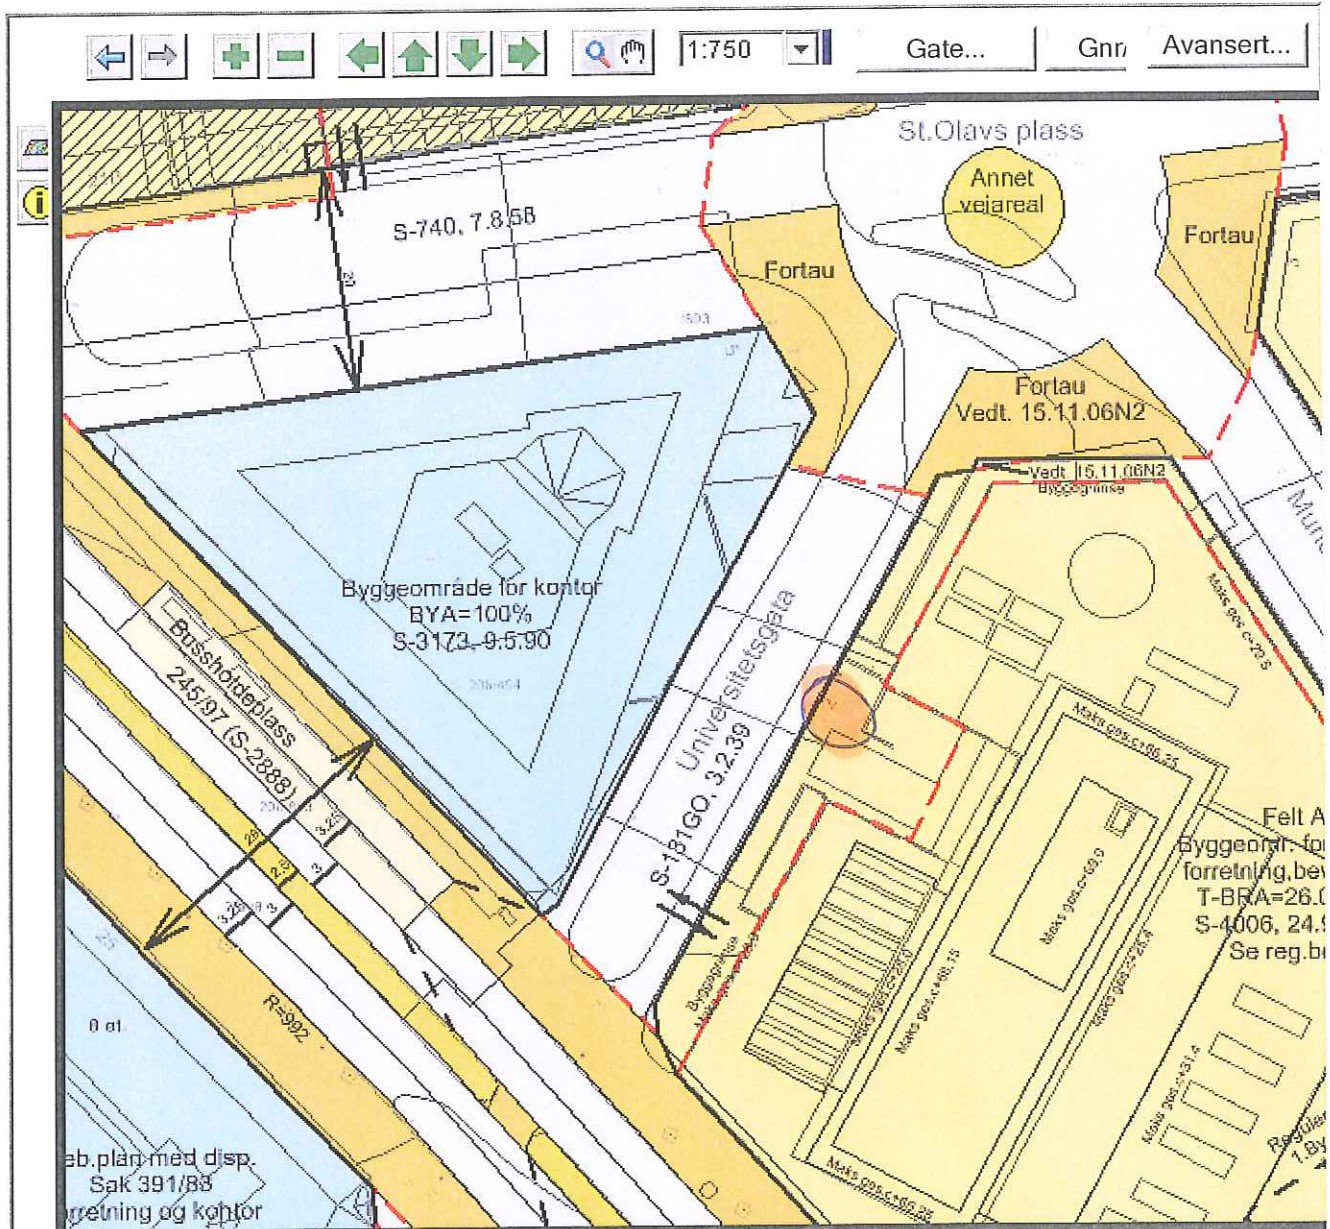

Befaring 16.07.2009

FUGLEN, Universitetsgata 2,
Inngang fra Tilstedet

FUGLEN, UNIVERSITETS GATA 2

FORVALTER AV GRUNN: BYDEL ST.HANSHAUSEN!
SMALT FORTAU, ca 3,0m (men gata senst
ned mot Pilestredet)

Omåde - regulert for kontor, forretnings
utdanning (UNIVERSITET)

Anette Serv. i nærheten.

140707