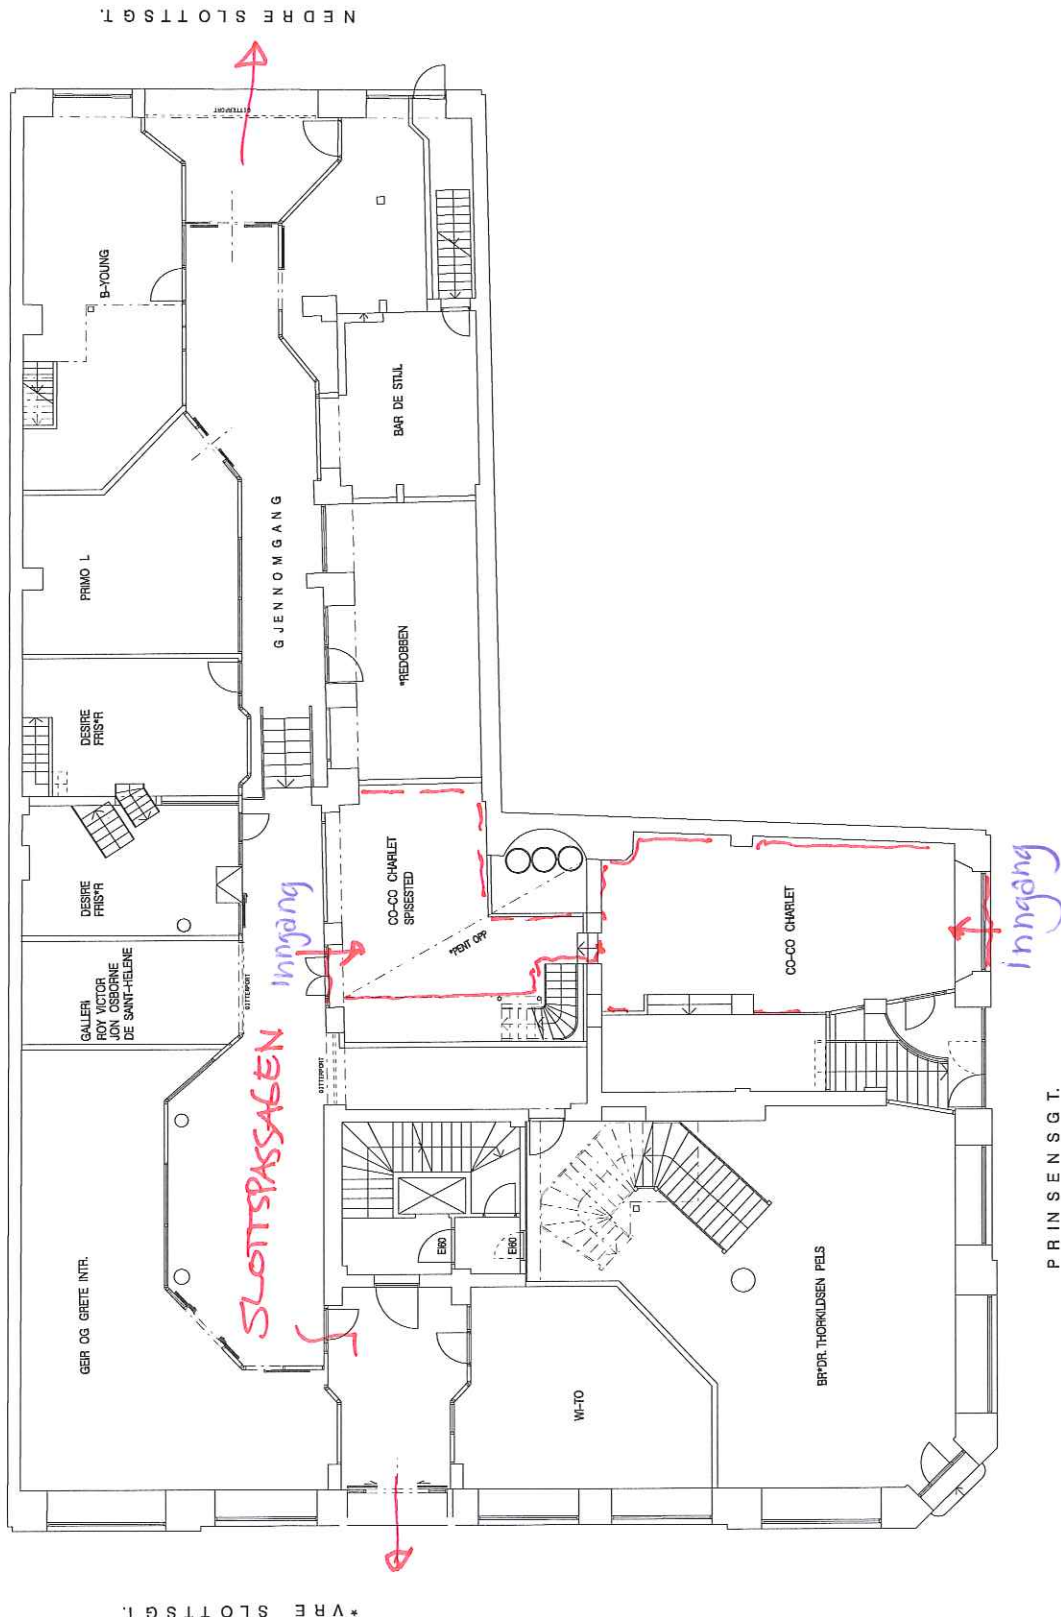

DVARE SLOTTSGATE 8 (SLOTTSPASSASJEN)

DVARE SLOTTSGATE 10 : ROCK IN M/UTESERVERING
KILDE: KVADRATORFORENINGEN/WWW.FREEWETS.COM

COCO CHALET, INNGANG PRINSENSGATE

SKILT I ØVRE SLOTTSGATE 8 I SLOTTSPASSAGEN

KILDE: KVADRATURFORENINGEN / WWW.FREEWEB.COM

ANMERKNINGER:

REV.	SKY/SENDRING/ÅR/TEGNER/TEK/SLUTT/TIL/TAK	DRAG	KONTROL	DATO

DATO: 03.07.09
 MAL: 110204/02/04/01
 SIGN.: kaa
 KONTR.: sk
 FILE:
 TEGNR.:
 PLAN NR: A-1001
 REV.:
 Eksisterende

KILE STOKHOLM ARKITEKTER AS
 St. Olavs plass 2
 Pb. 6880 St. Olavs plass, 0130 Oslo
 Tlf.: 22 99 46 20 / Fax: 22 99 46 21
 e-mail: post@kile-stokholm.no