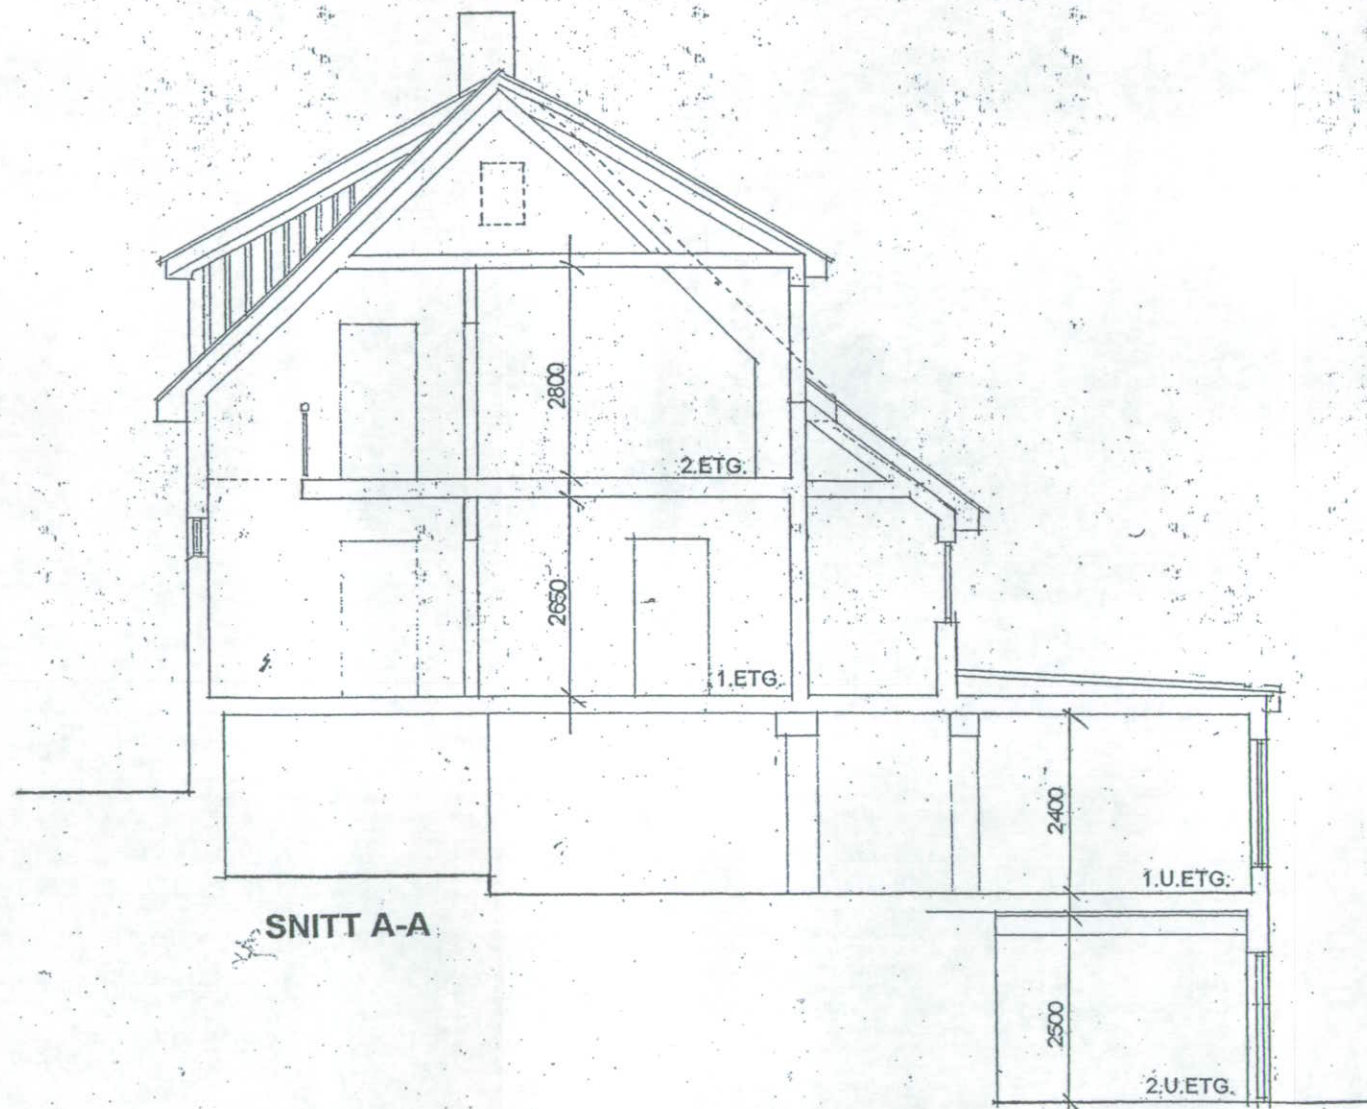

Østensjøveien 72-74.
Gnr. 144 Bnr. 287/2083, Oslo kommune.
Tilbygg til blomsterbutikk.
Eksisterende. Snitt A-A.

Mål 1 : 100 Dato: 10.04.2008. Teg nr. 011.

Siv.Ark. E. A. Hvalbye, Ljabruveien 39, 1167 Oslo
Tlf: 23 38 80 77 Mob: 930 11 076