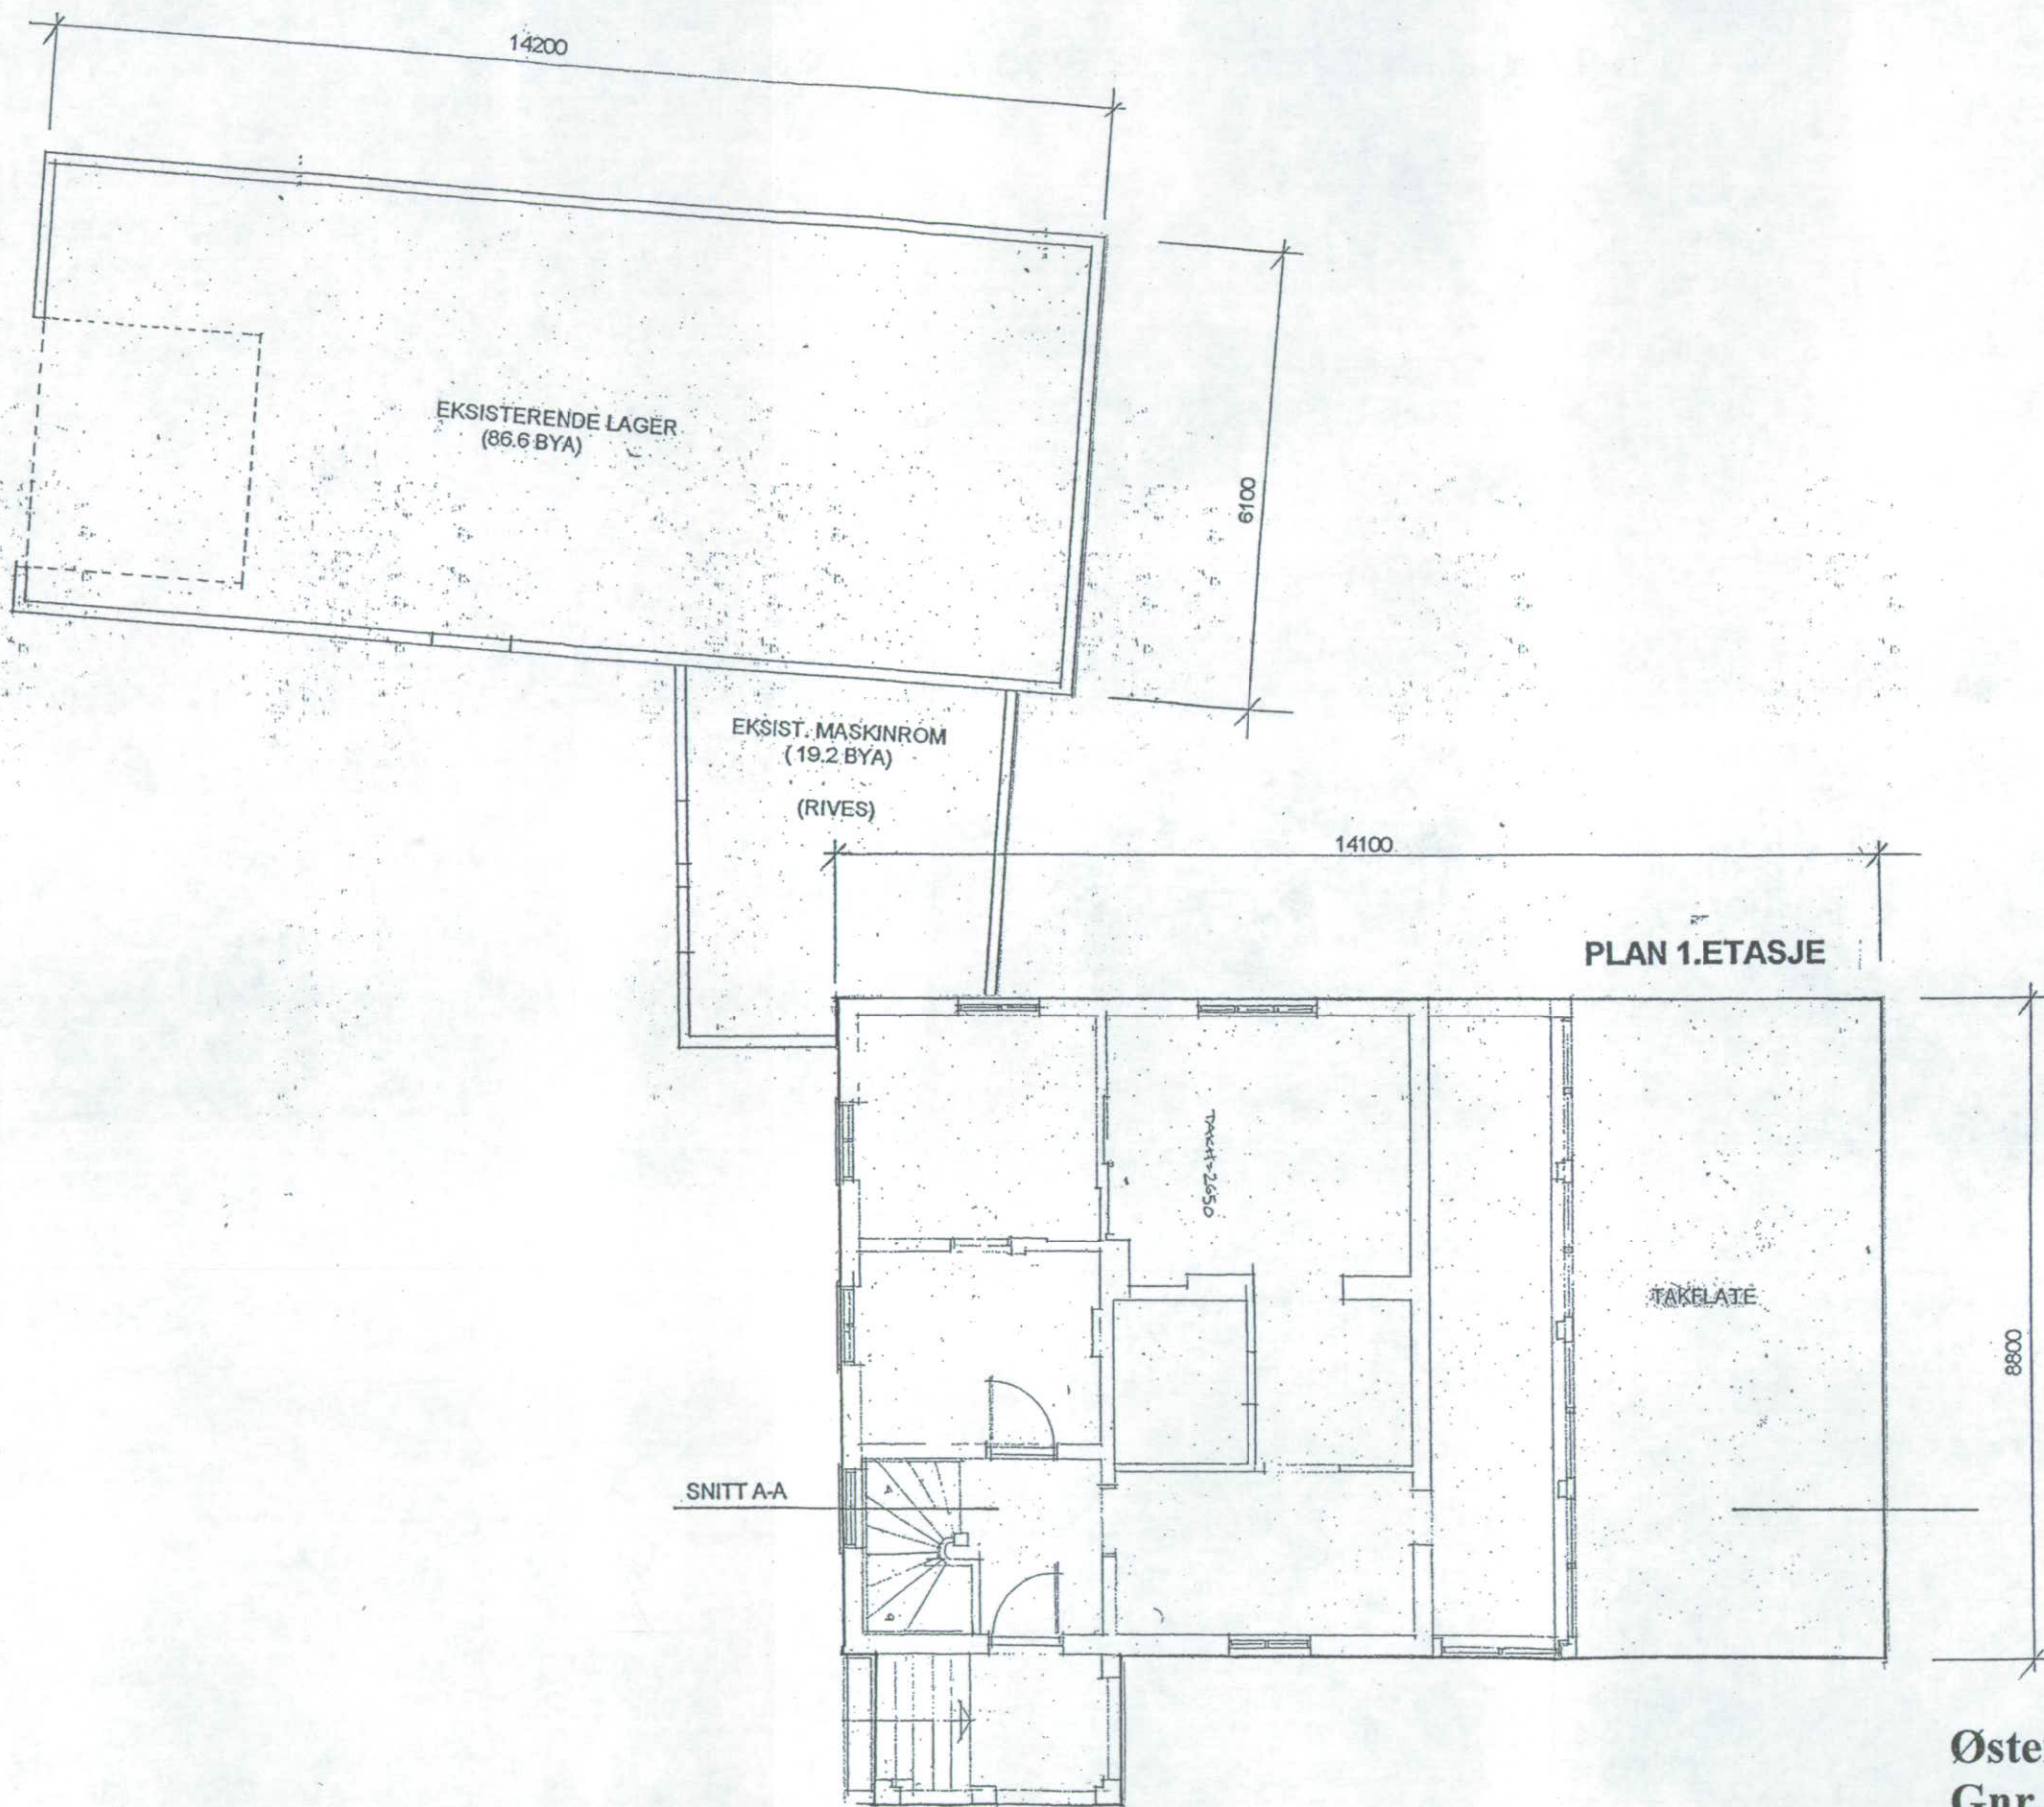

Østensjøveien 72-74.
Gnr. 144 Bnr. 287/2083, Oslo kommune.
Tilbygg til blomsterbutikk.
Eksisterende. Plan 1.etasje.

Mål 1 : 100 Dato: 10.04.2008. Teg nr. 009.
Siv.Ark. E. A. Hvalbye, Ljabruveien 39, 1167 Oslo
Tlf: 23 38 80 77 Mob: 930 11 076