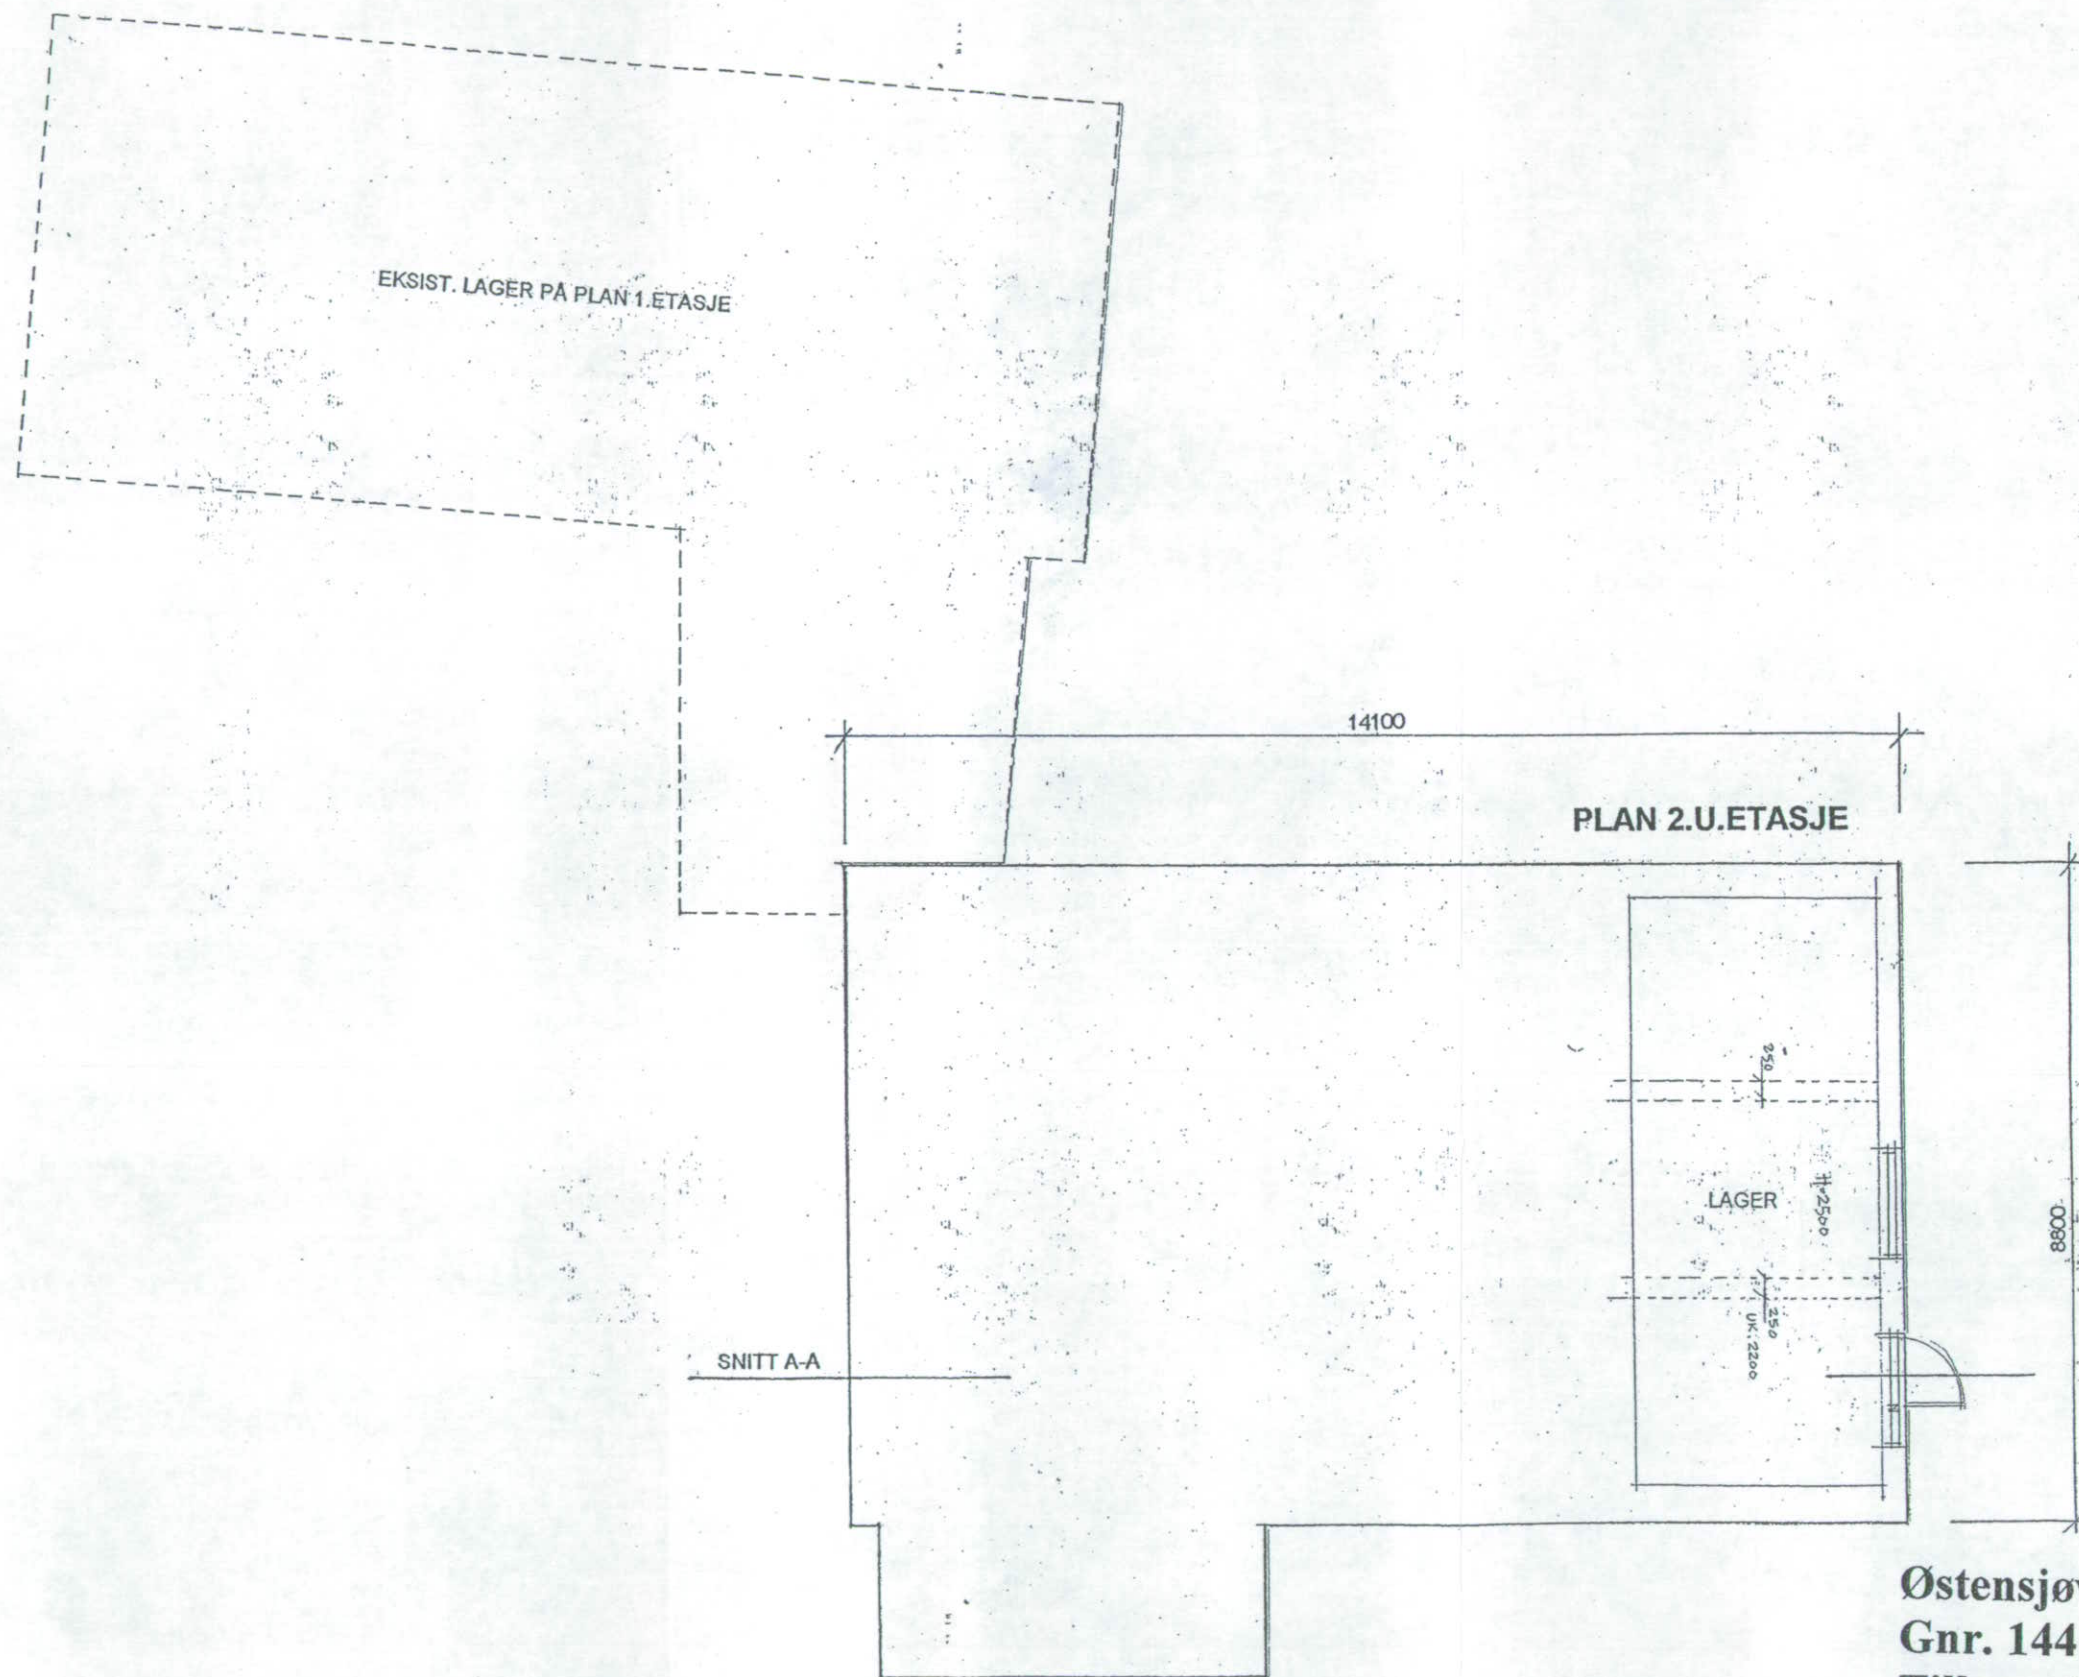

Østensjøveien 72-74.  
 Gnr. 144 Bnr. 287/2083, Oslo kommune.  
 Tilbygg til blomsterbutikk.  
 Eksisterende. Plan 1.U.etasje.

Mål 1 : 100 Dato: 10.04.2008. Teg nr. 008.

Siv.Ark. E. A. Hvalbye, Ljabruveien 39, 1167 Oslo  
 Tlf: 23 38 80 77 Mob: 930 11 076