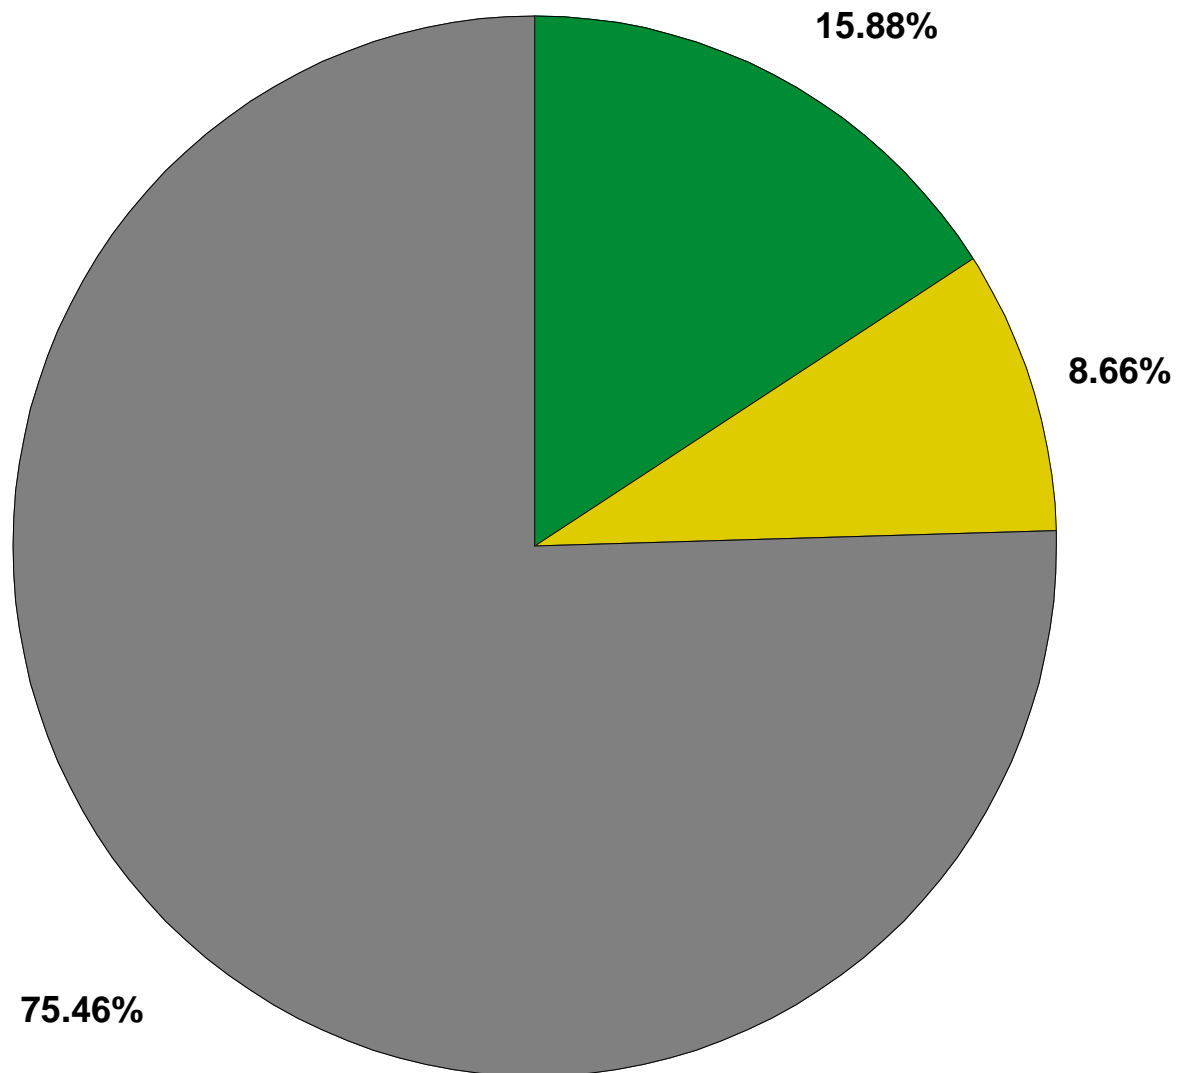

2009	2008	Oslo 2009
3.3	3.3	3.2

Praktisk bistand - 13 Østensjø

Individuell plan

 Ja  Nei  Vet ikke

Praktisk bistand - 13 Østensjø Trygghetsalarm

■ Ja ■ Nei ■ Vet ikke

Praktisk bistand - 13 Østensjø

Bedre tj. etter valgmuligh. kom/priv lev.