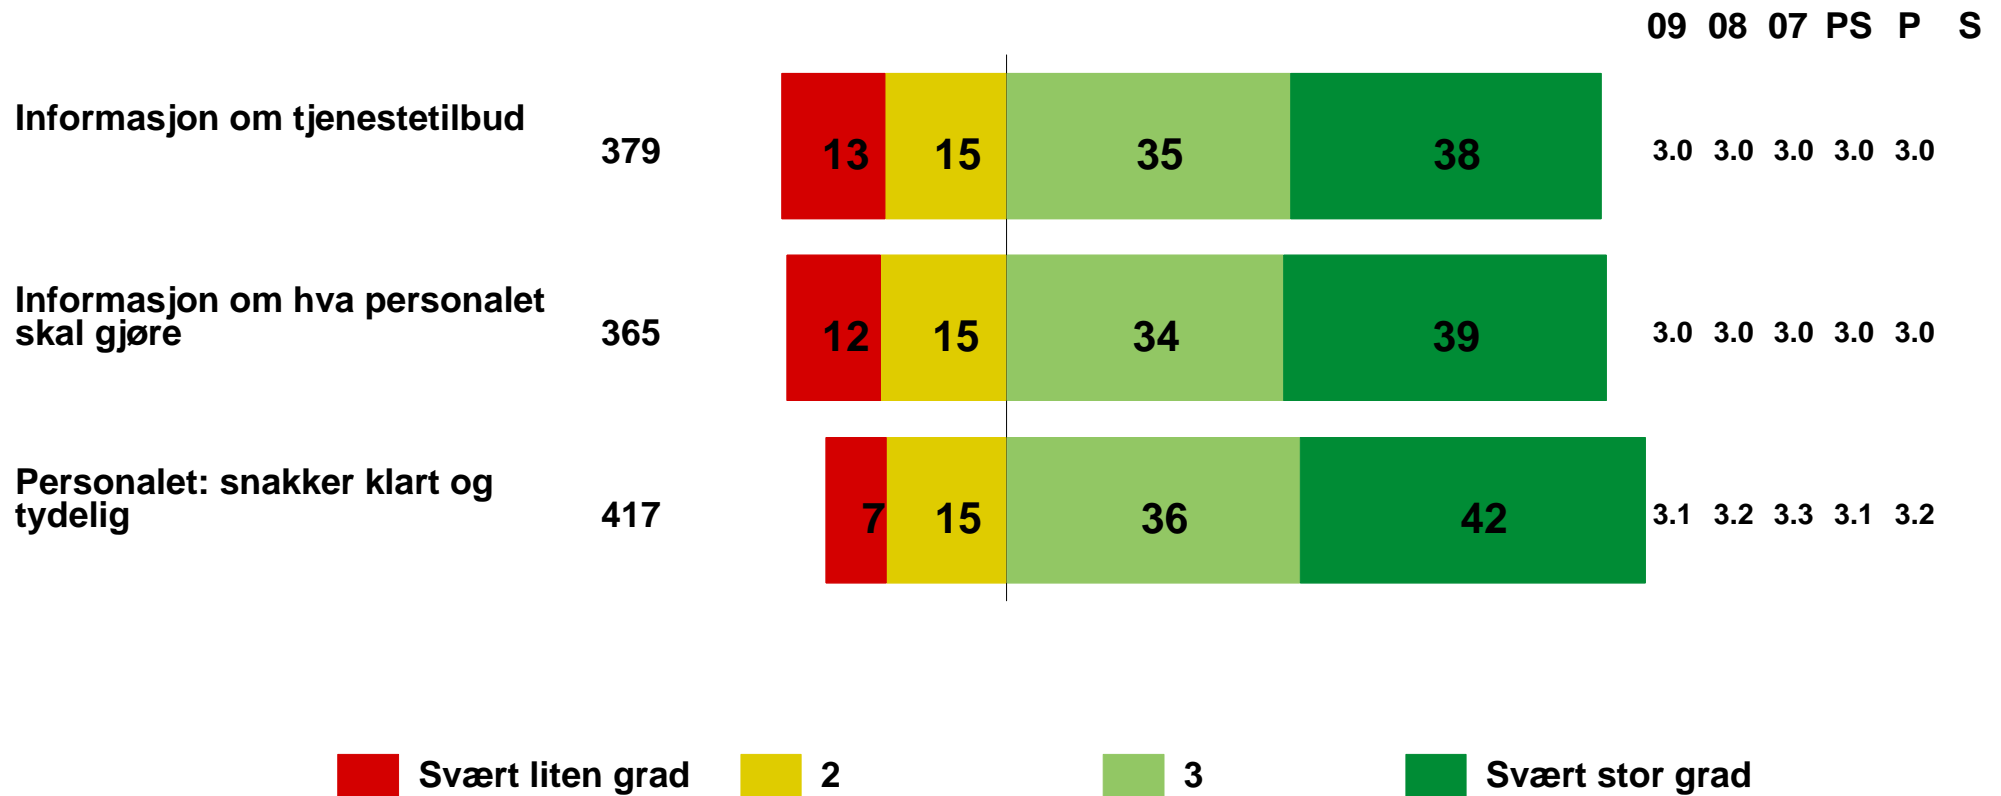

Praktisk bistand - 13 Østensjø

Informasjon - KS

2009	2008	Oslo 2009
3.1	3.0	3.0