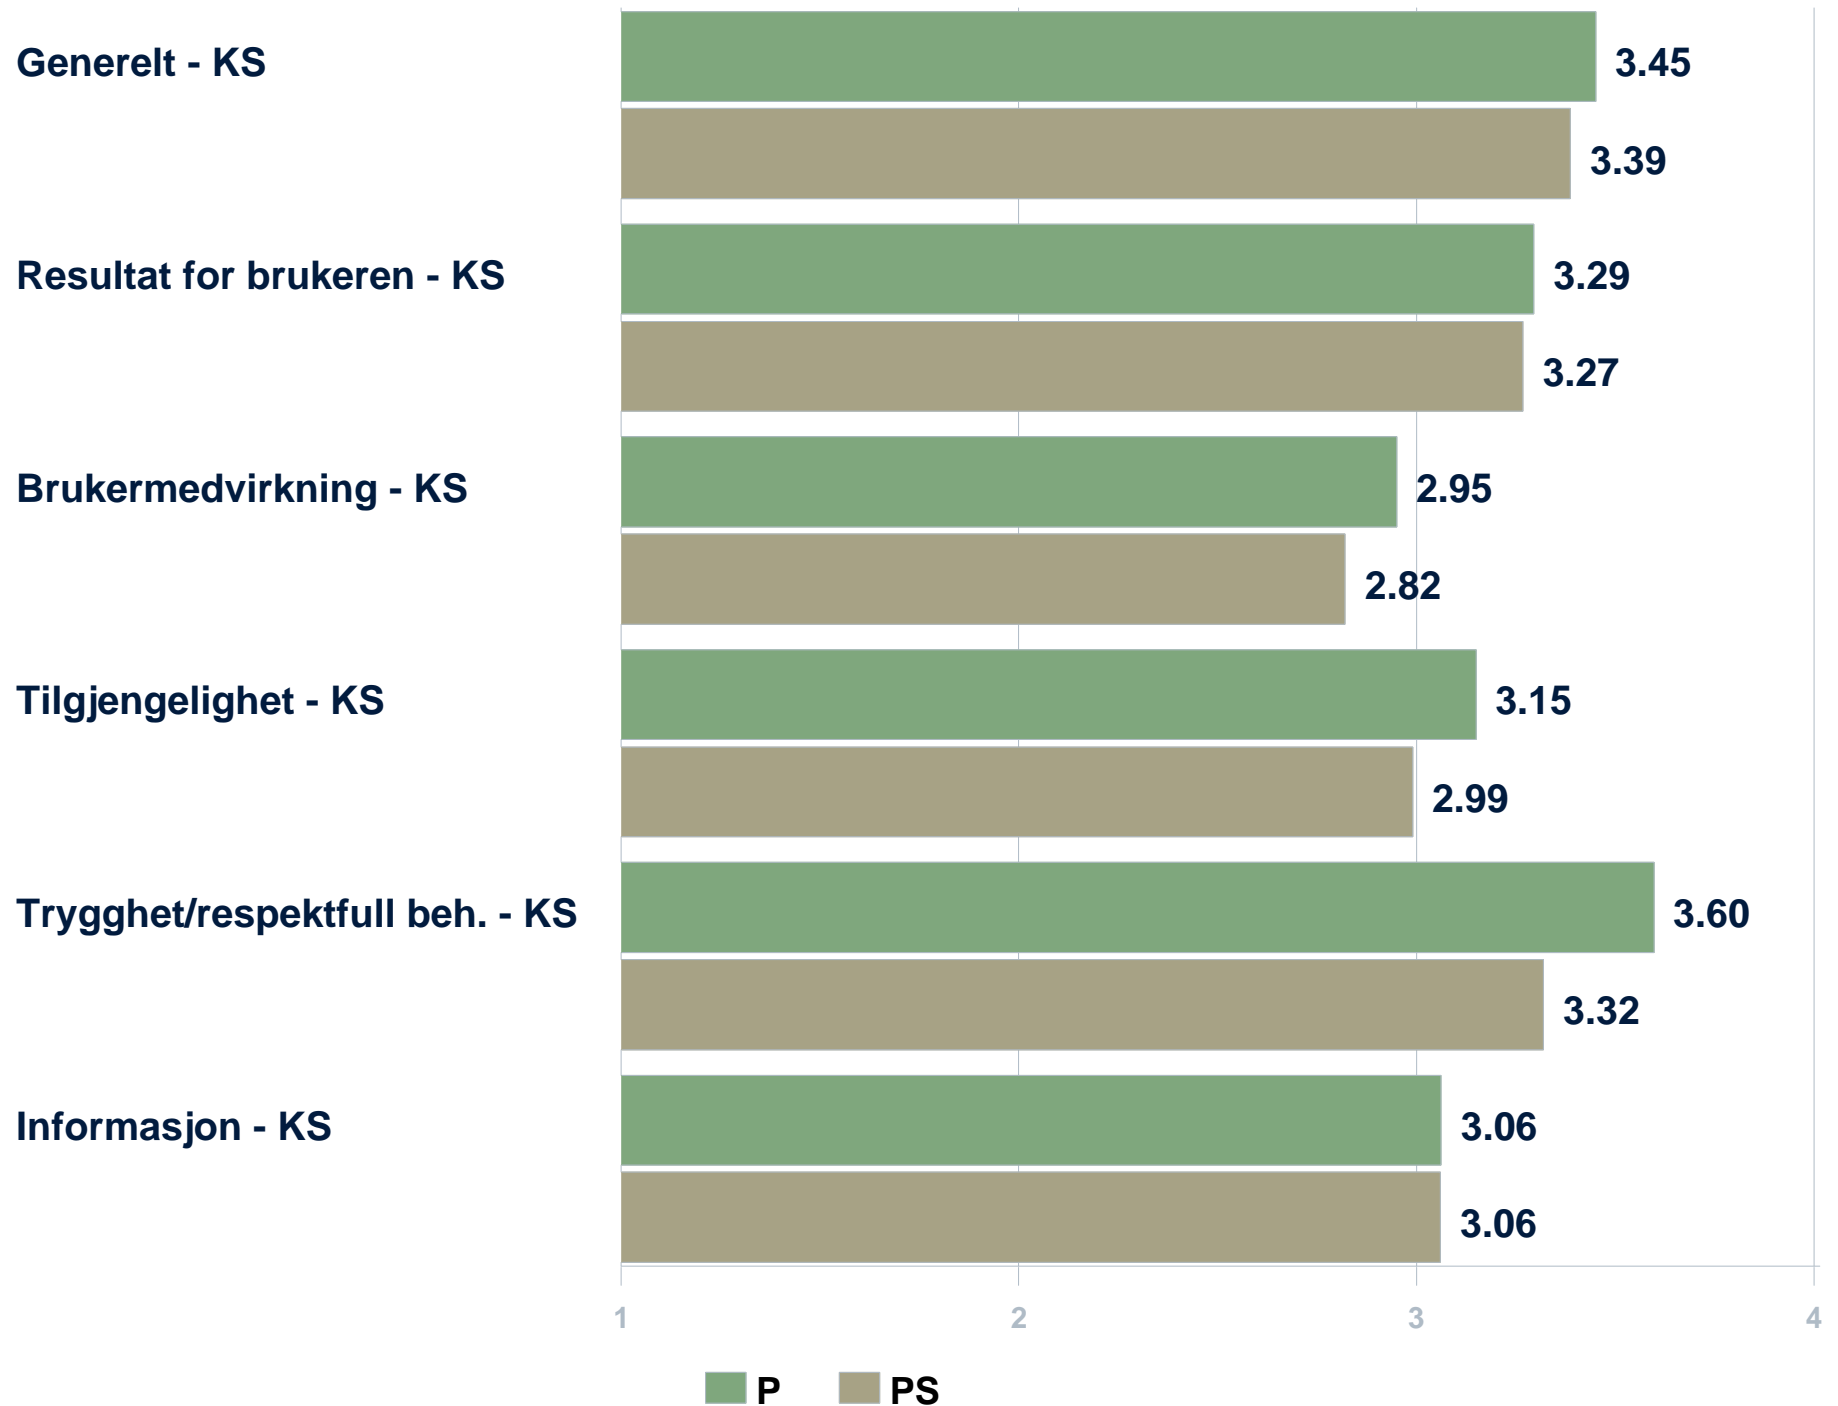

Praktisk bistand - 13 Østensjø

Praktisk bistand - 13 Østensjø

Praktisk bistand - 13 Østensjø

Praktisk bistand - 13 Østensjø

Praktisk bistand - 13 Østensjø

Praktisk bistand - 13 Østensjø

Praktisk bistand - 13 Østensjø

Generelt - KS

2009	2008	Oslo 2009
3.4	3.4	3.3

Praktisk bistand - 13 Østensjø

Resultat for brukeren - KS

2009	2008	Oslo 2009
3.3	3.3	3.2

Praktisk bistand - 13 Østensjø

Resultat for brukeren - Oslo

2009	2008	Oslo 2009
3.3	3.3	3.2