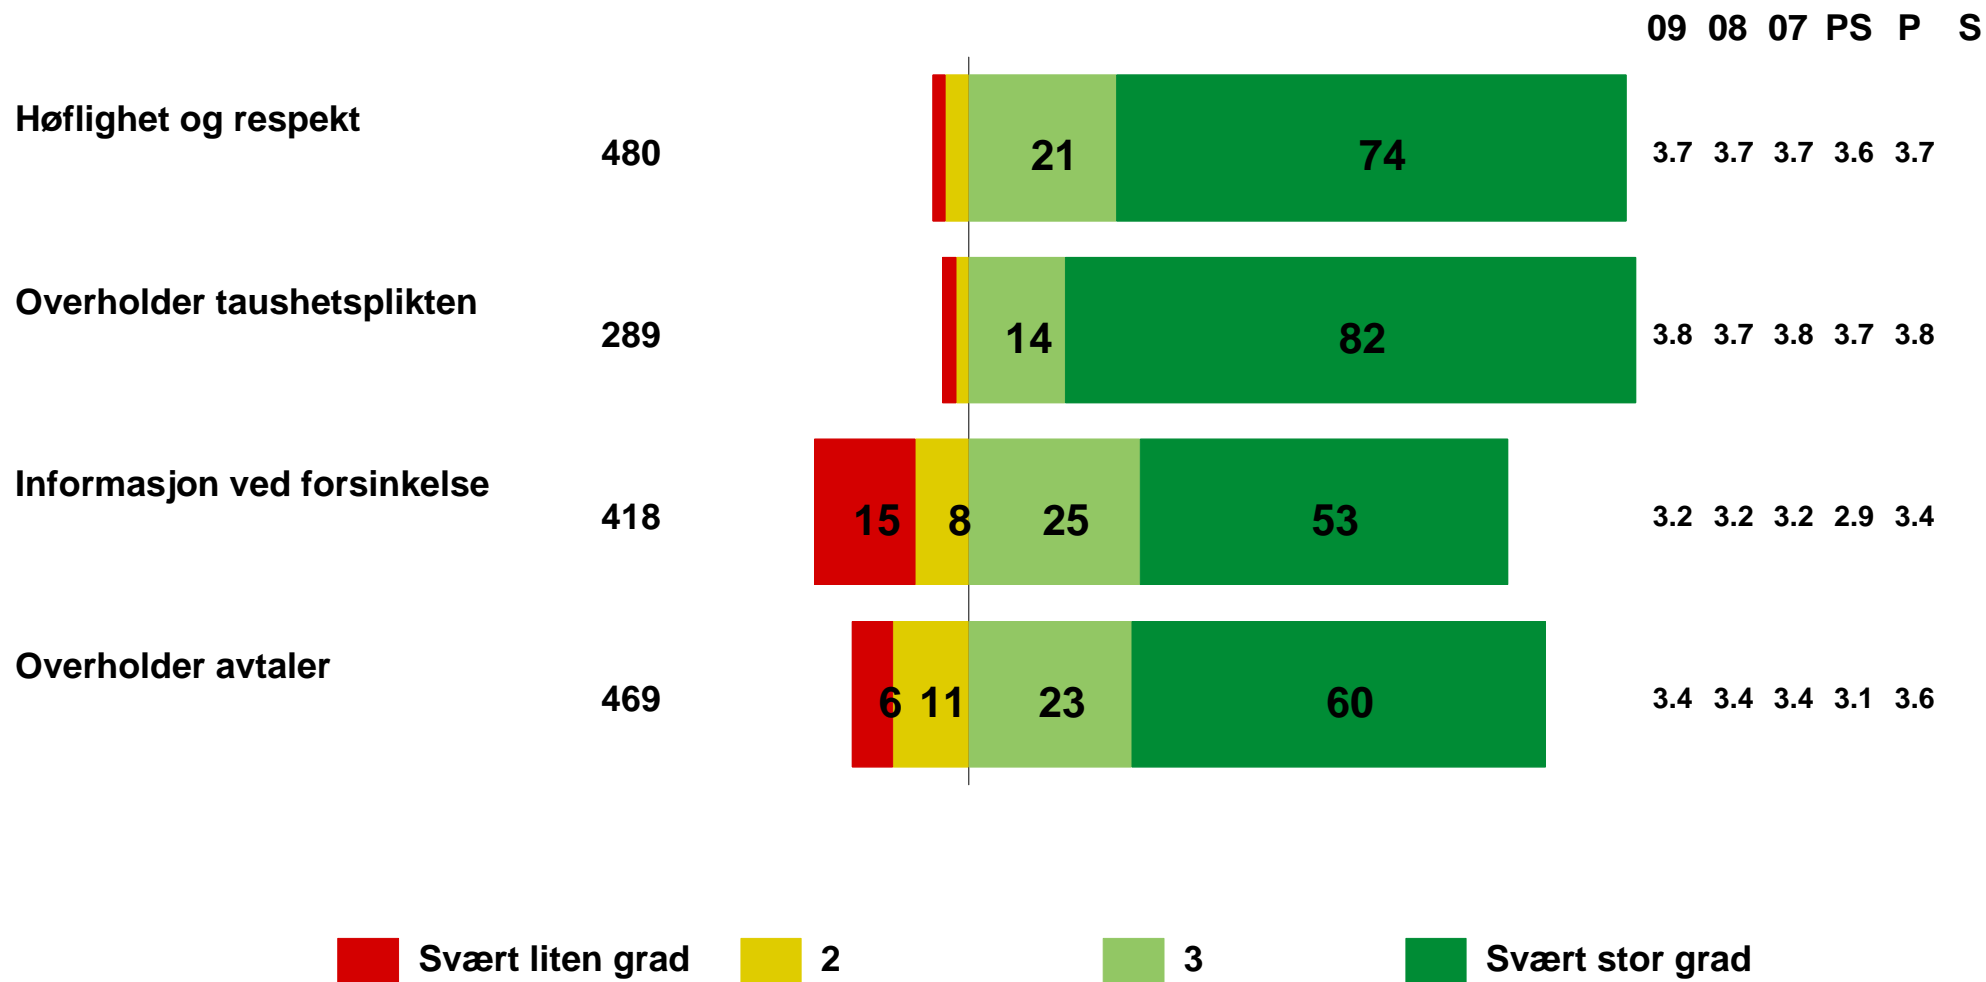

Praktisk bistand - 13 Østensjø

Trygghet/respektfull beh. - KS

2009	2008	Oslo 2009
3.5	3.5	3.4