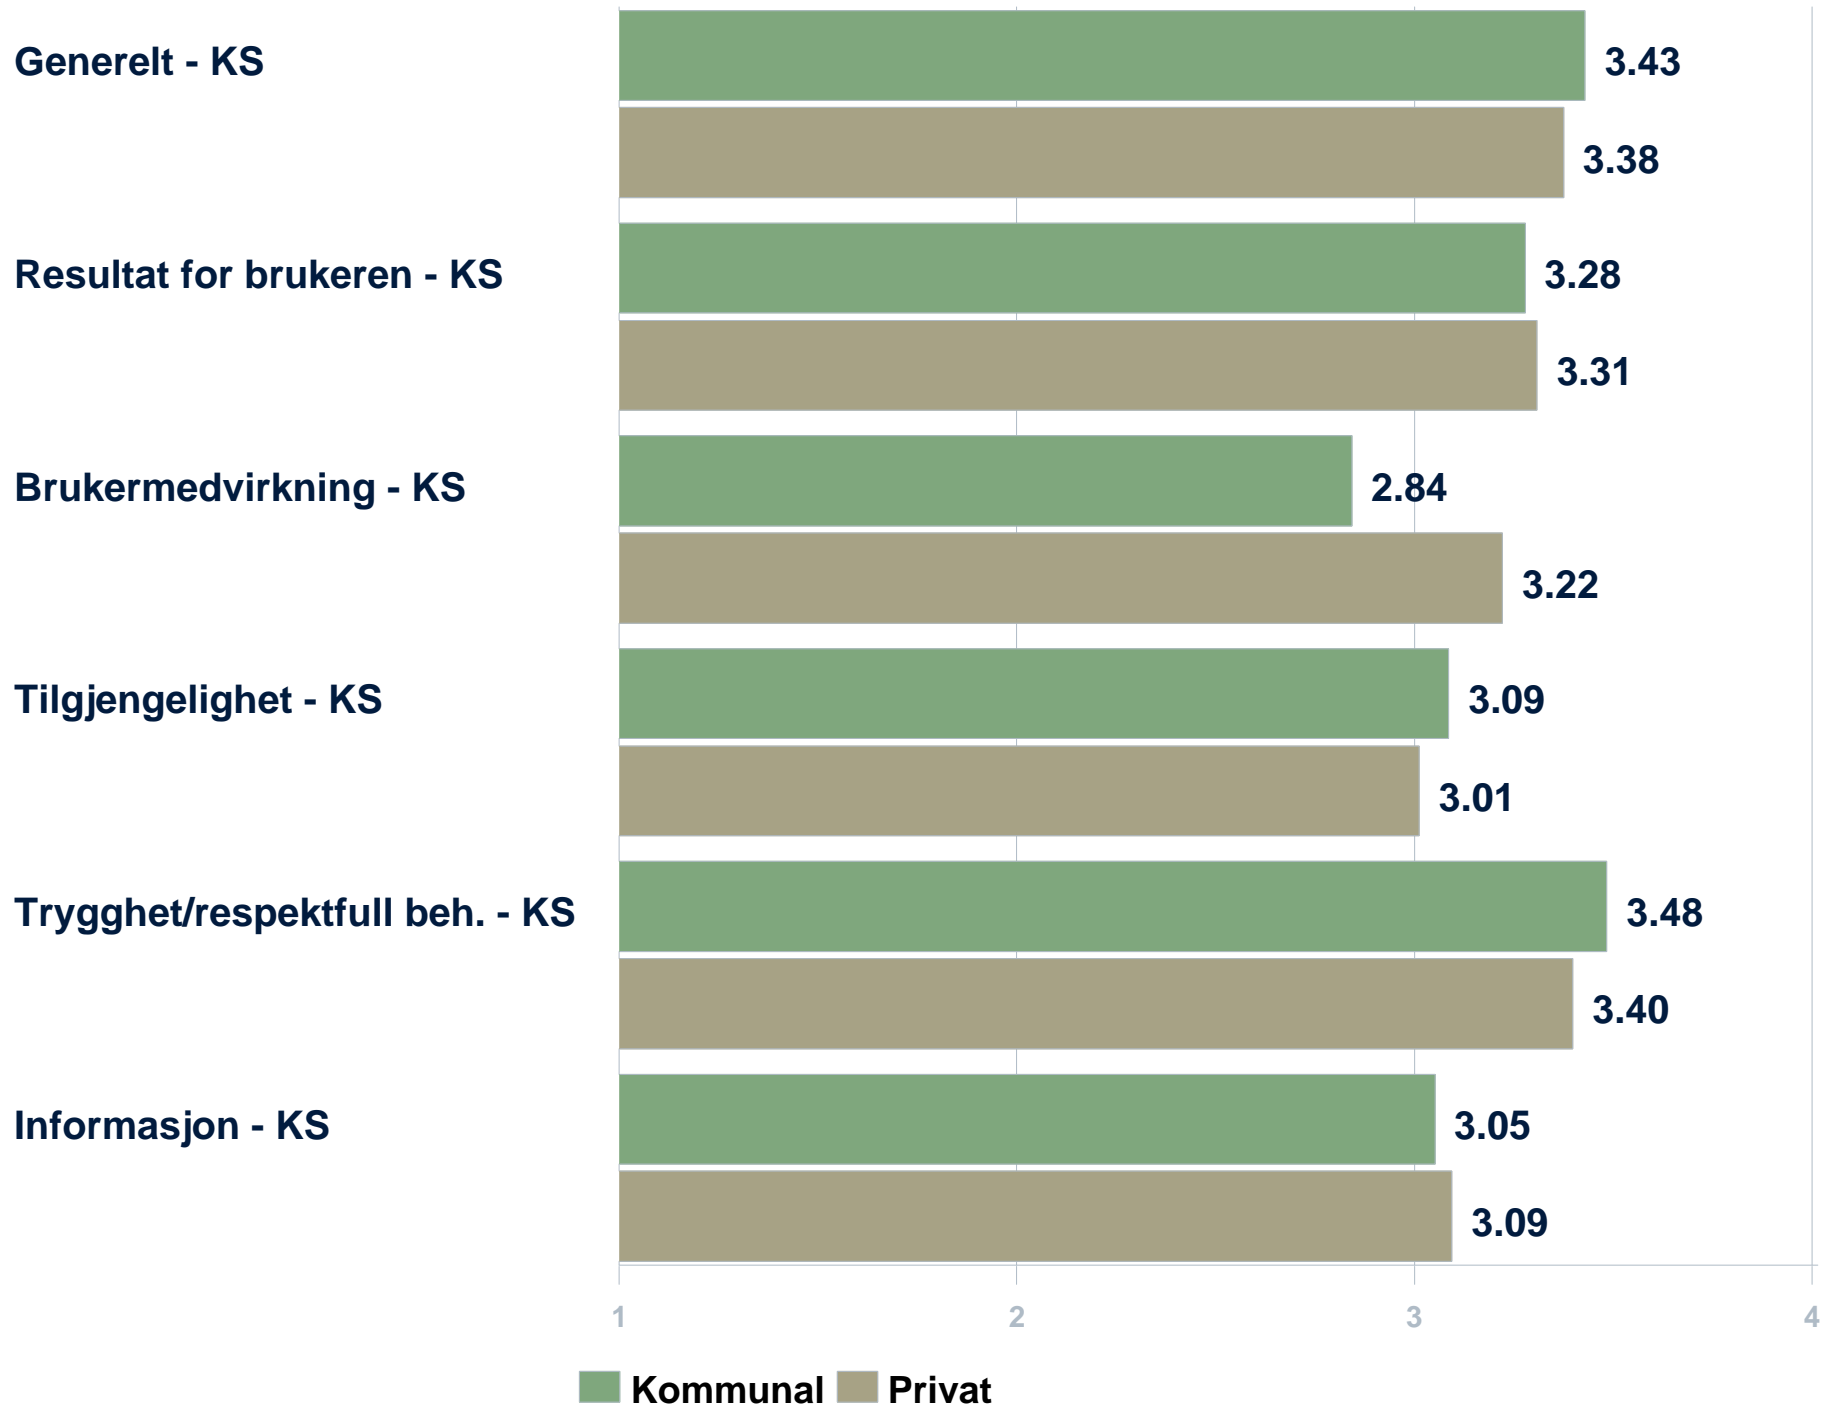

Praktisk bistand - 13 Østensjø

Praktisk bistand - 13 Østensjø

Praktisk bistand - 13 Østensjø

Praktisk bistand - 13 Østensjø

Praktisk bistand - 13 Østensjø

Praktisk bistand - 13 Østensjø

Praktisk bistand - 13 Østensjø

Generelt - KS

2009	2008	Oslo 2009
3.4	3.4	3.3

Praktisk bistand - 13 Østensjø

Resultat for brukeren - KS

2009	2008	Oslo 2009
3.3	3.3	3.2

Praktisk bistand - 13 Østensjø

Resultat for brukeren - Oslo

2009	2008	Oslo 2009
3.3	3.3	3.2