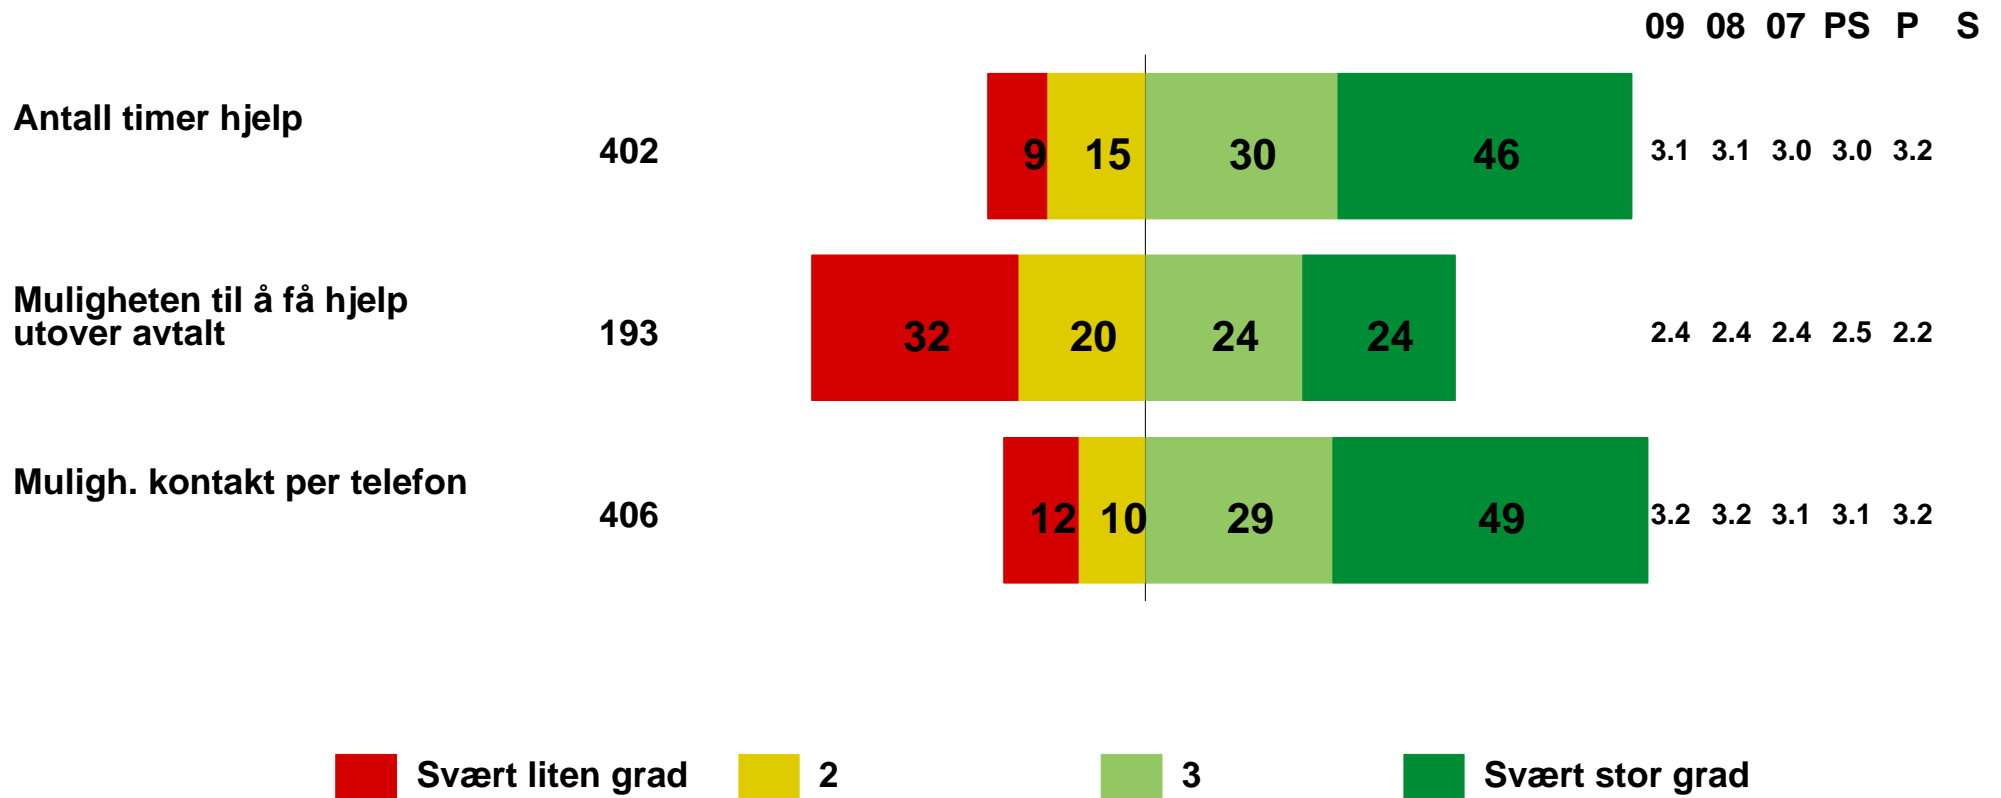

Praktisk bistand - 13 Østensjø

Brukermedvirkning - KS

2009	2008	Oslo 2009
2.9	2.8	2.9

Praktisk bistand - 13 Østensjø Tilgjengelighet - KS

2009	2008	Oslo 2009
3.1	3.1	3.0

Praktisk bistand - 13 Østensjø Tilgjengelighet Oslo