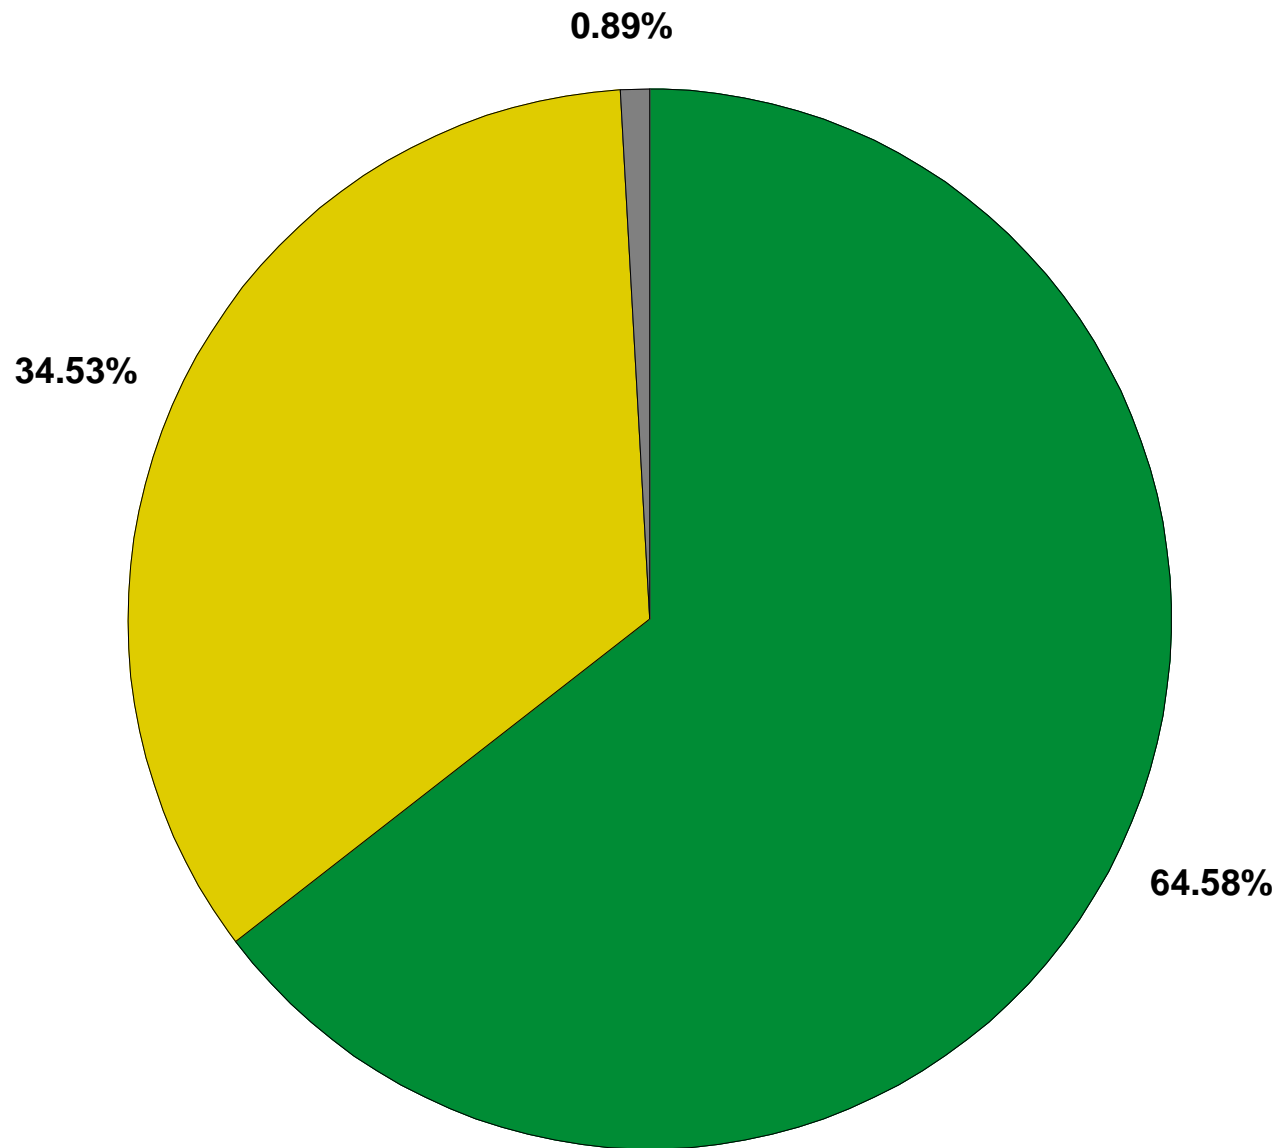

2009	2008	Oslo 2009
3.3	3.3	3.2

Praktisk bistand - 13 Østensjø

Individuell plan

 Ja  Nei  Vet ikke

Praktisk bistand - 13 Østensjø Trygghetsalarm

■ Ja ■ Nei ■ Vet ikke

Praktisk bistand - 13 Østensjø

Bedre tj. etter valgmuligh. kom/priv lev.